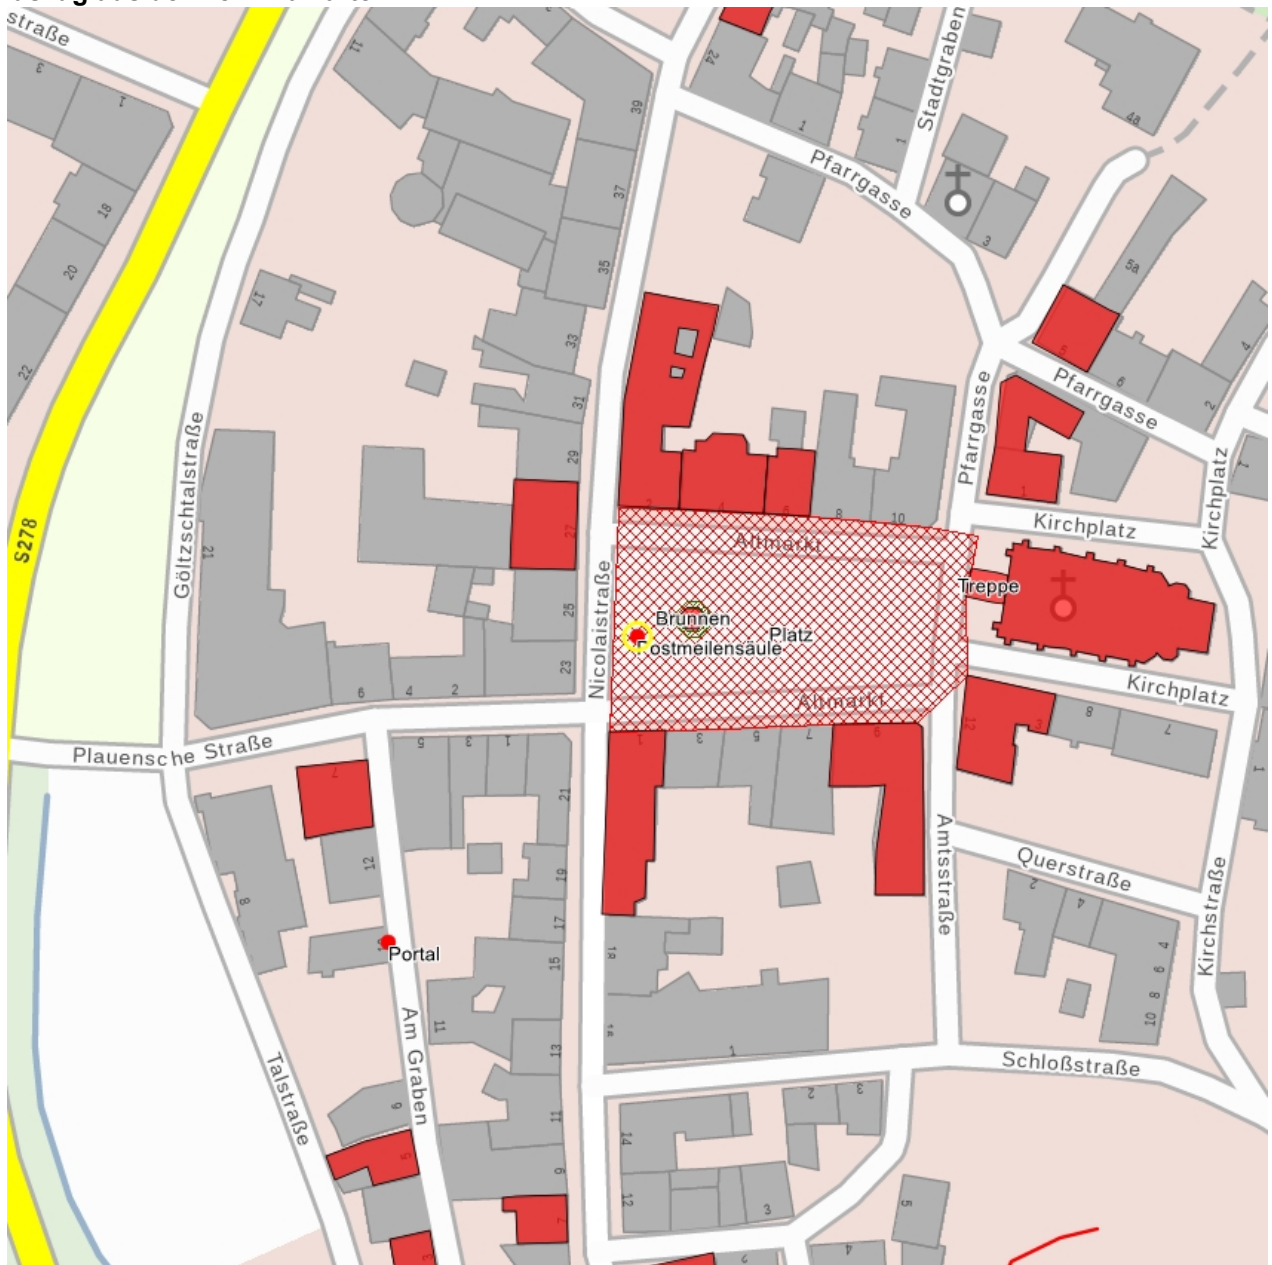

Auszug aus der Denkmalkarte

Dieses Dokument ist gemäß der Creative Commons-Lizenz CC-BY-NC-ND urheberrechtlich geschützt.