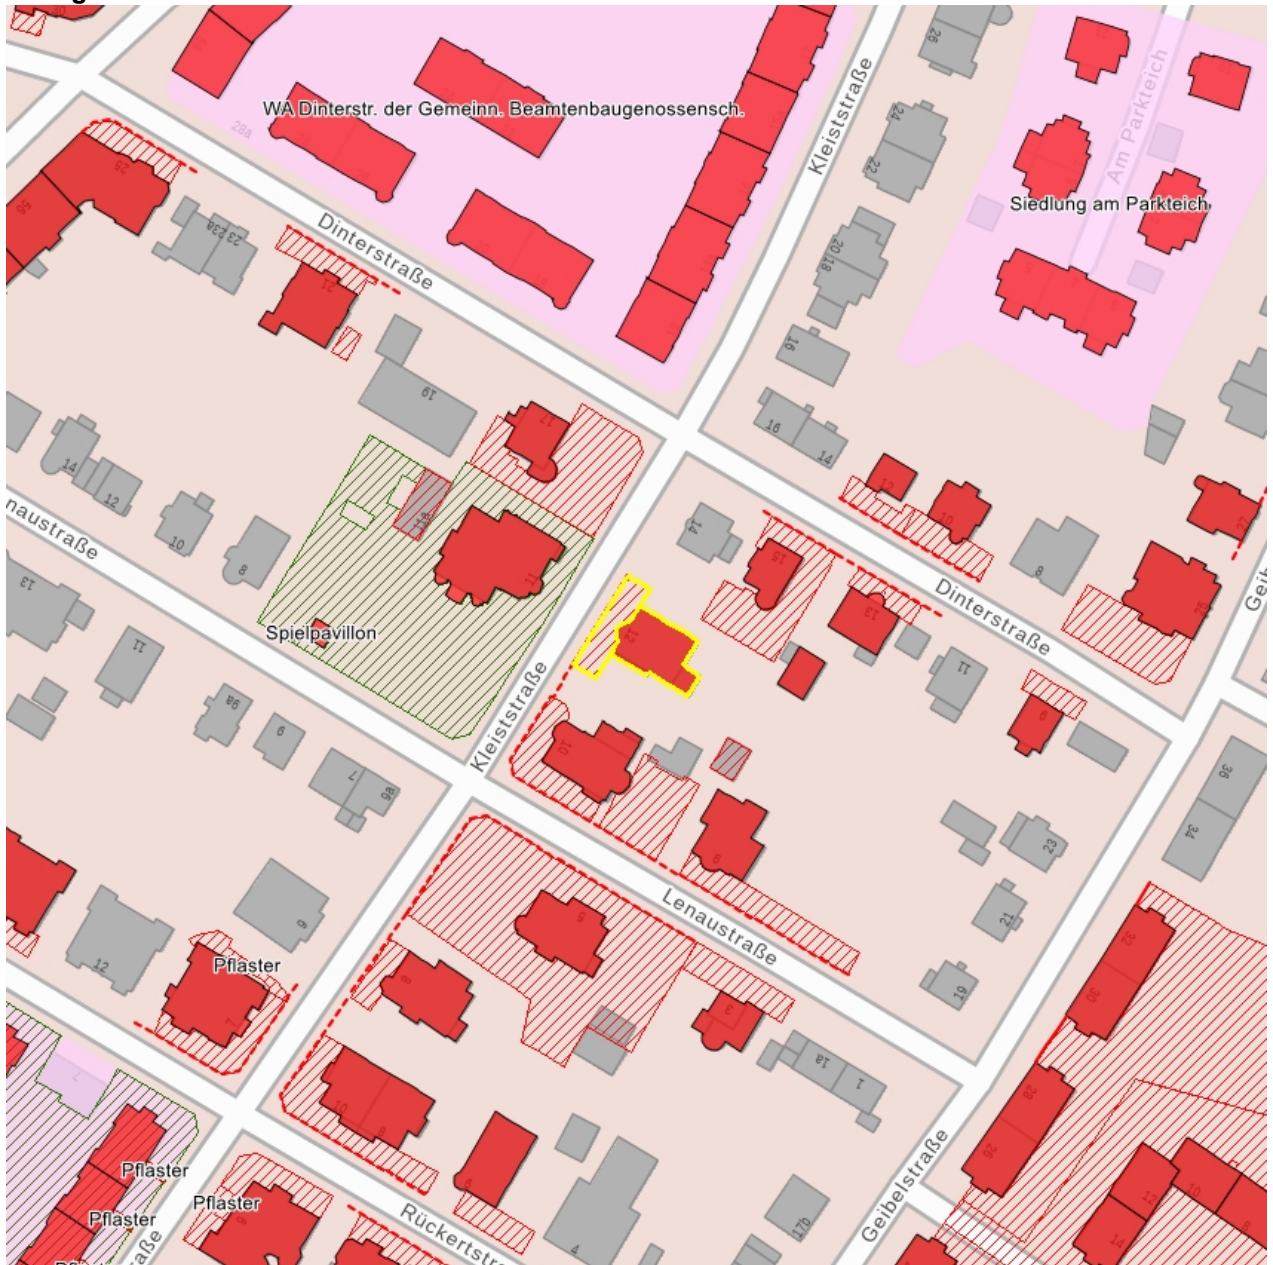

**Fotonummer**  
Aufnahmejahr  
Fotograf  
Beschreibung

**F 09307057 Y**  
2020  
Nitzsche, Mathis  
Villa, mit Vorgarten und Einfriedung

**Fotonummer**  
Aufnahmejahr  
Fotograf  
Beschreibung

**F 09307057 Z**  
2020  
Nitzsche, Mathis  
Villa, mit Vorgarten und Einfriedung

**Fotonummer**  
Aufnahmejahr  
Fotograf  
Beschreibung

**F 09307057 AA**  
2020  
Nitzsche, Mathis  
Villa, mit Vorgarten und Einfriedung

**Auszug aus der Denkmalkarte**

**Dieses Dokument ist gemäß der Creative Commons-Lizenz CC-BY-NC-ND urheberrechtlich geschützt.**