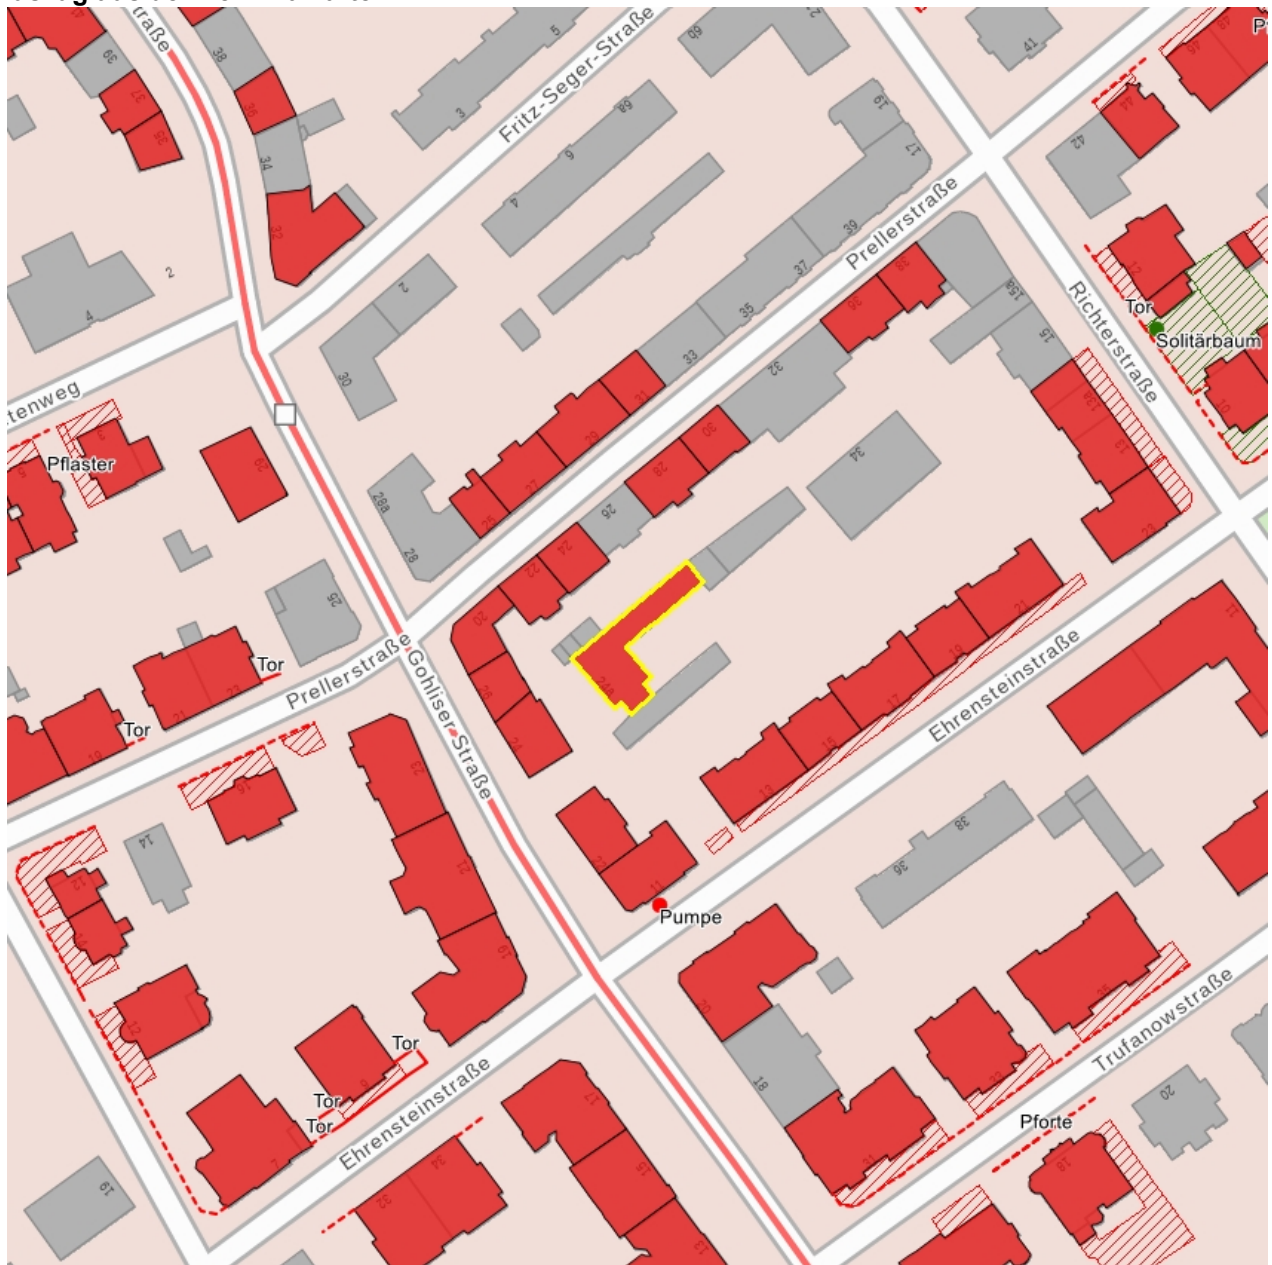

Auszug aus der Denkmalkarte

Dieses Dokument ist gemäß der Creative Commons-Lizenz CC-BY-NC-ND urheberrechtlich geschützt.