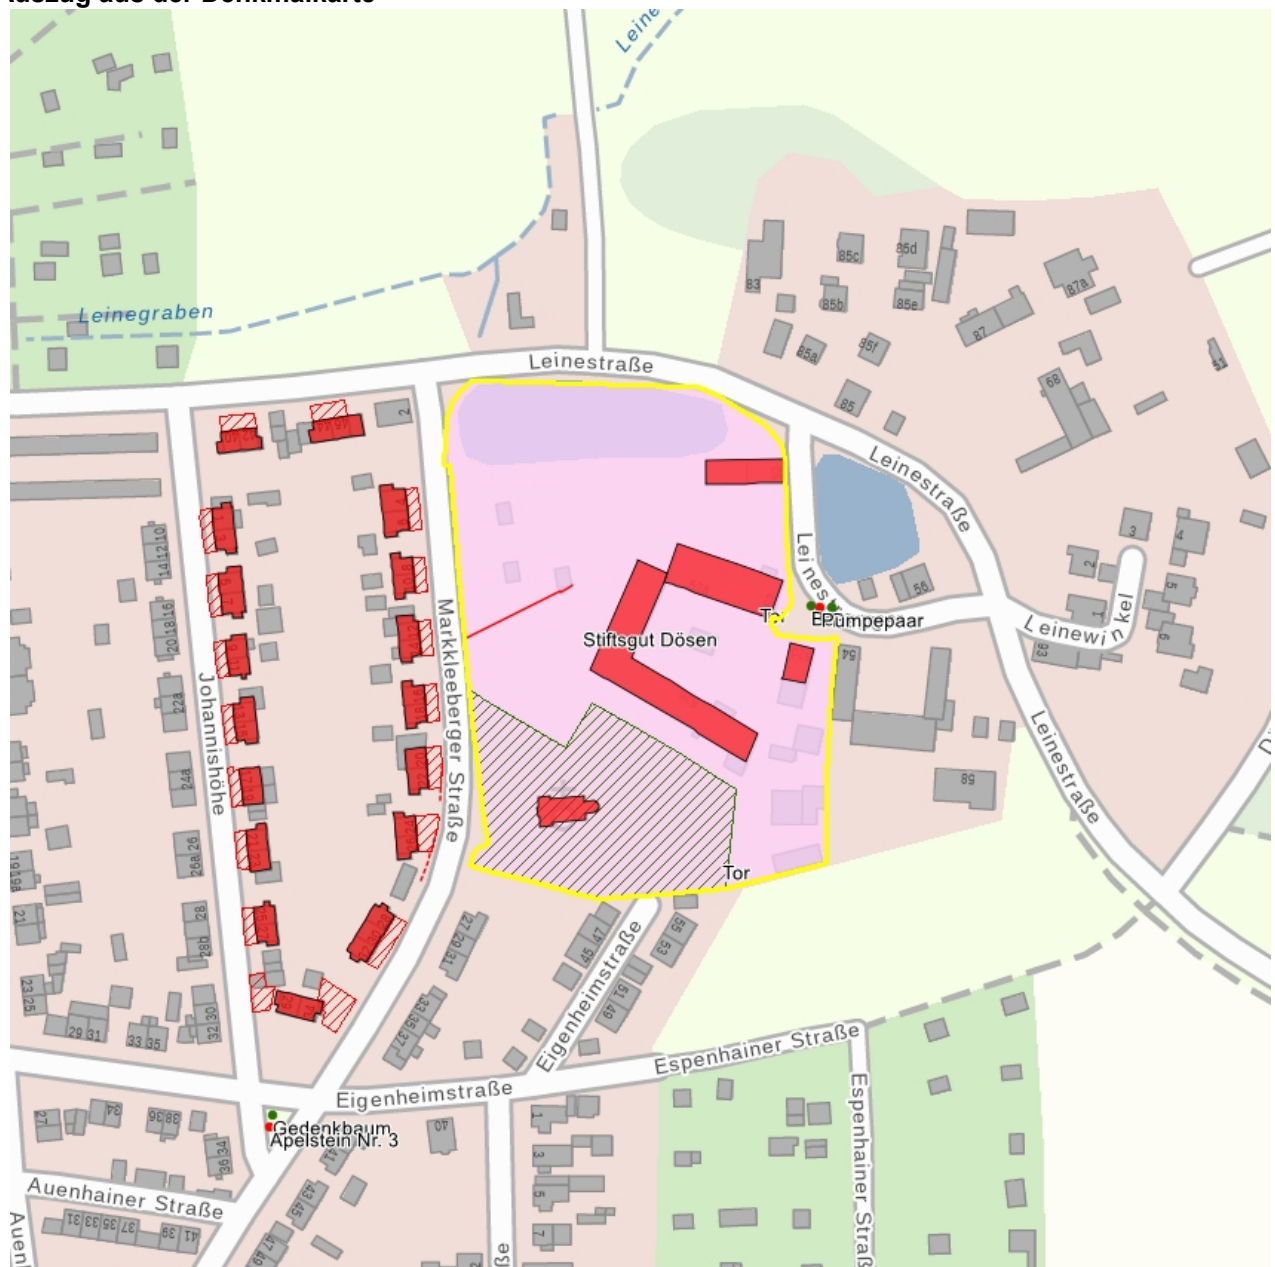

Kurzcharakteristik

Sachgesamtheit Stiftungsgut Dösen mit folgenden Einzeldenkmalen: ehemaliges Vorwerk, später Gutsanlage mit Wohnhaus, daran angebautem Stallgebäude, winkelförmiger Scheune, Hofeinfahrt und südlichem Tor (Flst. 20/i) sowie Einfriedungsmauer (LeinestraÙe 52, 52a, 52b, 52d, siehe auch Einzeldenkmaldokument - Obj. 09296137), Wohnhaus mit Stallanbau sowie Einfriedung eines ehemaligen Dreiseithofes (LeinestraÙe 50, siehe auch Einzeldenkmaldokument - Obj. 09296139), Kirche (mit Ausstattung) im ehemaligen Gutsark, heute Kirchpark (Markkleeberger Straße 25, siehe auch Einzeldenkmaldokument - Obj. 09296140), außerdem ehemaliger Küchengarten (Flst. 20/a), der Untere Dorfteich Dösen, der Obere Dorfteich Dösen am kleinen Anger, Einfriedungszaun an der Markkleeberger Straße und Treppe zum Kirchpark sowie Hopfpflasterung als Sachgesamtheitsteile; alte Ortslage Dösen, ehemals Vorwerk, später Stiftungsgut des ehemaligen Johannishospitals Leipzig, baugeschichtlich, gartengeschichtlich und ortsgeschichtlich von Bedeutung

Datierung

Ausweisungsstelle Landesamt für Denkmalpflege Sachsen

Fotonummer **F 09296140 D**
Aufnahmejahr 2019
Fotograf Weser, Gerd
Beschreibung Einfriedungszaun mit Pforte und Zugangstreppe an der Markkleeberger Straße 25

Fotonummer **F 09296140 E**
Aufnahmejahr 2019
Fotograf Weser, Gerd
Beschreibung Einfriedungszaun mit Pforte und Zugangstreppe an der Markkleeberger Straße 25

Fotonummer **F 09306855 A**
Aufnahmejahr 2019
Fotograf Weser, Gerd
Beschreibung Unterer Dorfteich; Blick von Westen

Fotonummer **F 09306855 B**
Aufnahmejahr 2019
Fotograf Weser, Gerd
Beschreibung Unterer Dorfteich; Blick von Norden

Auszug aus der Denkmalkarte

Dieses Dokument ist gemäß der Creative Commons-Lizenz CC-BY-NC-ND urheberrechtlich geschützt.