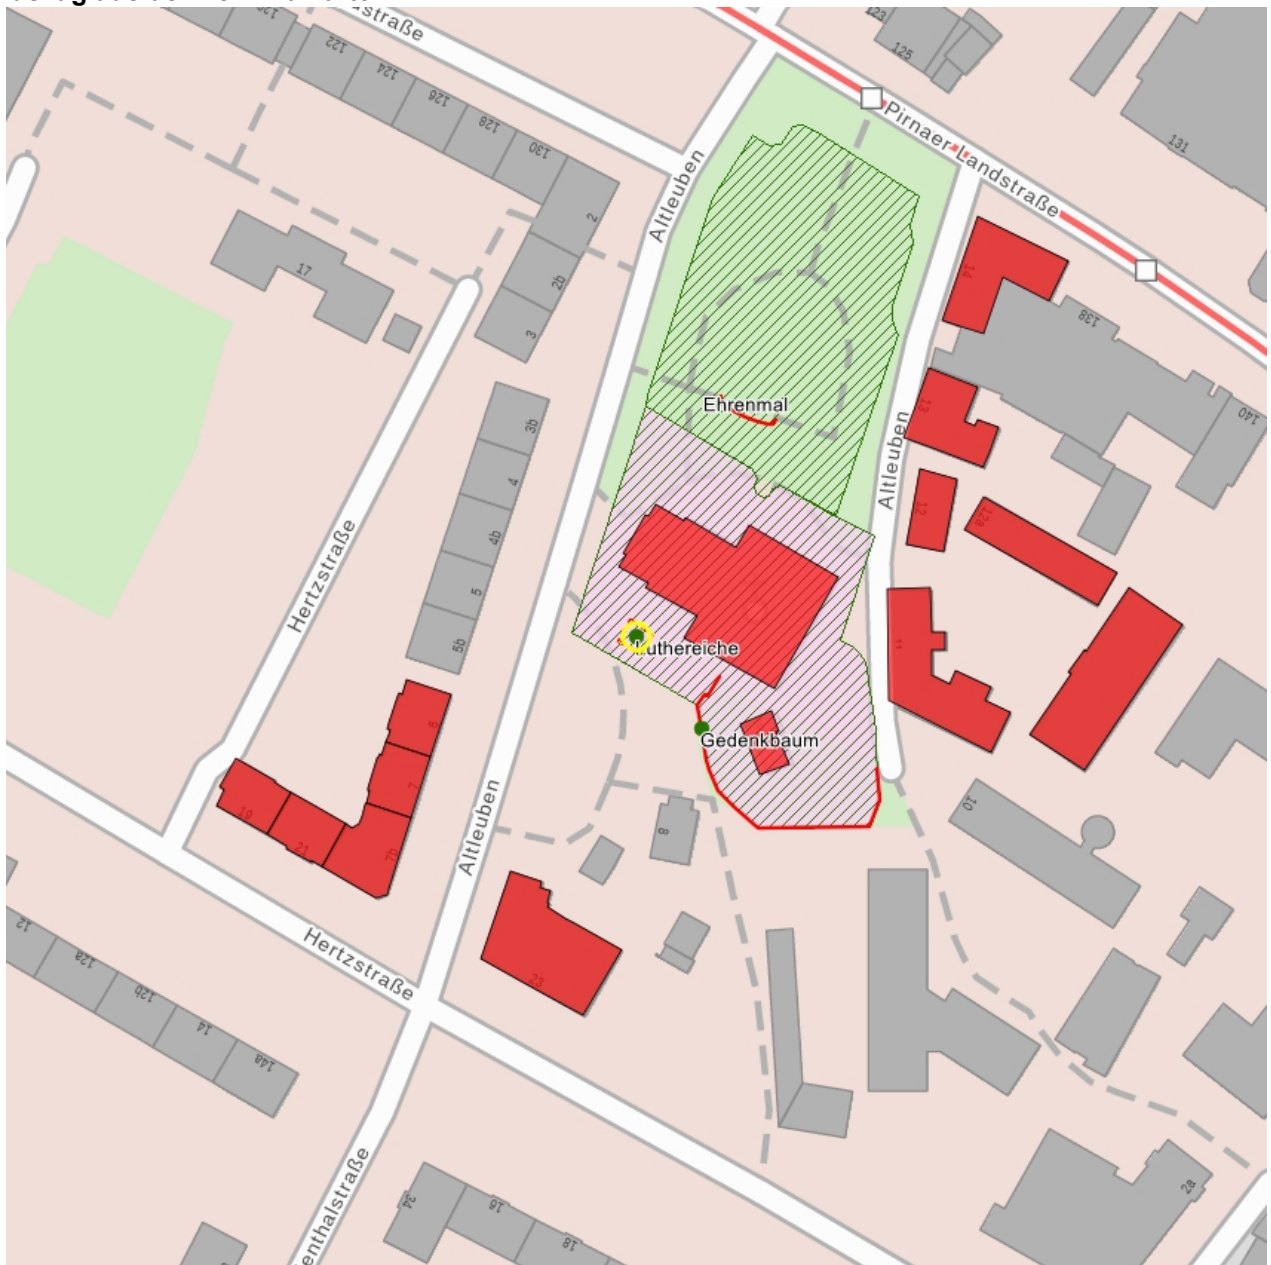

Auszug aus der Denkmalkarte

Dieses Dokument ist gemäß der Creative Commons-Lizenz CC-BY-NC-ND urheberrechtlich geschützt.