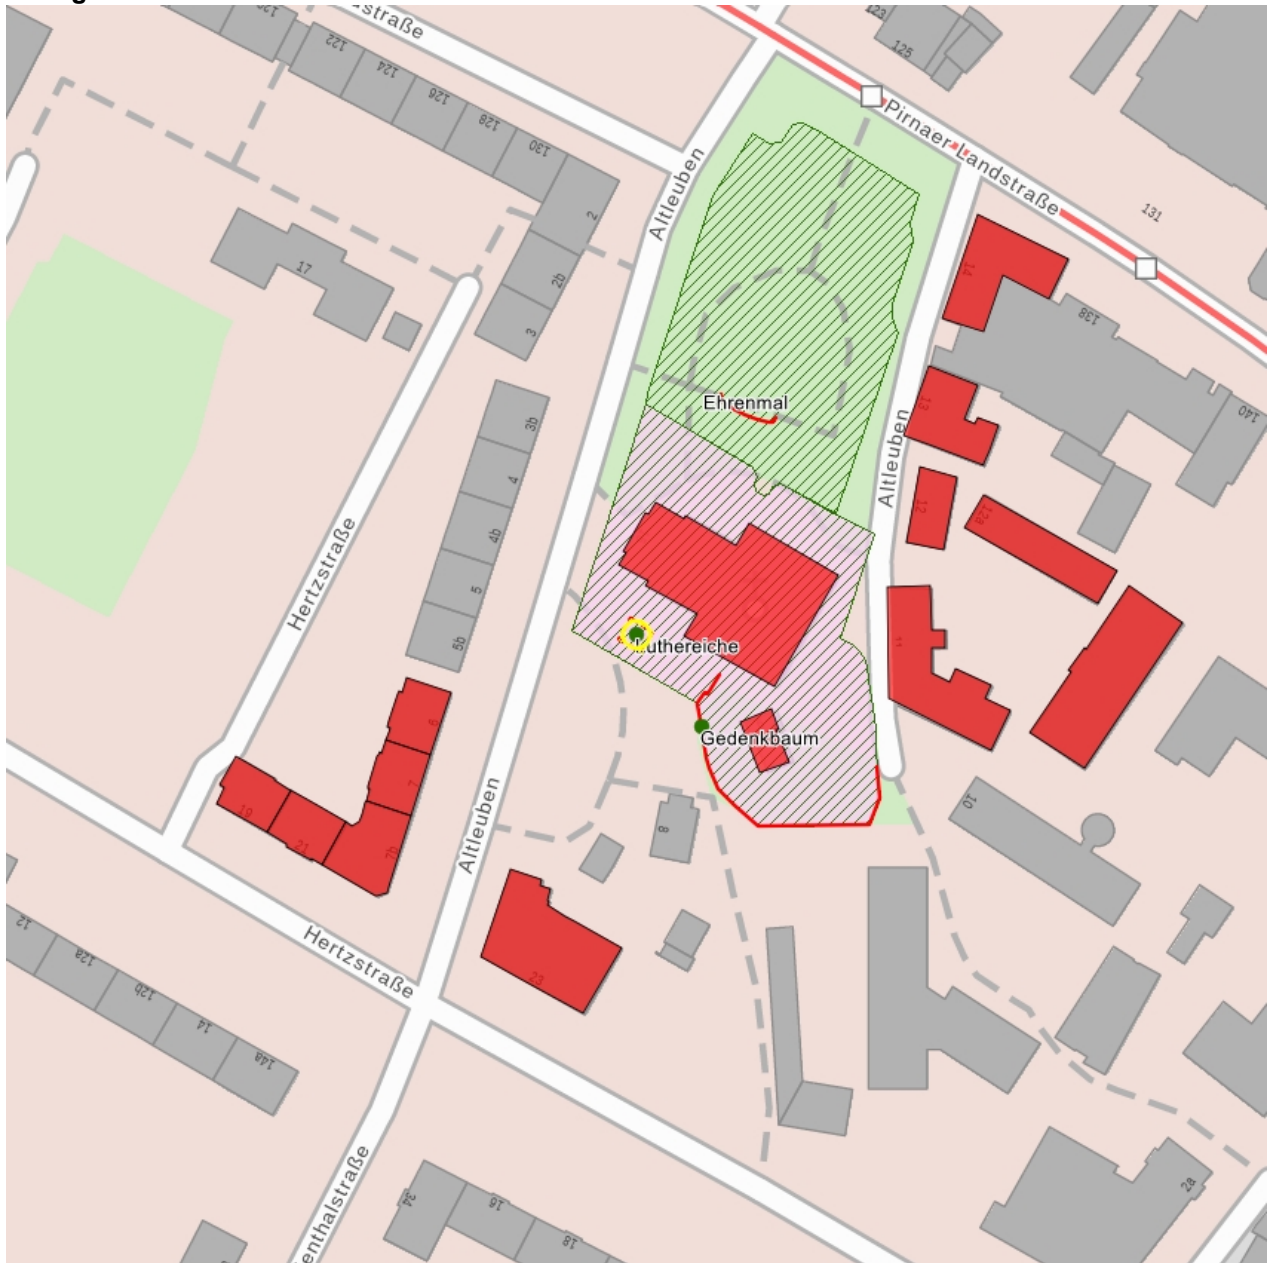

Kurzcharakteristik

Luthereiche mit schmiedeeiserner Einfriedung und Metalltafel; wurde anlässlich des 400. Geburtstags des Reformators gepflanzt, Anlage erinnert daran, dass dies 1883 in vielen mehrheitlich evangelisch-lutherischen Orten geschah, personengeschichtlich, kulturgeschichtlich und ortsgeschichtlich bedeutend

Datierung

Ausweisungsstelle Landesamt für Denkmalpflege Sachsen

Fotonummer F 09306620 A
Aufnahmejahr 2017
Fotograf Fischer, Mandy
Beschreibung Luthereiche mit schmiedeeiserner Einfriedung und Metalltafel

Fotonummer F 09306620 B
Aufnahmejahr 2017
Fotograf Fischer, Mandy
Beschreibung Luthereiche mit schmiedeeiserner Einfriedung und Metalltafel

Auszug aus der Denkmalkarte

Dieses Dokument ist gemäß der Creative Commons-Lizenz CC-BY-NC-ND urheberrechtlich geschützt.