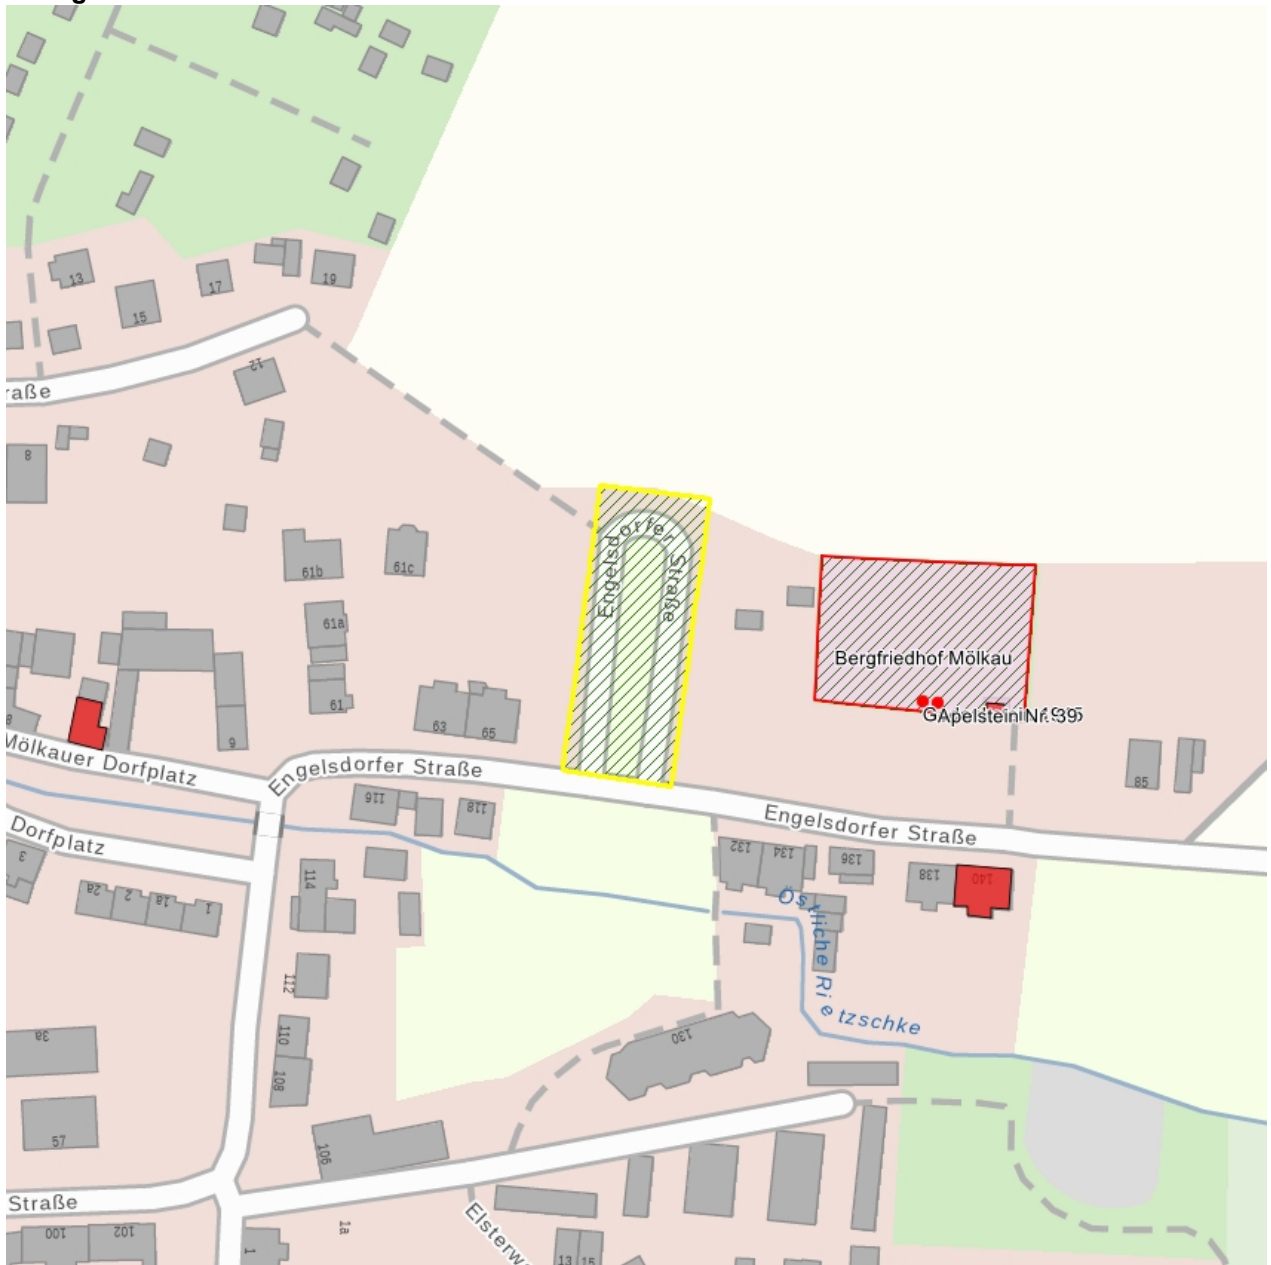

Auszug aus der Denkmalkarte

Dieses Dokument ist gemäß der Creative Commons-Lizenz CC-BY-NC-ND urheberrechtlich geschützt.