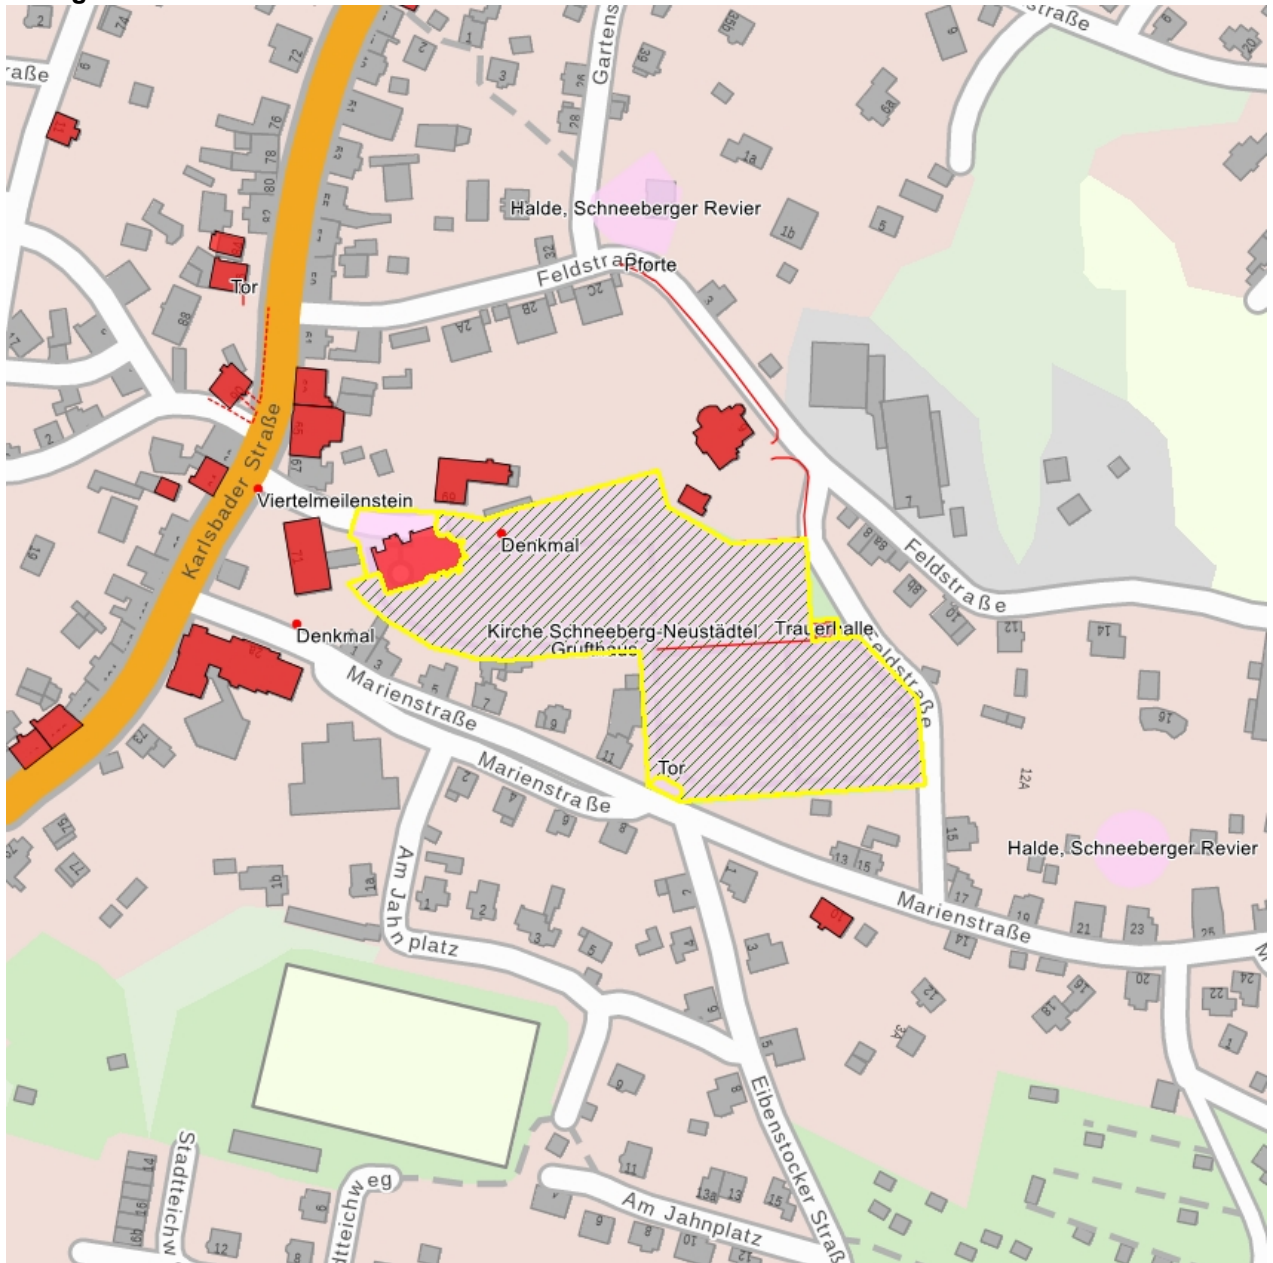

Fotonummer
Aufnahmejahr
Fotograf
Beschreibung

F 09306229 C
2015
Nitzsche, Mathis
Friedhofserweiterung

Fotonummer
Aufnahmejahr
Fotograf
Beschreibung

F 09306229 D
2015
Nitzsche, Mathis
Kreuz-Denkmal auf dem Kirchhof, zur Erinnerung an das
Kriegsende 1945

Auszug aus der Denkmalkarte

Dieses Dokument ist gemäß der Creative Commons-Lizenz CC-BY-NC-ND
urheberrechtlich geschützt.