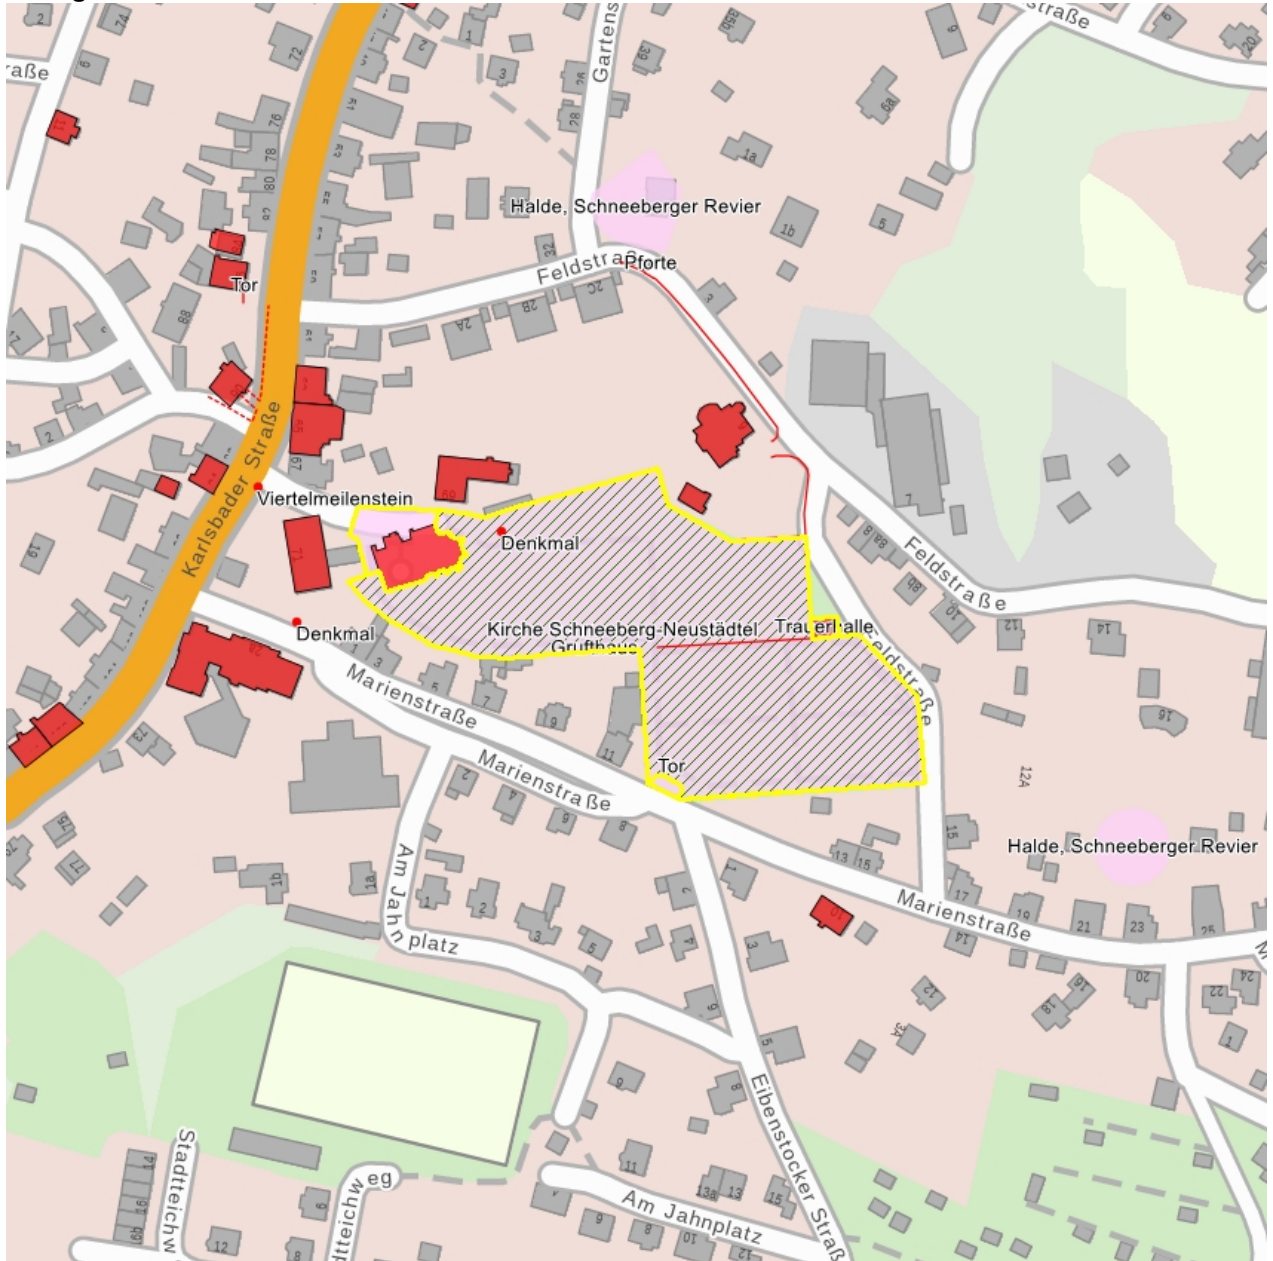

Fotonummer
Aufnahmejahr
Fotograf
Beschreibung

F 09306229 C
2015
Nitzsche, Mathis
Friedhofserweiterung

Fotonummer
Aufnahmejahr
Fotograf
Beschreibung

F 09306229 D
2015
Nitzsche, Mathis
Kreuz-Denkmal auf dem Kirchhof, zur Erinnerung an das
Kriegsende 1945

Auszug aus der Denkmalkarte

Dieses Dokument ist gemäß der Creative Commons-Lizenz CC-BY-NC-ND
urheberrechtlich geschützt.