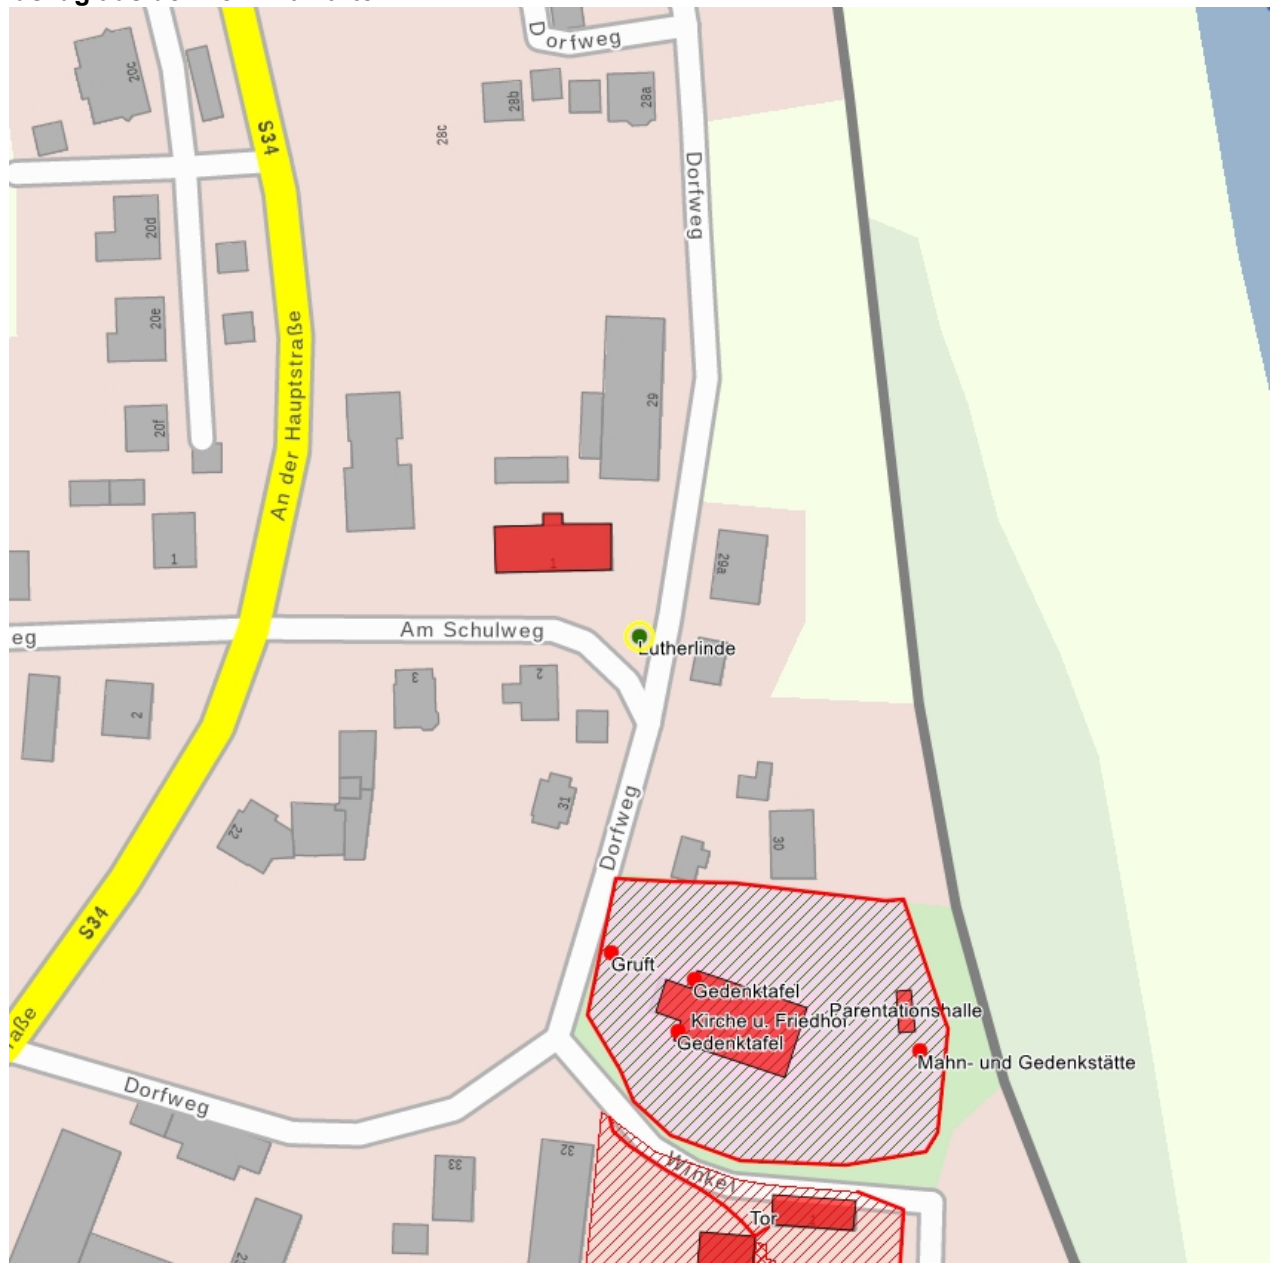

Auszug aus der Denkmalkarte

Dieses Dokument ist gemäß der Creative Commons-Lizenz CC-BY-NC-ND urheberrechtlich geschützt.