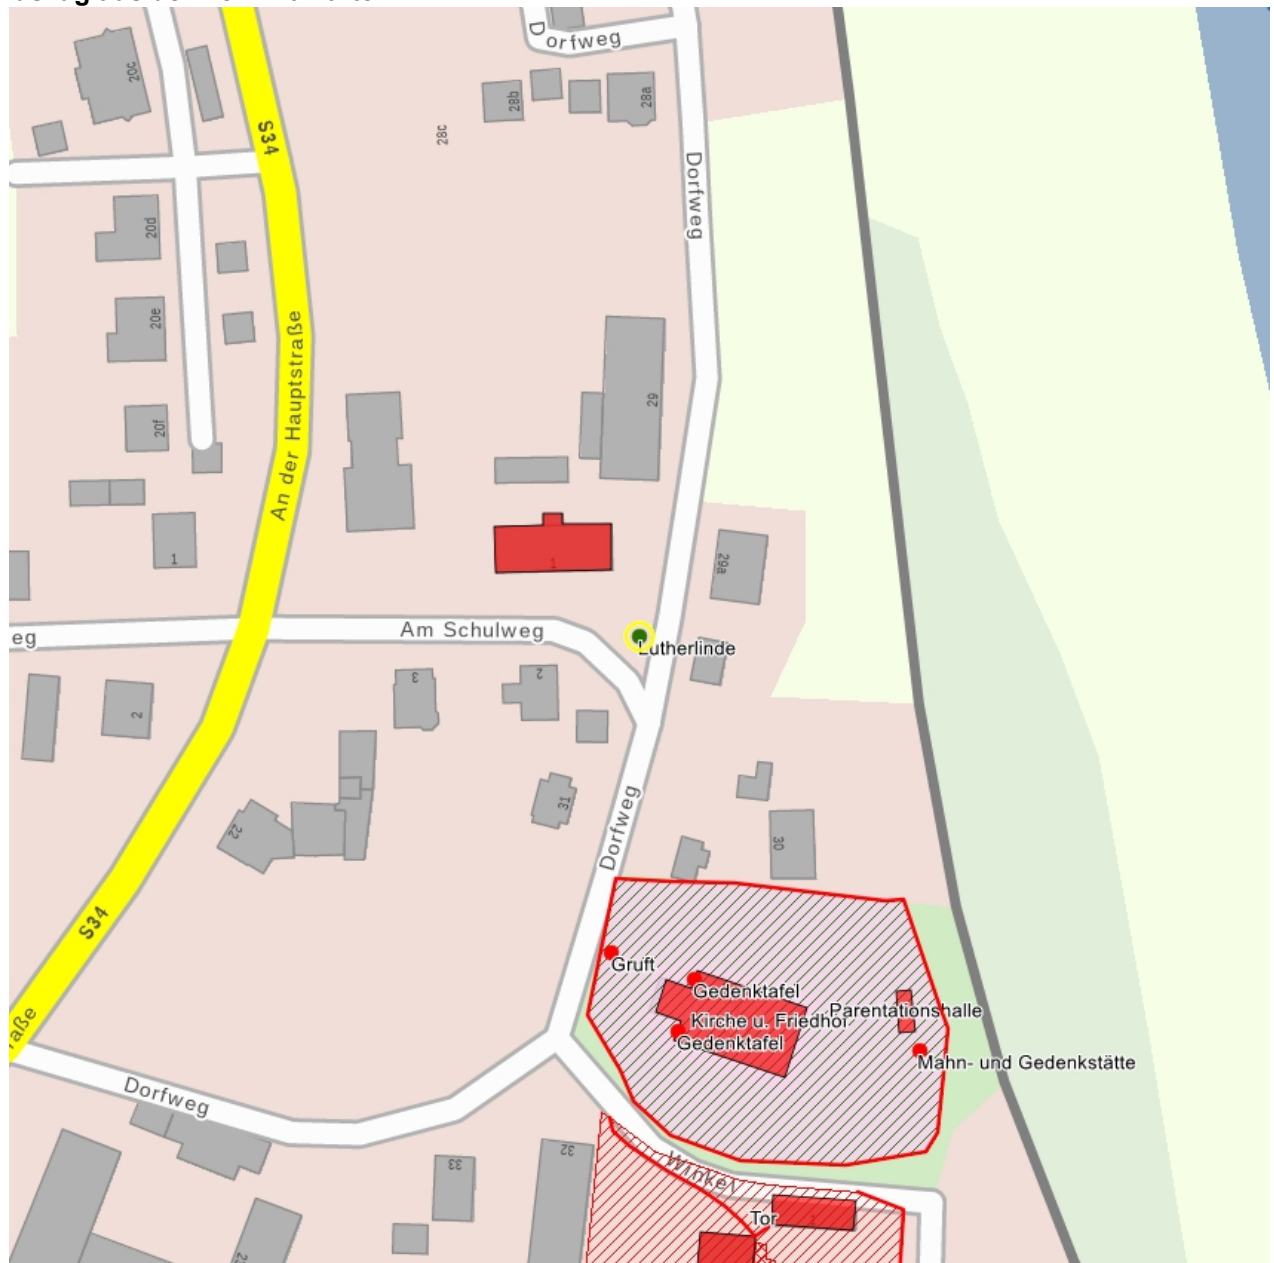

Auszug aus der Denkmalkarte

Dieses Dokument ist gemäß der Creative Commons-Lizenz CC-BY-NC-ND urheberrechtlich geschützt.