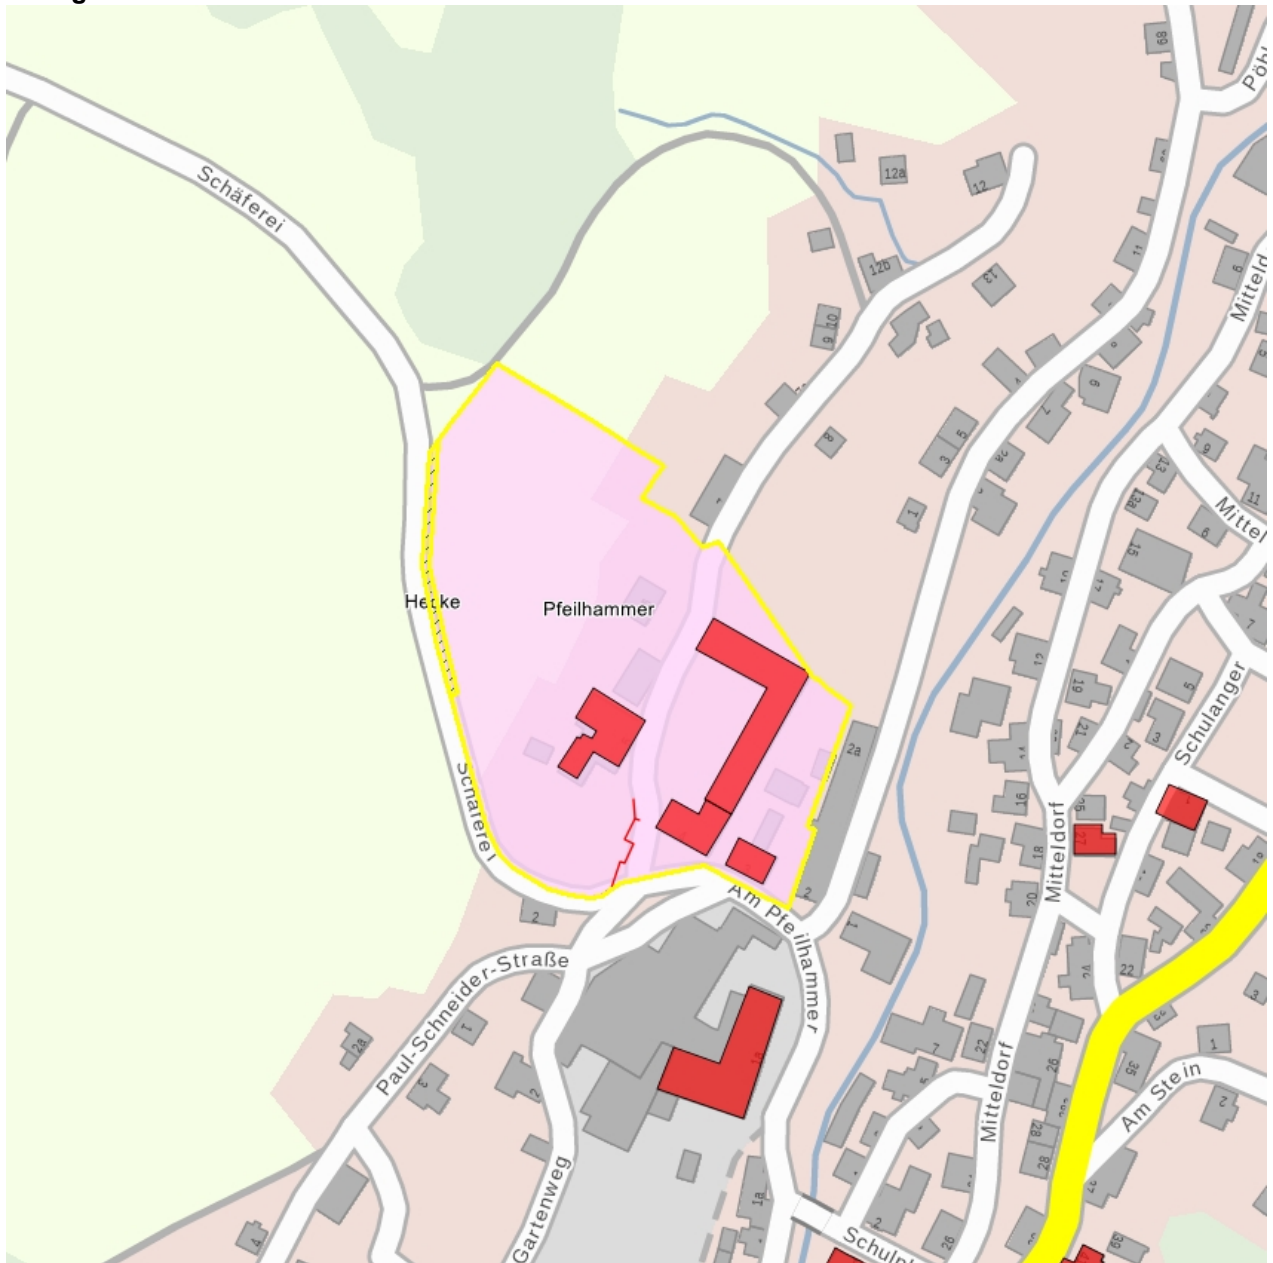

Auszug aus der Denkmalkarte

Dieses Dokument ist gemäß der Creative Commons-Lizenz CC-BY-NC-ND urheberrechtlich geschützt.