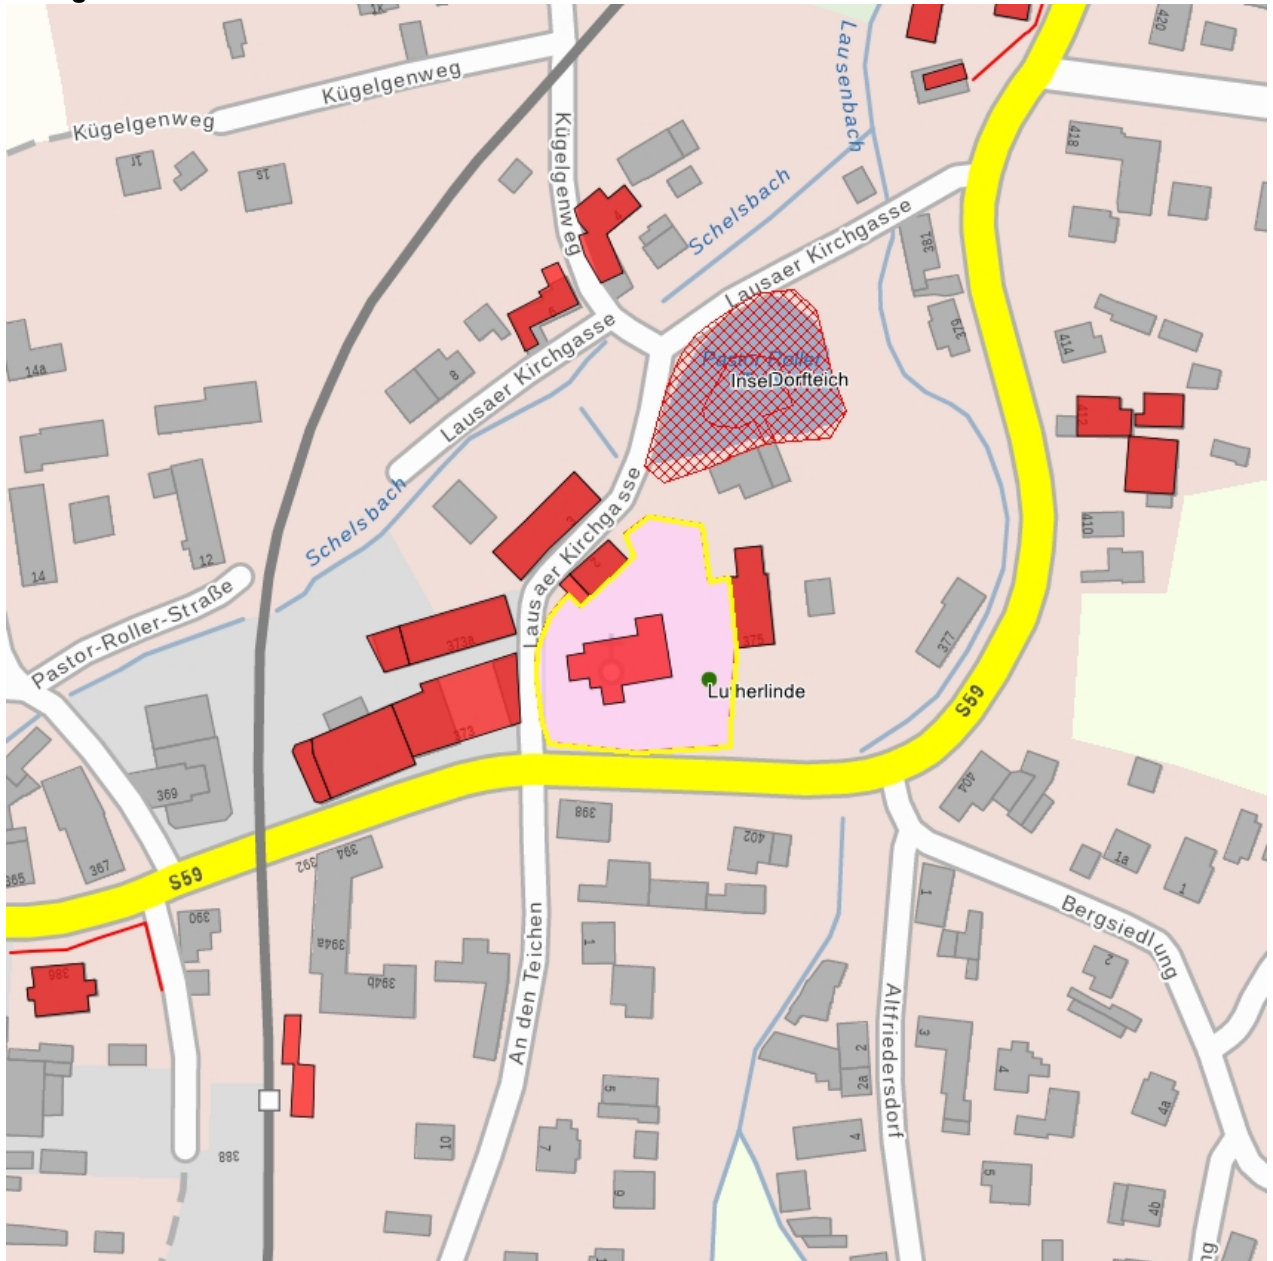

Fotonummer
Aufnahmejahr
Fotograf
Beschreibung

F 09305950 Q
2025
Nitzsche, Mathis
Kirchhof - Grabmale

Auszug aus der Denkmalkarte

Dieses Dokument ist gemäß der Creative Commons-Lizenz CC-BY-NC-ND urheberrechtlich geschützt.