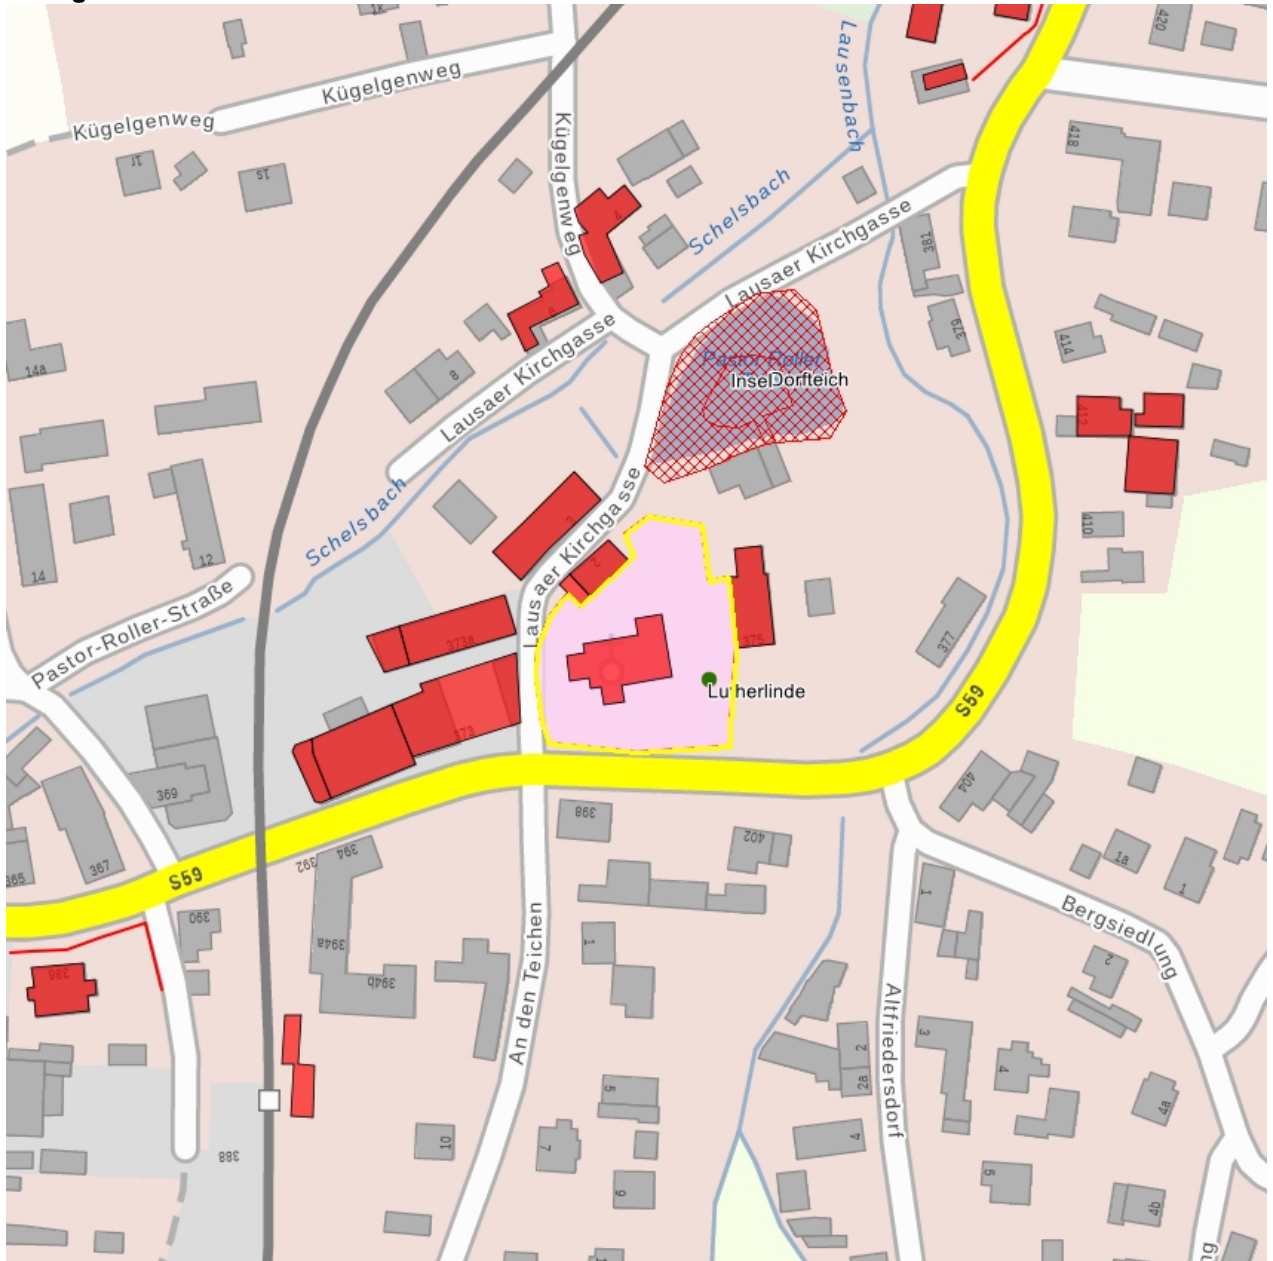

Fotonummer
Aufnahmejahr
Fotograf
Beschreibung

F 09305950 Q
2025
Nitzsche, Mathis
Kirchhof - Grabmale

Auszug aus der Denkmalkarte

Dieses Dokument ist gemäß der Creative Commons-Lizenz CC-BY-NC-ND urheberrechtlich geschützt.