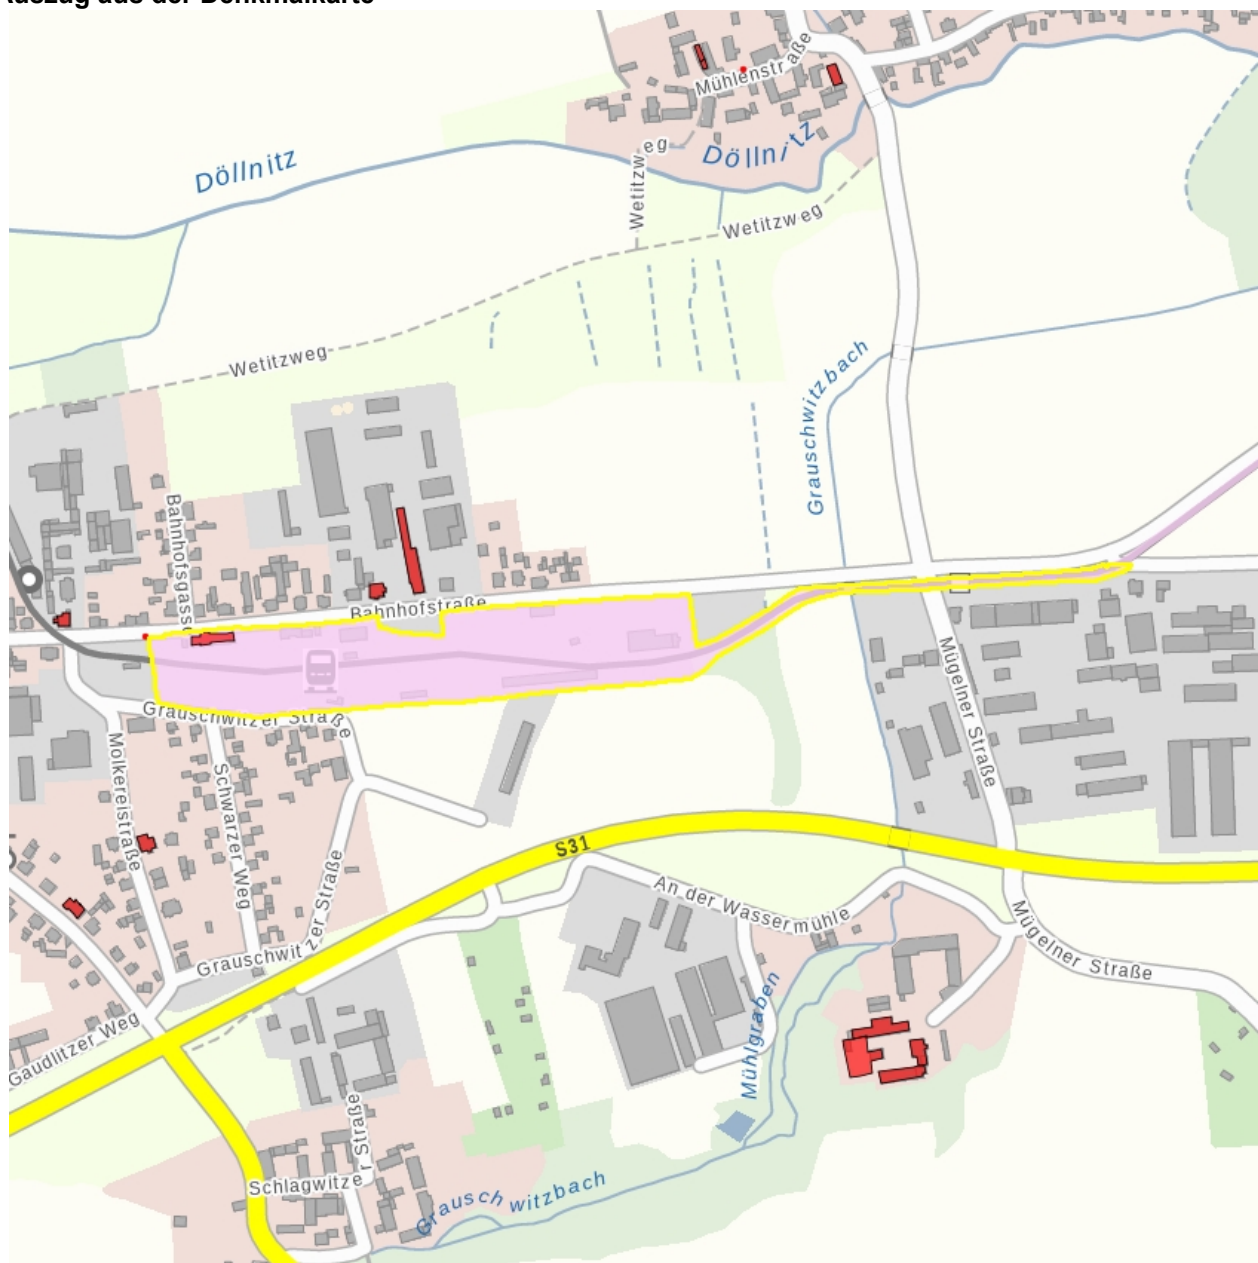

Sachgesamtheitsbestandteil der Sachgesamtheit Döllnitzbahn, mit folgendem Einzeldenkmal: Empfangsgebäude eines Bahnhofs (siehe auch Einzeldenkmalliste Obj. 08965720), mit folgendem Sachgesamtheitsteil: Strecke der Schmalspurbahn (siehe auch Sachgesamtheitsliste Obj. 09305782, Oschatz, OT Oschatz, Bahnhofplatz 1); alter Bahnhof der Schmalspurbahn »Wilder Robert«, singuläre Stellung, eisenbahngeschichtlich und technikgeschichtlich von Bedeutung

Datierung 1884-1885 (Bahnstrecke)

Ausweisungsstelle Landesamt für Denkmalpflege Sachsen

Fotonummer	F 09305783 A
Aufnahmejahr	2015
Fotograf	Müller, Michael
Beschreibung	Empfangsgebäude, Ansicht von Süden

Auszug aus der Denkmalkarte

Dieses Dokument ist gemäß der Creative Commons-Lizenz CC-BY-NC-ND urheberrechtlich geschützt.