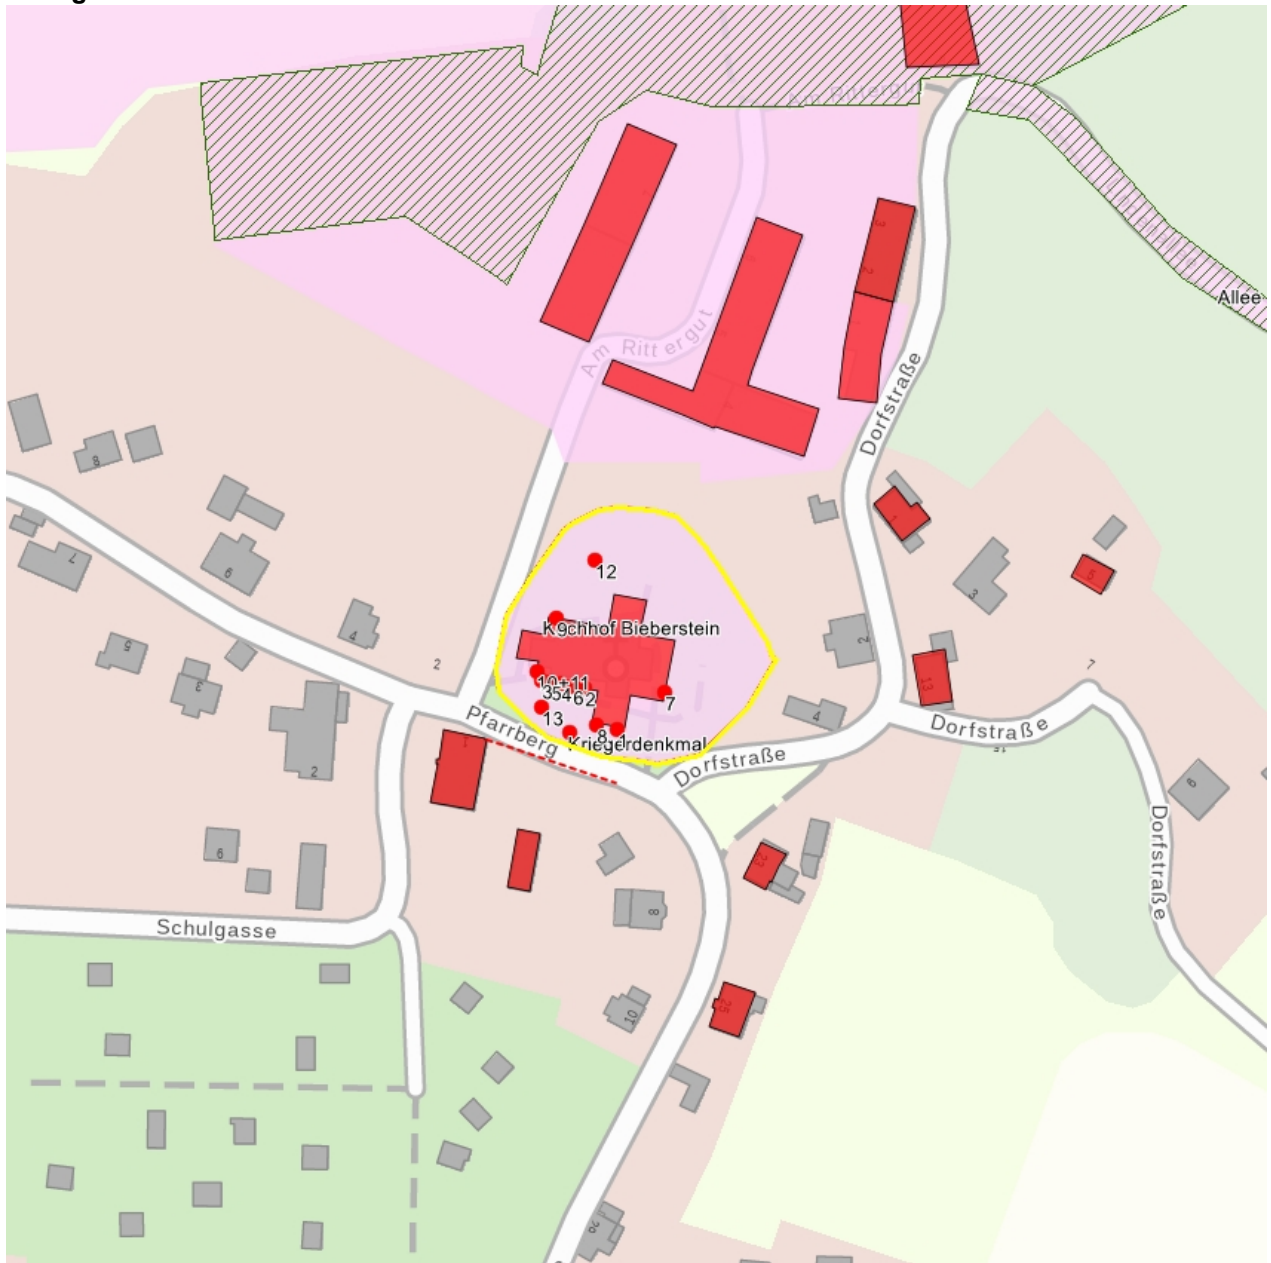

Auszug aus der Denkmalkarte

Dieses Dokument ist gemäß der Creative Commons-Lizenz CC-BY-NC-ND urheberrechtlich geschützt.