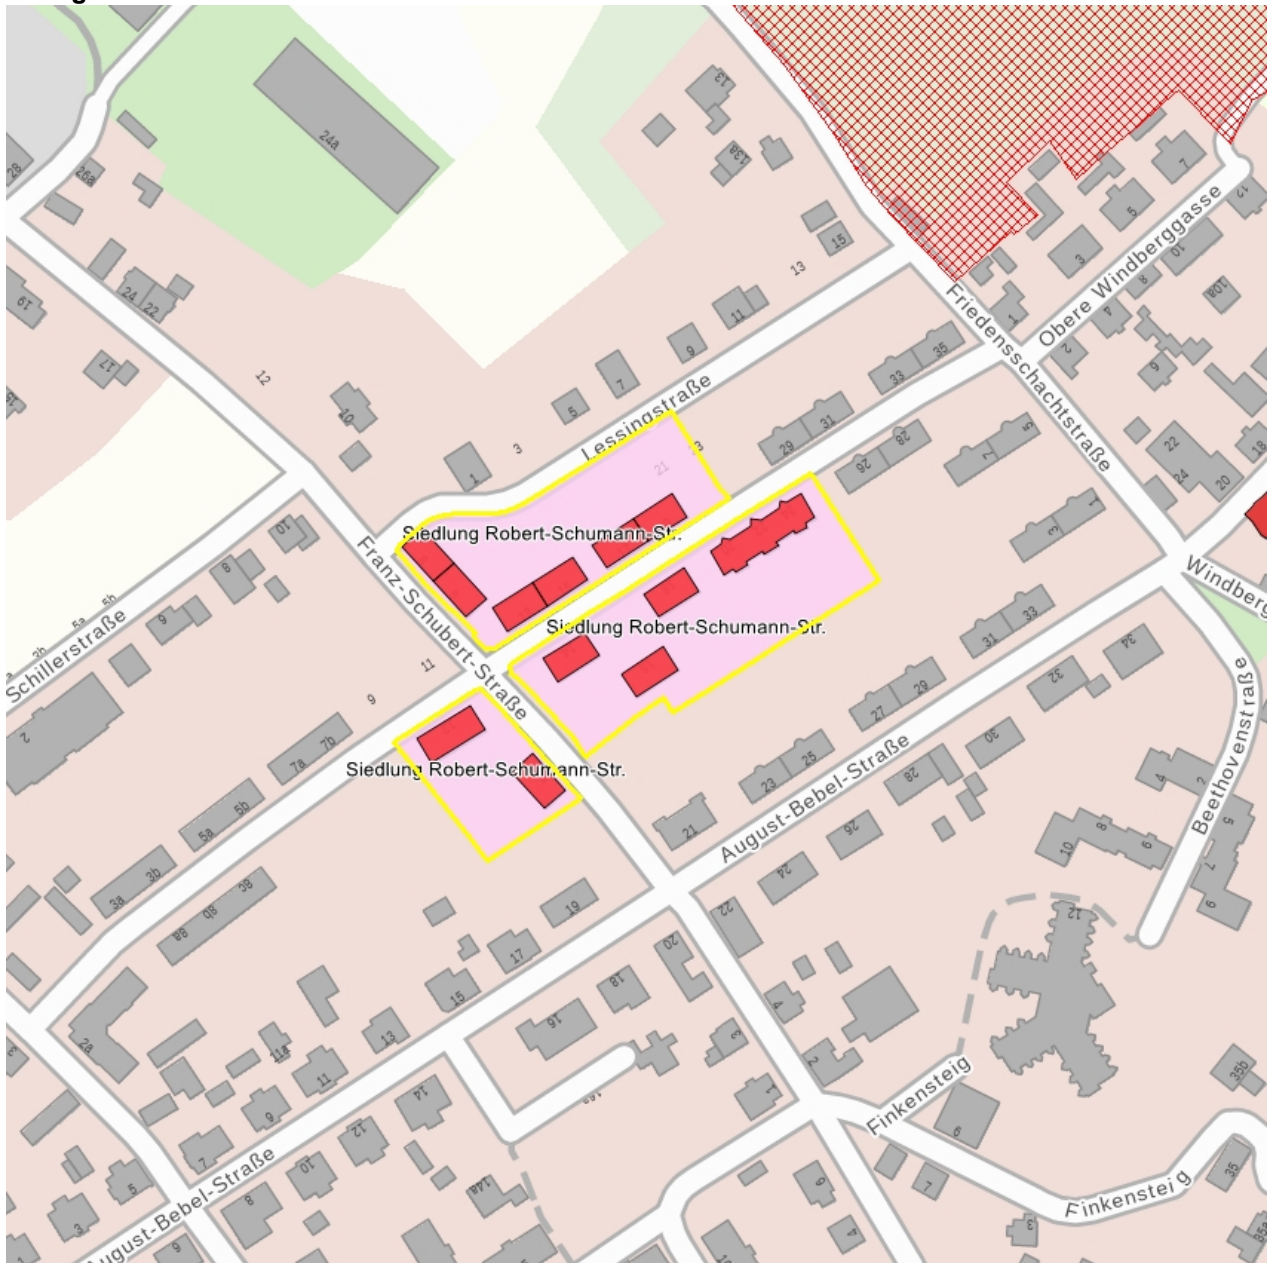

Auszug aus der Denkmalkarte

Dieses Dokument ist gemäß der Creative Commons-Lizenz CC-BY-NC-ND urheberrechtlich geschützt.