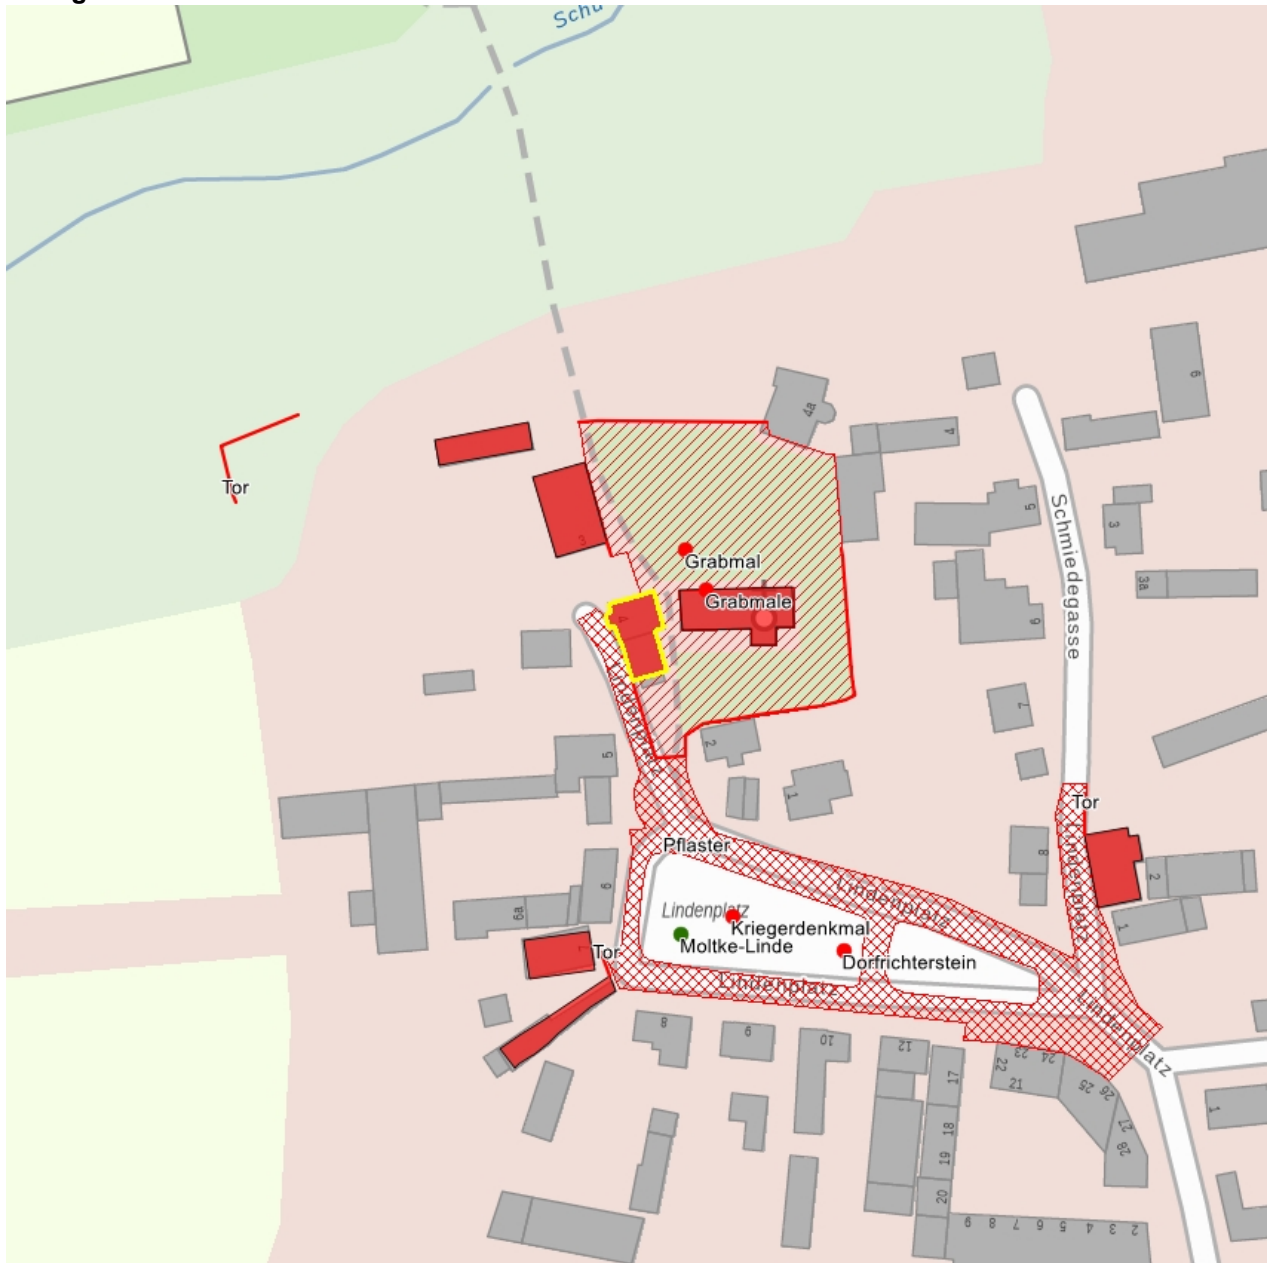

Auszug aus der Denkmalkarte

Dieses Dokument ist gemäß der Creative Commons-Lizenz CC-BY-NC-ND urheberrechtlich geschützt.