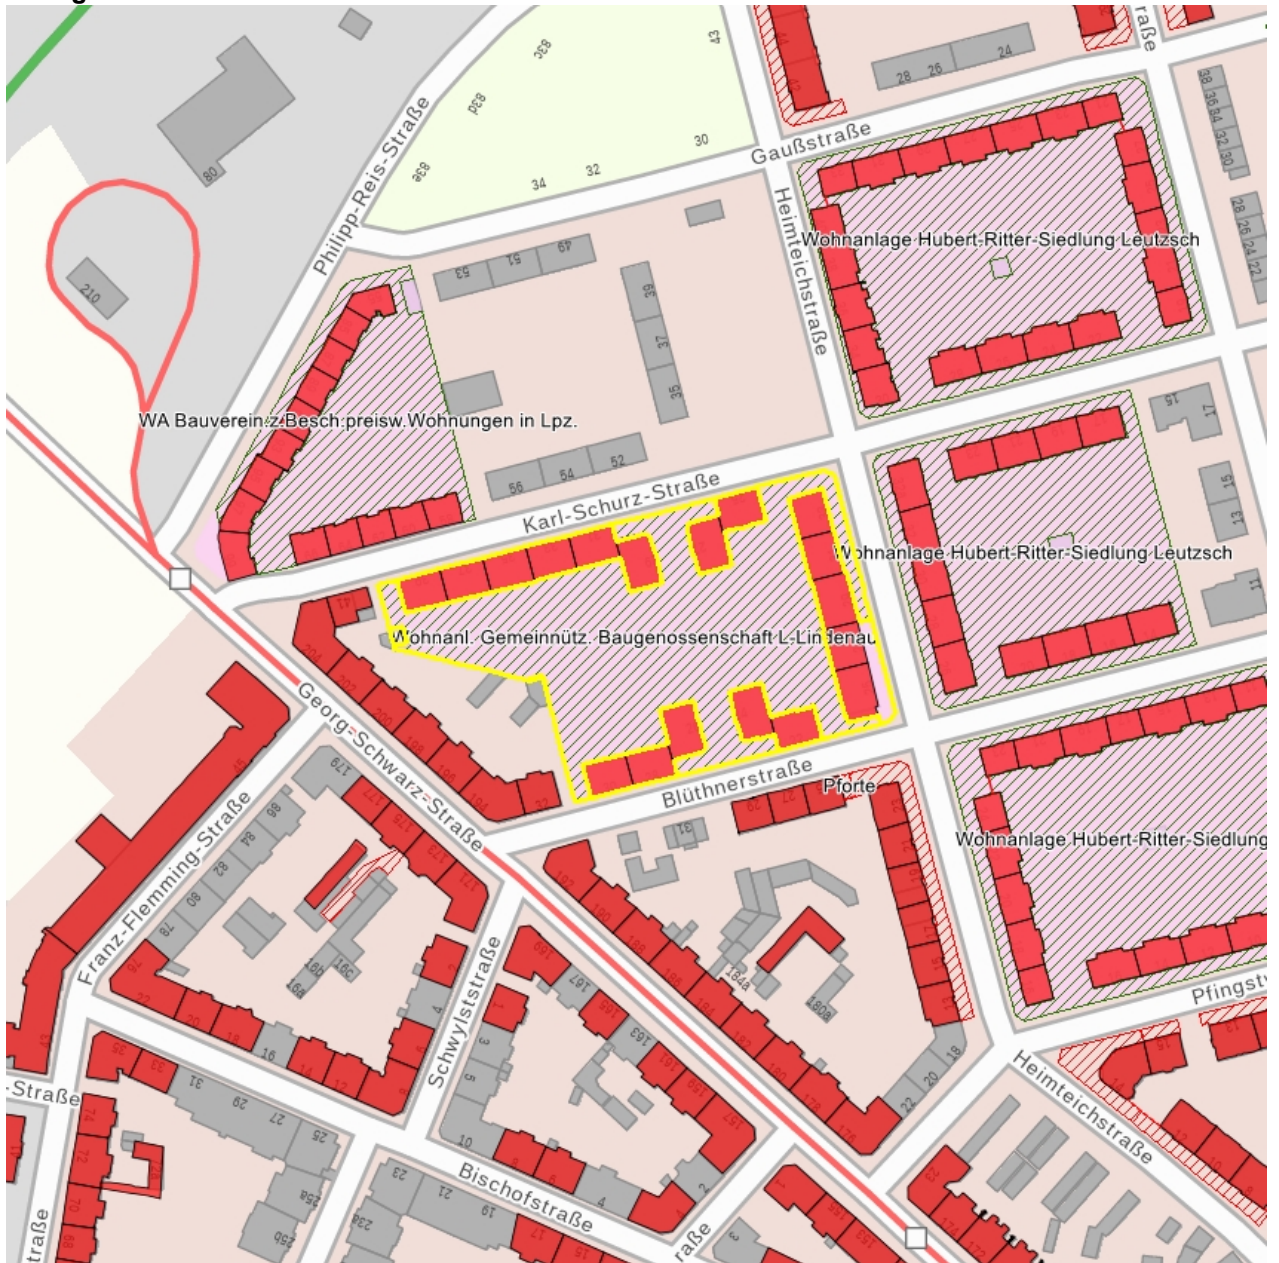

Auszug aus der Denkmalkarte

Dieses Dokument ist gemäß der Creative Commons-Lizenz CC-BY-NC-ND urheberrechtlich geschützt.