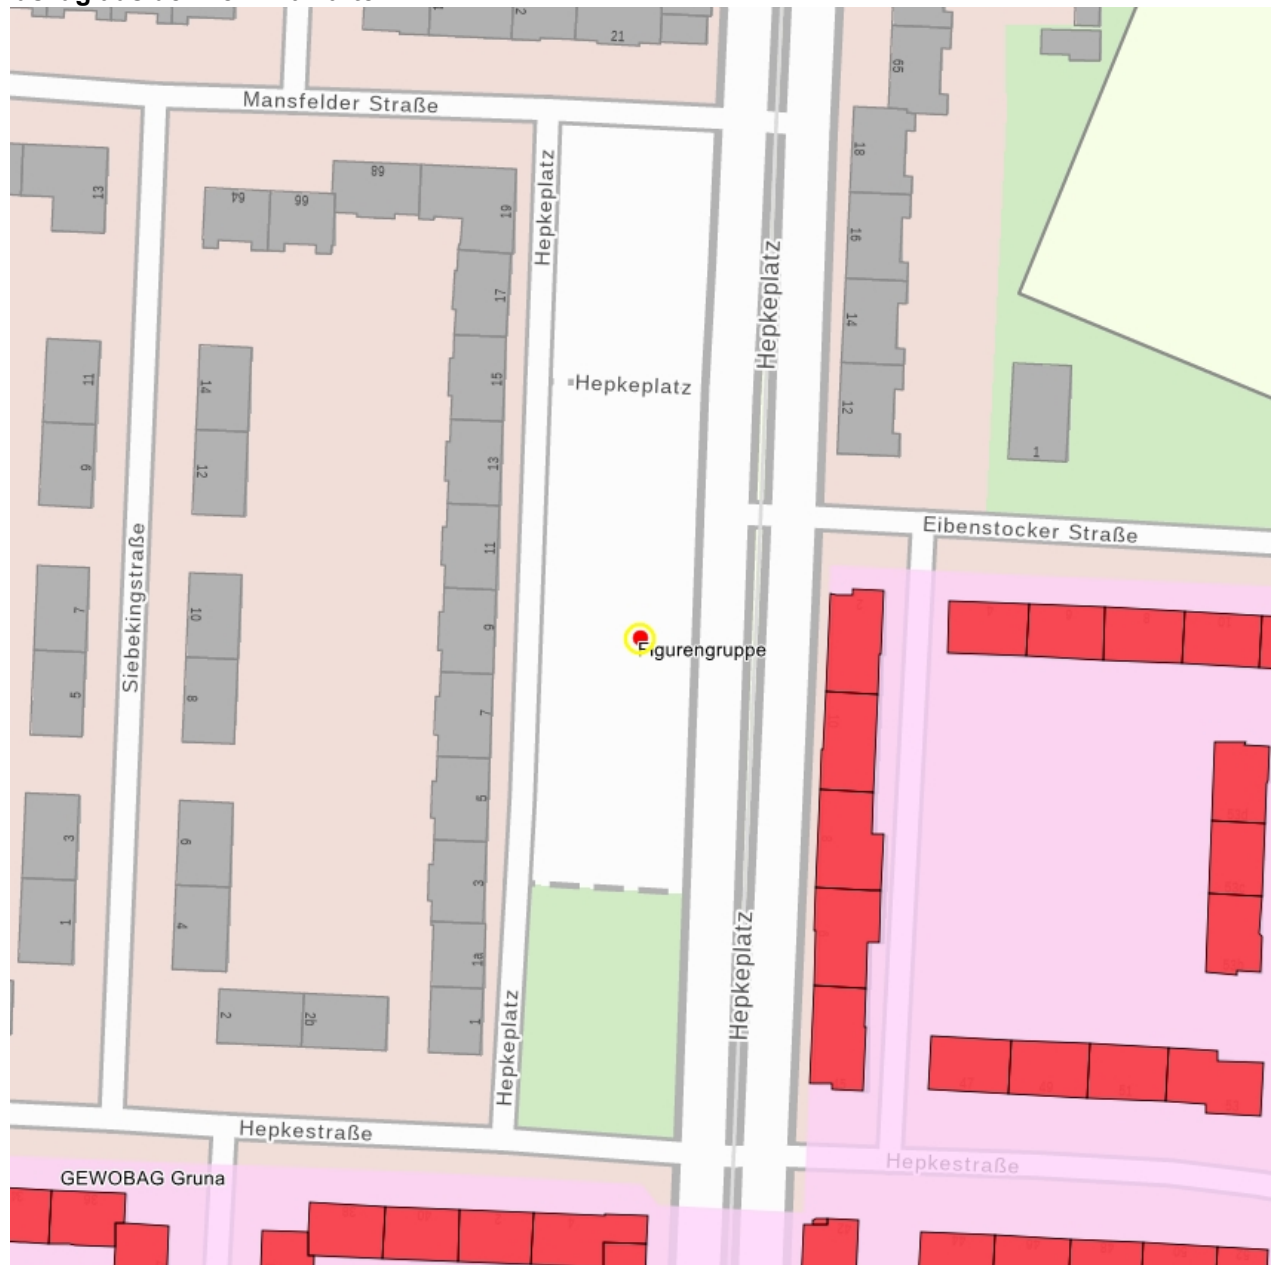

Auszug aus der Denkmalkarte

Dieses Dokument ist gemäß der Creative Commons-Lizenz CC-BY-NC-ND urheberrechtlich geschützt.