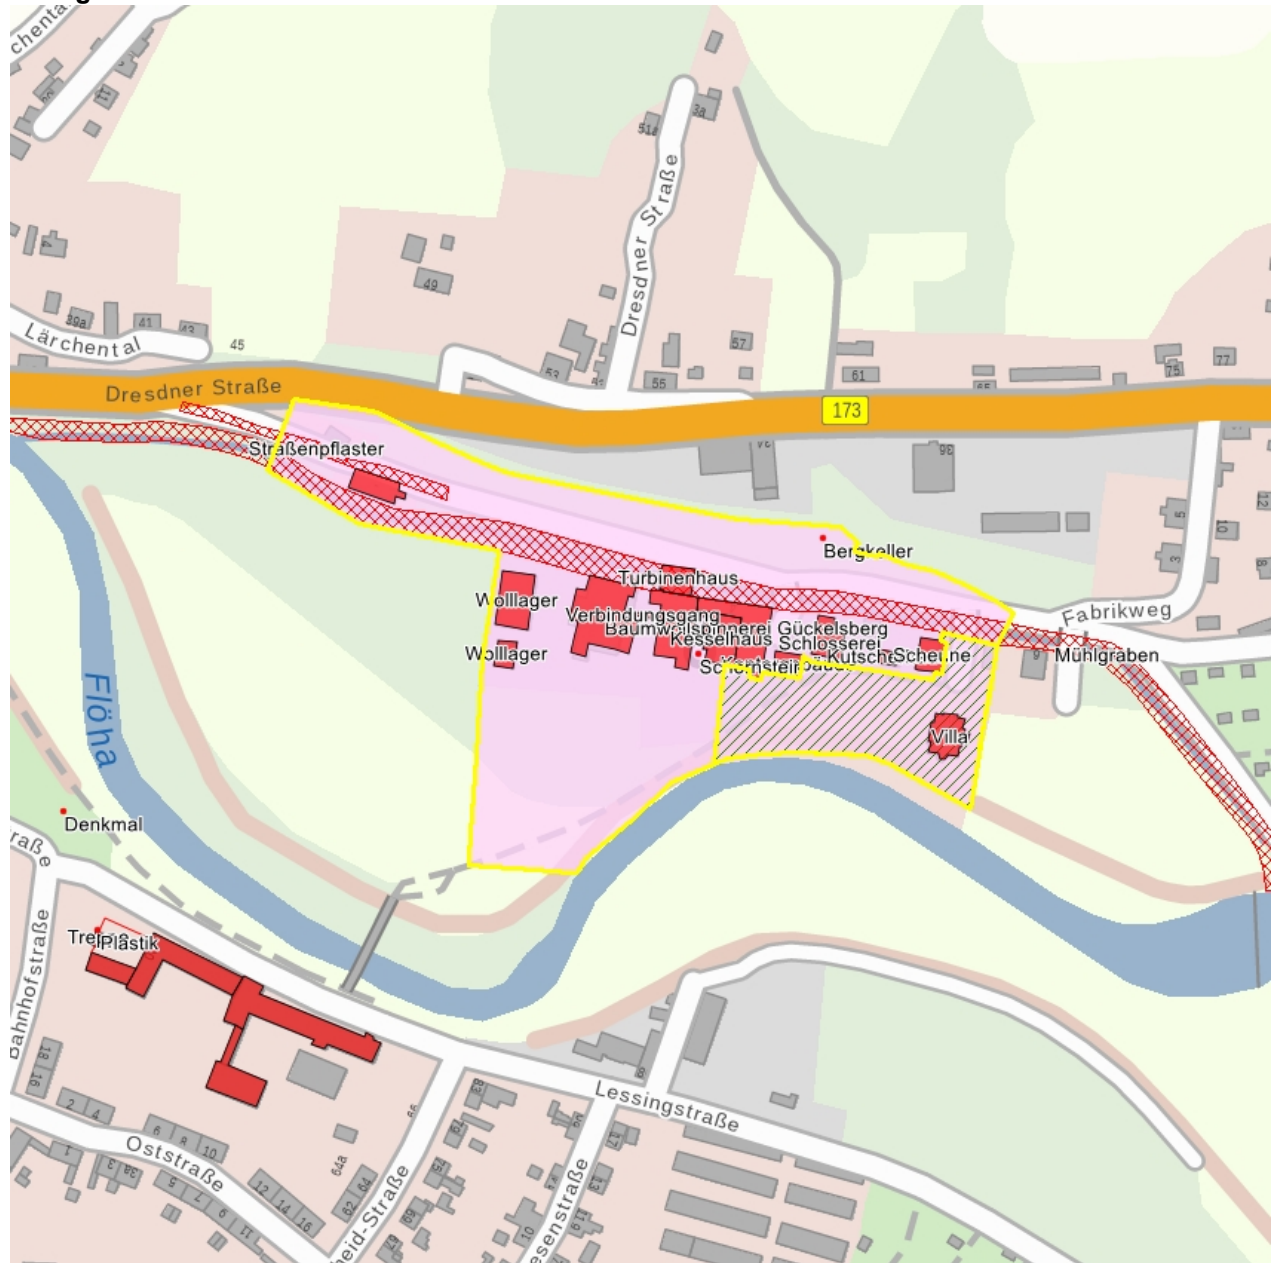

Auszug aus der Denkmalkarte

Dieses Dokument ist gemäß der Creative Commons-Lizenz CC-BY-NC-ND urheberrechtlich geschützt.