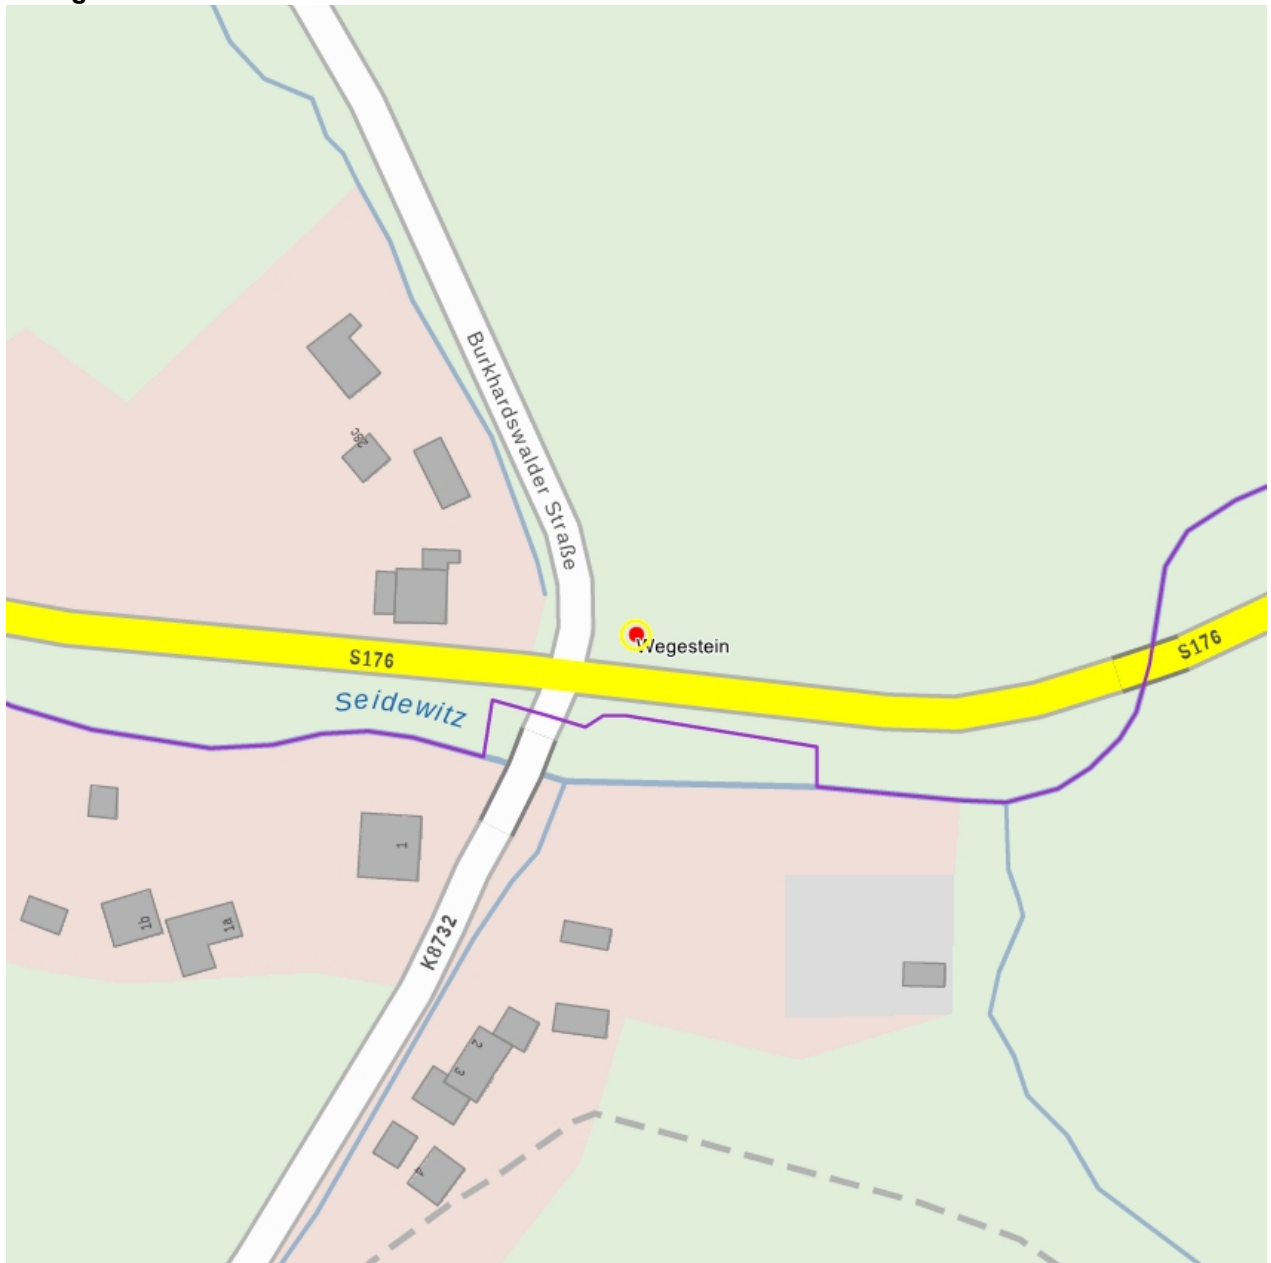

Auszug aus der Denkmalkarte

Dieses Dokument ist gemäß der Creative Commons-Lizenz CC-BY-NC-ND urheberrechtlich geschützt.