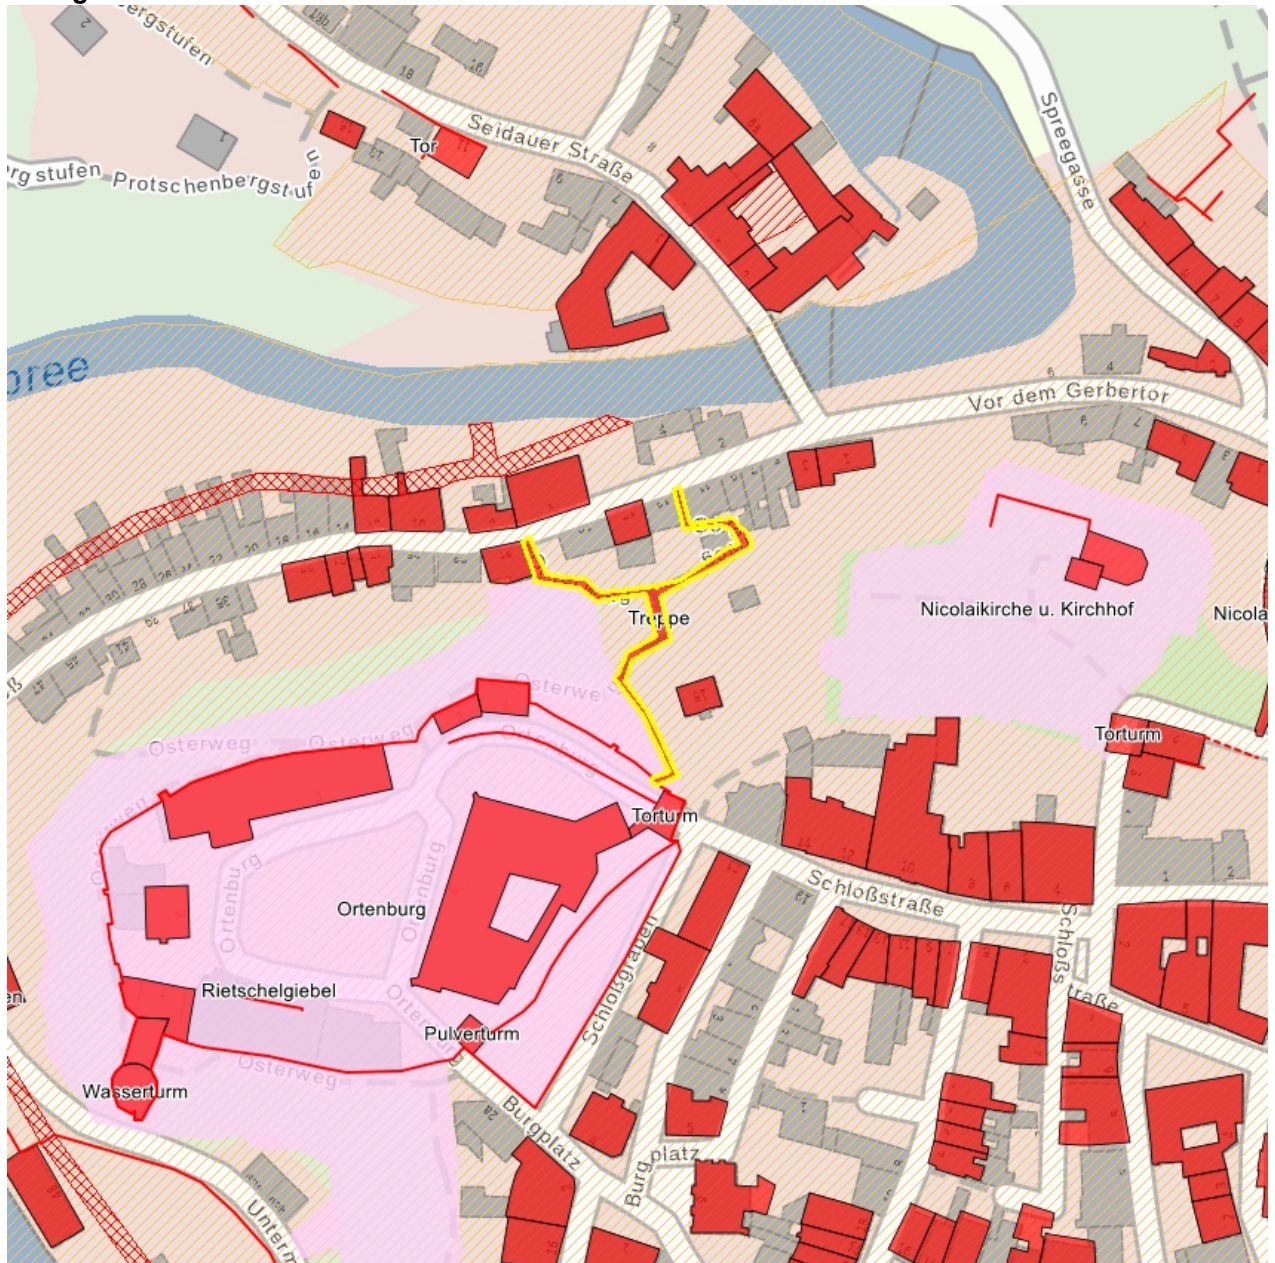

Auszug aus der Denkmalkarte

Dieses Dokument ist gemäß der Creative Commons-Lizenz CC-BY-NC-ND urheberrechtlich geschützt.