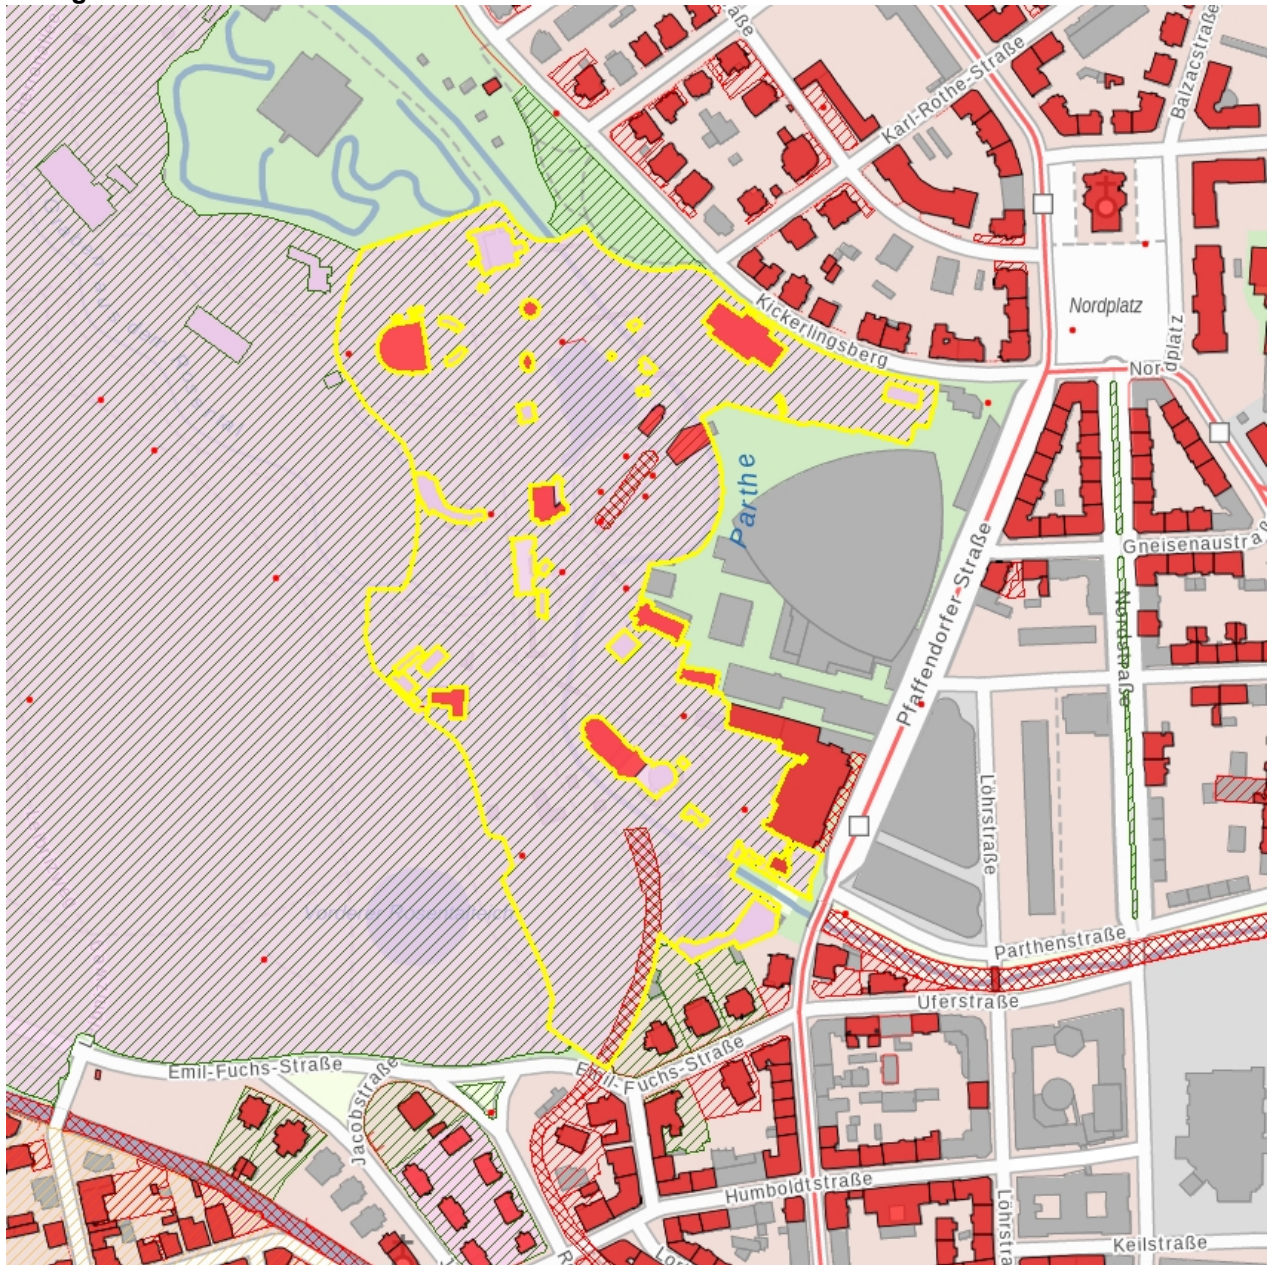

Fotonummer
Aufnahmejahr
Fotograf
Beschreibung

F 09304553 AM
2017
Nitzsche, Mathis
Zoologischer Garten, Terrarium

Fotonummer
Aufnahmejahr
Fotograf
Beschreibung

F 09304553 AN
2023
Nitzsche, Mathis
Zoologischer Garten, Greifvogelvoliere

Fotonummer
Aufnahmejahr
Fotograf
Beschreibung

F 09304553 AO
2023
Nitzsche, Mathis
Zoologischer Garten, Greifvogelvoliere

Auszug aus der Denkmalkarte

Dieses Dokument ist gemäß der Creative Commons-Lizenz CC-BY-NC-ND urheberrechtlich geschützt.