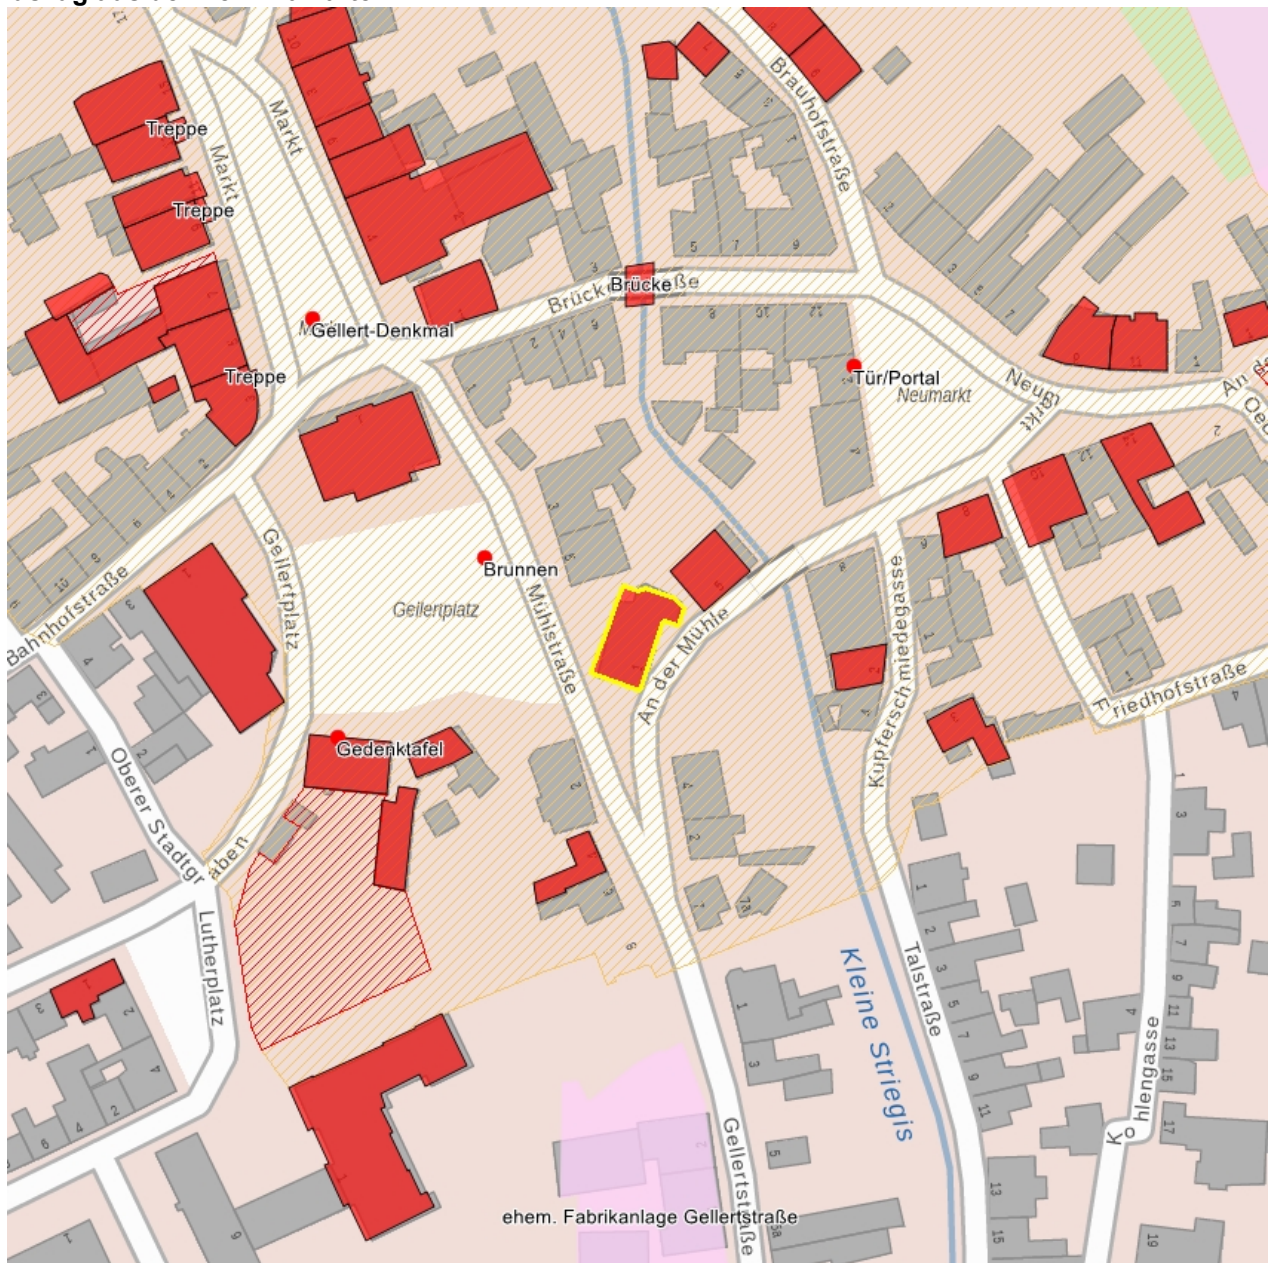

Auszug aus der Denkmalkarte

Dieses Dokument ist gemäß der Creative Commons-Lizenz CC-BY-NC-ND urheberrechtlich geschützt.