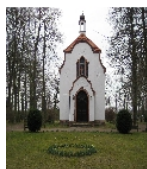

Kurzcharakteristik

Sachgesamtheit Waldfriedhof Miltitz, mit den Einzeldenkmalen: Kapelle und Einfriedung (siehe Einzeldenkmalliste - Obj. 09259559, gleiche Anschrift) sowie Friedhofsgestaltung mit Allee; Anlage von kulturgeschichtlicher und gartenkünstlerischer Bedeutung

Denkmaltext

An der westlichen Peripherie von Kleinmiltitz entstand zu Beginn des 20. Jahrhunderts in einem Waldstück ein kleiner Friedhof, der mit der Ortslage bis etwa 1930 nur durch einen unbefestigten Weg verbunden war. Im Zentrum der 1908 bis 1910 nach einem Konzept des Leipziger Landschaftsgärtners und Garteningenieurs Otto Mossdorf geschaffenen parkartigen Anlage (Gartendenkmal) errichtete man 1909 bis 1911 eine Friedhofskapelle in barockisierender Formensprache nach dem Entwurf des Architekten Reinhard Lange; Bauherr und Finanzier war Ernst Fritzsche, der damalige Inhaber der Miltitzer Firma Schimmel & Co. Die planmäßige Friedhofsanlage mit geschwungener Wegeführung, historischem Altbaumbestand sowie gärtnerisch gestalteten Freiflächen, Kapelle und zeitgleicher Einfriedung ist weitgehend original erhalten und besitzt als Ensemble vor allem kultur- und sozialgeschichtliche Bedeutung.

LfD/2012

Datierung	1908-1910 (Waldfriedhof)
Ausweisungsstelle	Landesamt für Denkmalpflege Sachsen

Fotonummer	F 09304522 A
Aufnahmejahr	2011
Fotograf	Härtrich, Diana
Beschreibung	Friedhof mit Kapelle