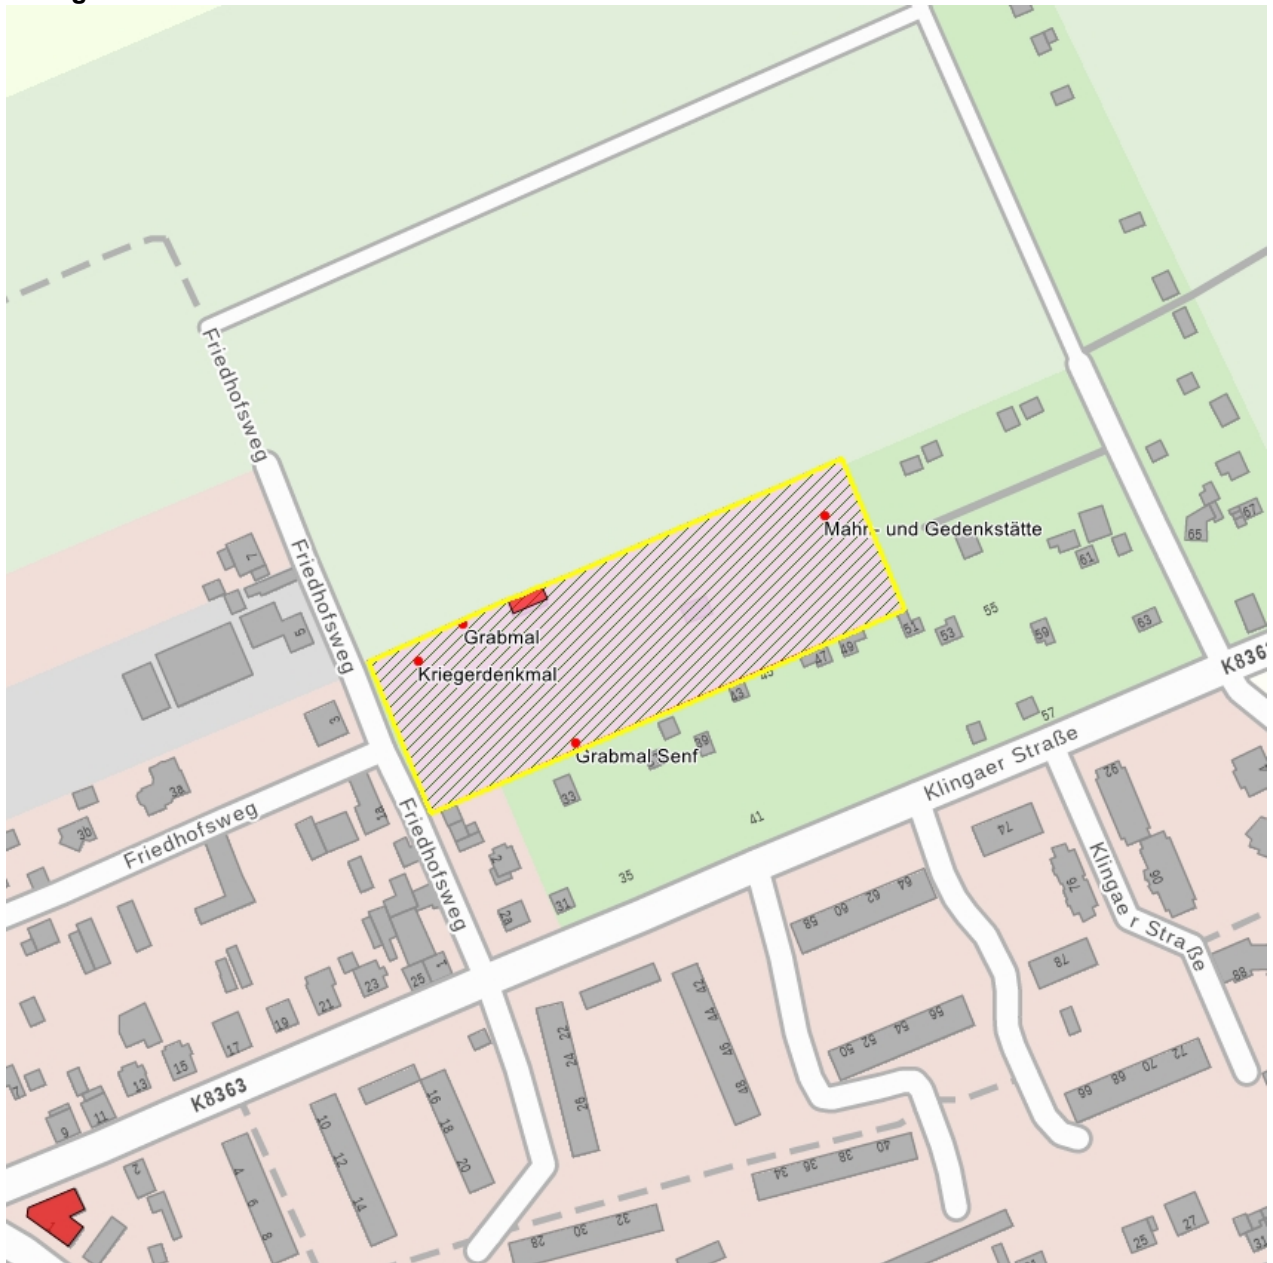

Kulturdenkmale im Freistaat Sachsen - Denkmaldokument

Obj.-Dok.-Nr. 09304404
Kreis Leipzig
Gemeinde Naunhof, Stadt
Anschrift Friedhofsweg -
Gem. * Fl-stck. * Flur Naunhof * 651
Bauwerksname Alter Friedhof Naunhof (Sachgesamtheit)

Kurzcharakteristik

Sachgesamtheit Alter Friedhof Naunhof, mit den Einzeldenkmalen: Nebengebäude, Kriegerdenkmal für die Gefallenen des 1. Weltkrieges, zwei Grabmale, Einfriedung und sowjetisches Ehrenmal (siehe Einzeldenkmalliste - Obj. 08965970) und mit den Sachgesamtheitsteil: Leichenhalle sowie gärtnerisch gestaltete Friedhofsanlage (Gartendenkmal); ortshistorisch bedeutend

Datierung 1887 angelegt (Friedhof)
Ausweisungsstelle Landesamt für Denkmalpflege Sachsen

Auszug aus der Denkmalkarte

Dieses Dokument ist gemäß der Creative Commons-Lizenz CC-BY-NC-ND urheberrechtlich geschützt.