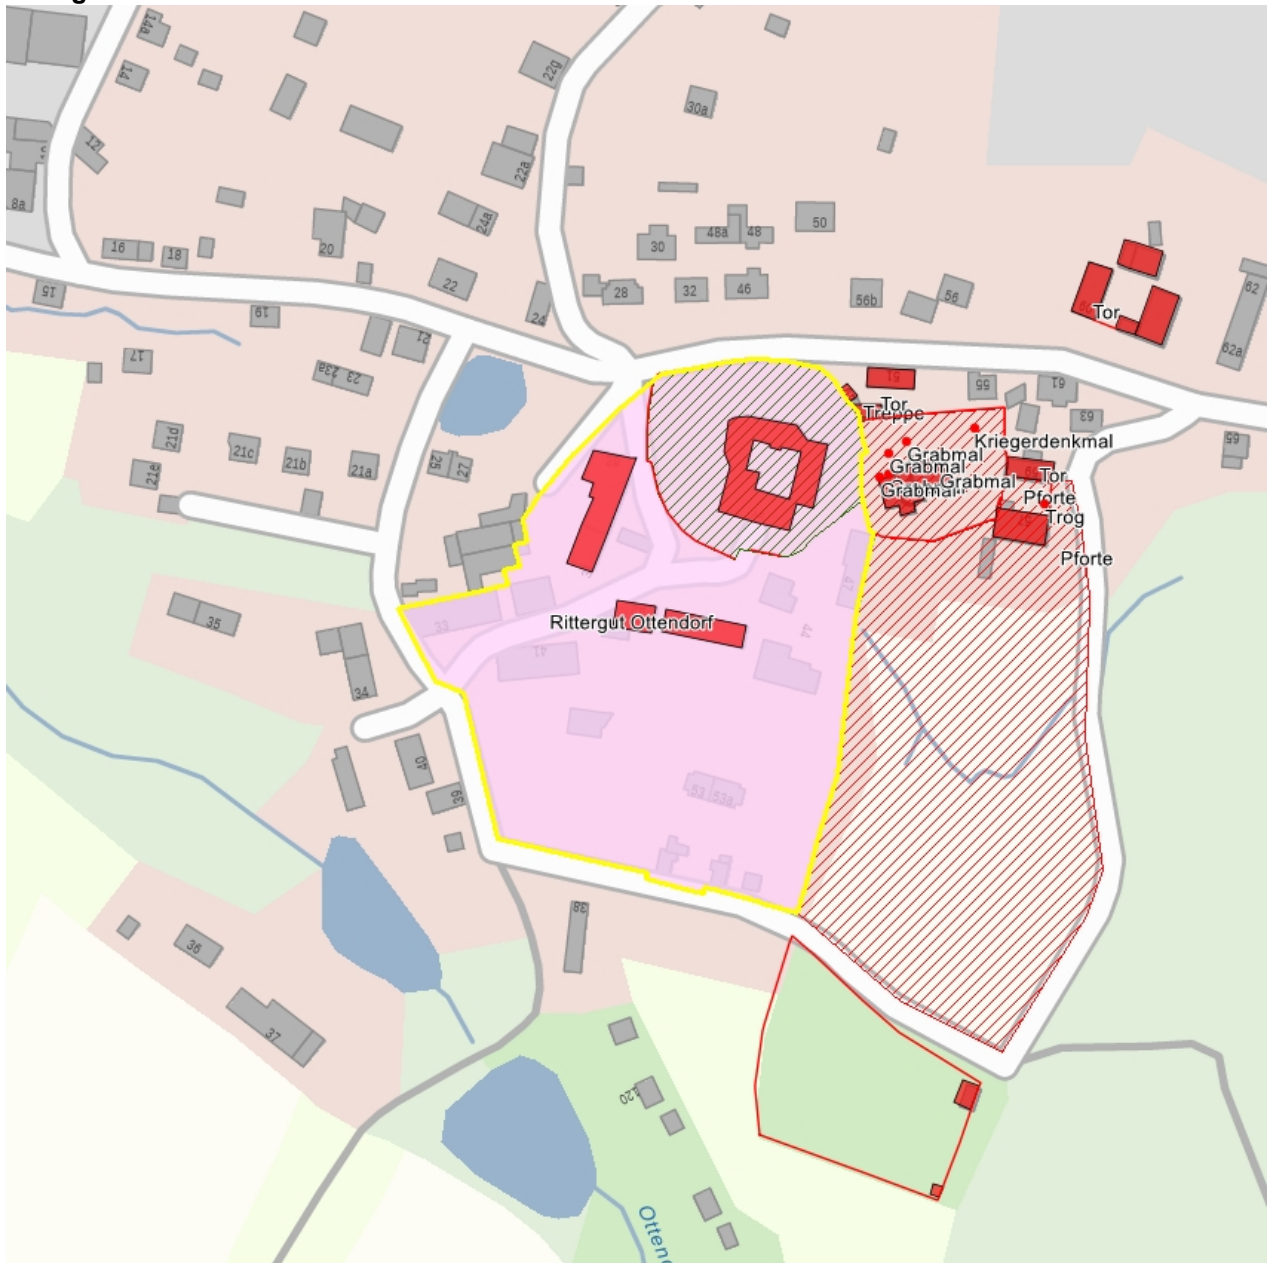

Auszug aus der Denkmalkarte

Dieses Dokument ist gemäß der Creative Commons-Lizenz CC-BY-NC-ND urheberrechtlich geschützt.