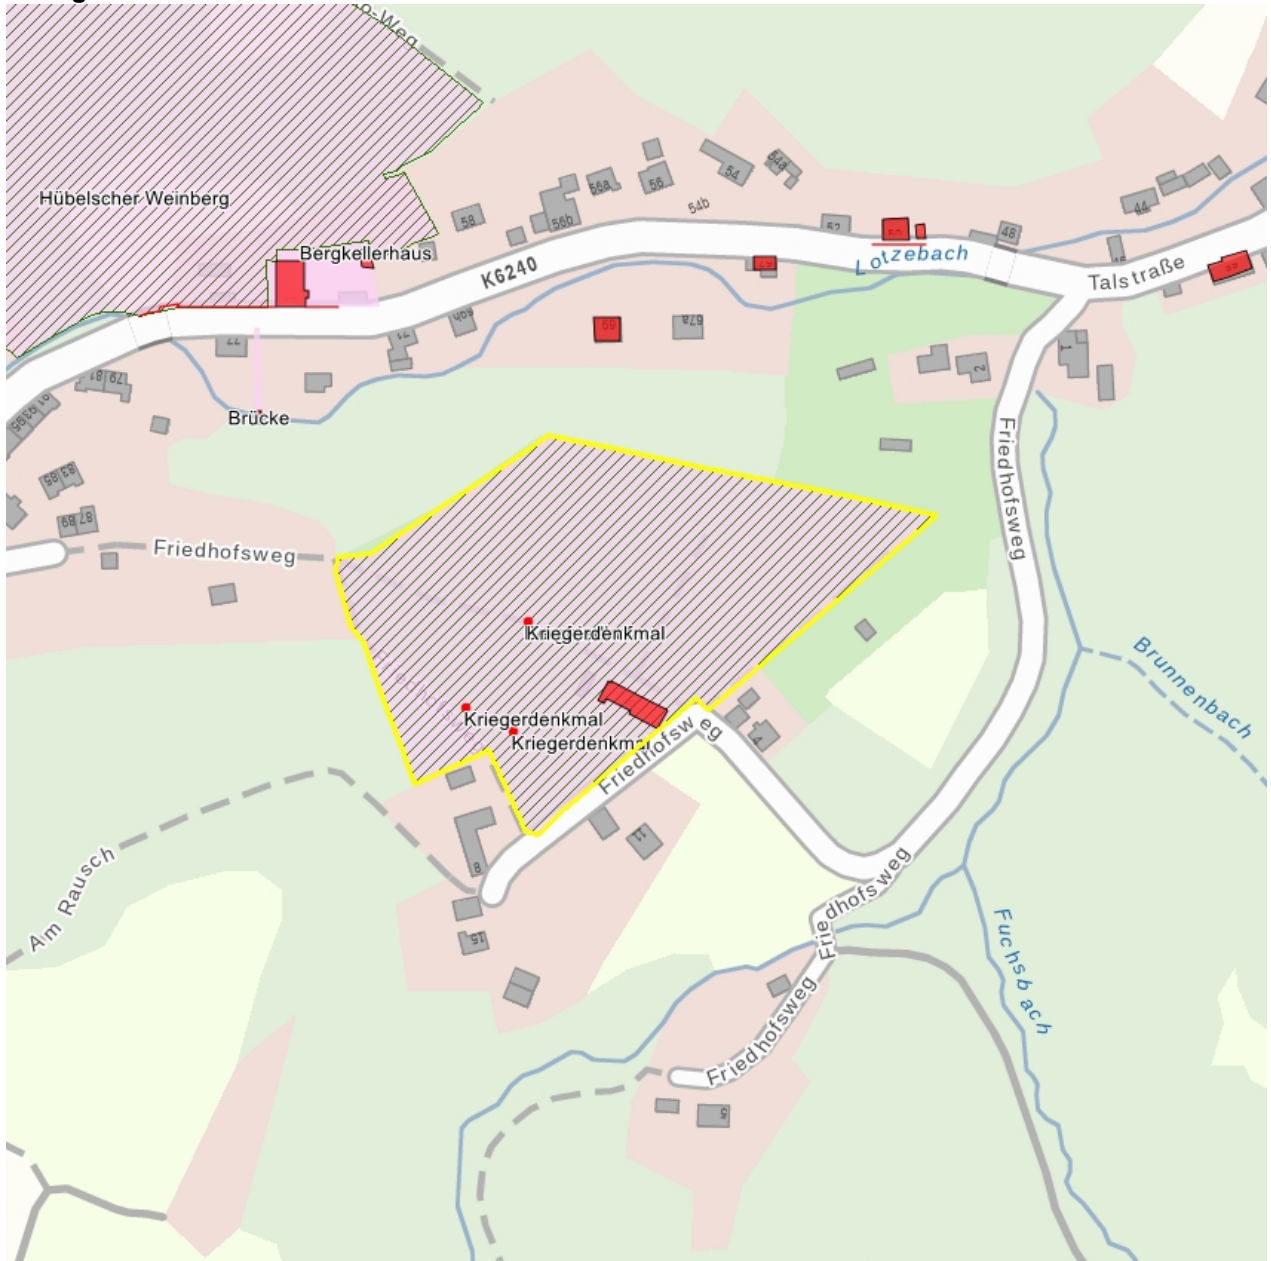

Fotonummer
Aufnahmejahr
Fotograf
Beschreibung

F 09304054 F
2014
Machold, Bärbel
Sachgesamtheit Bergfriedhof: südöstlicher Zugang

Auszug aus der Denkmalkarte

Dieses Dokument ist gemäß der Creative Commons-Lizenz CC-BY-NC-ND urheberrechtlich geschützt.