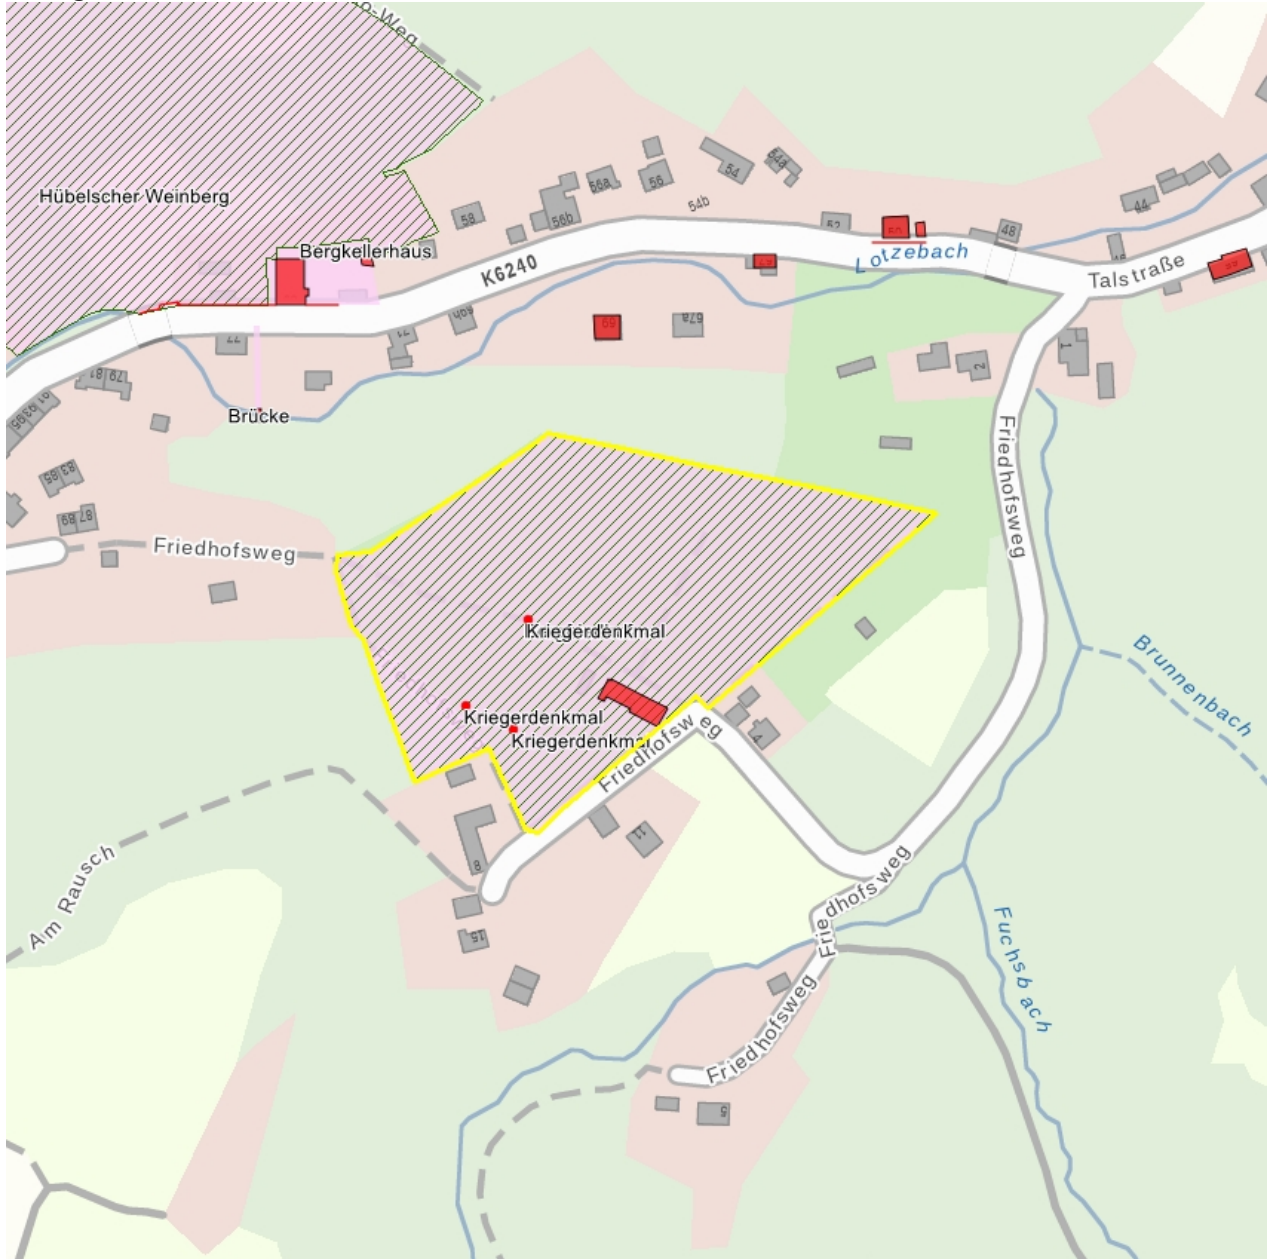

Fotonummer
Aufnahmejahr
Fotograf
Beschreibung

F 09304054 F
2014
Machold, Bärbel
Sachgesamtheit Bergfriedhof: südöstlicher Zugang

Auszug aus der Denkmalkarte

Dieses Dokument ist gemäß der Creative Commons-Lizenz CC-BY-NC-ND urheberrechtlich geschützt.