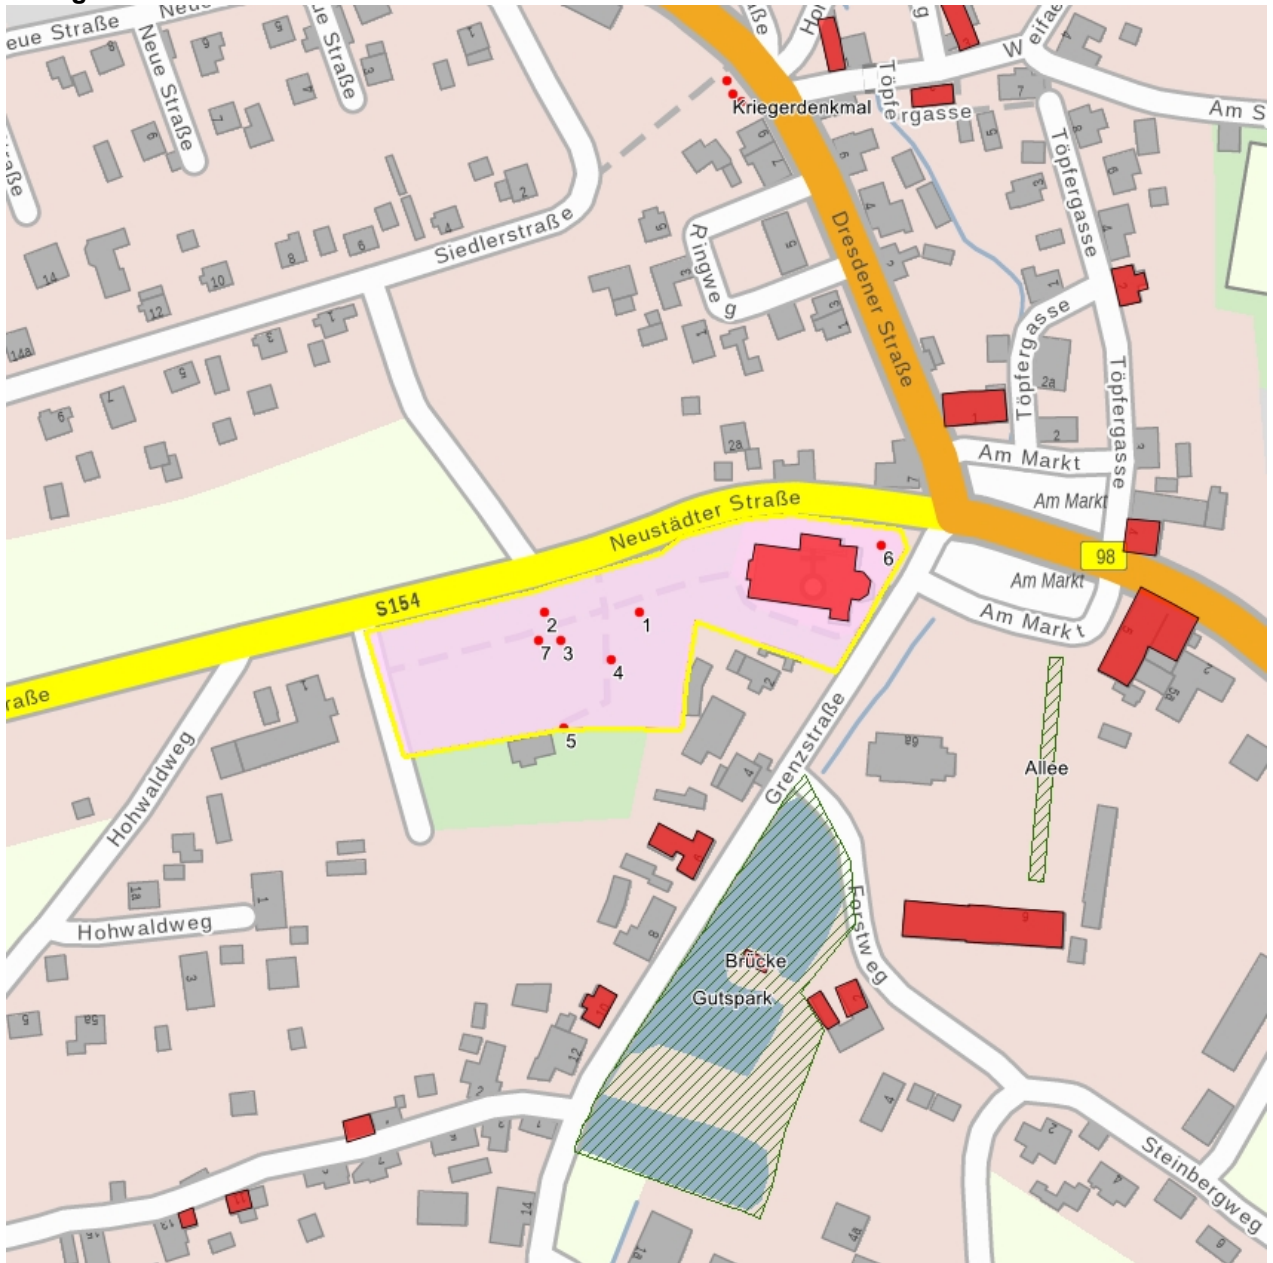

Auszug aus der Denkmalkarte

Dieses Dokument ist gemäß der Creative Commons-Lizenz CC-BY-NC-ND urheberrechtlich geschützt.