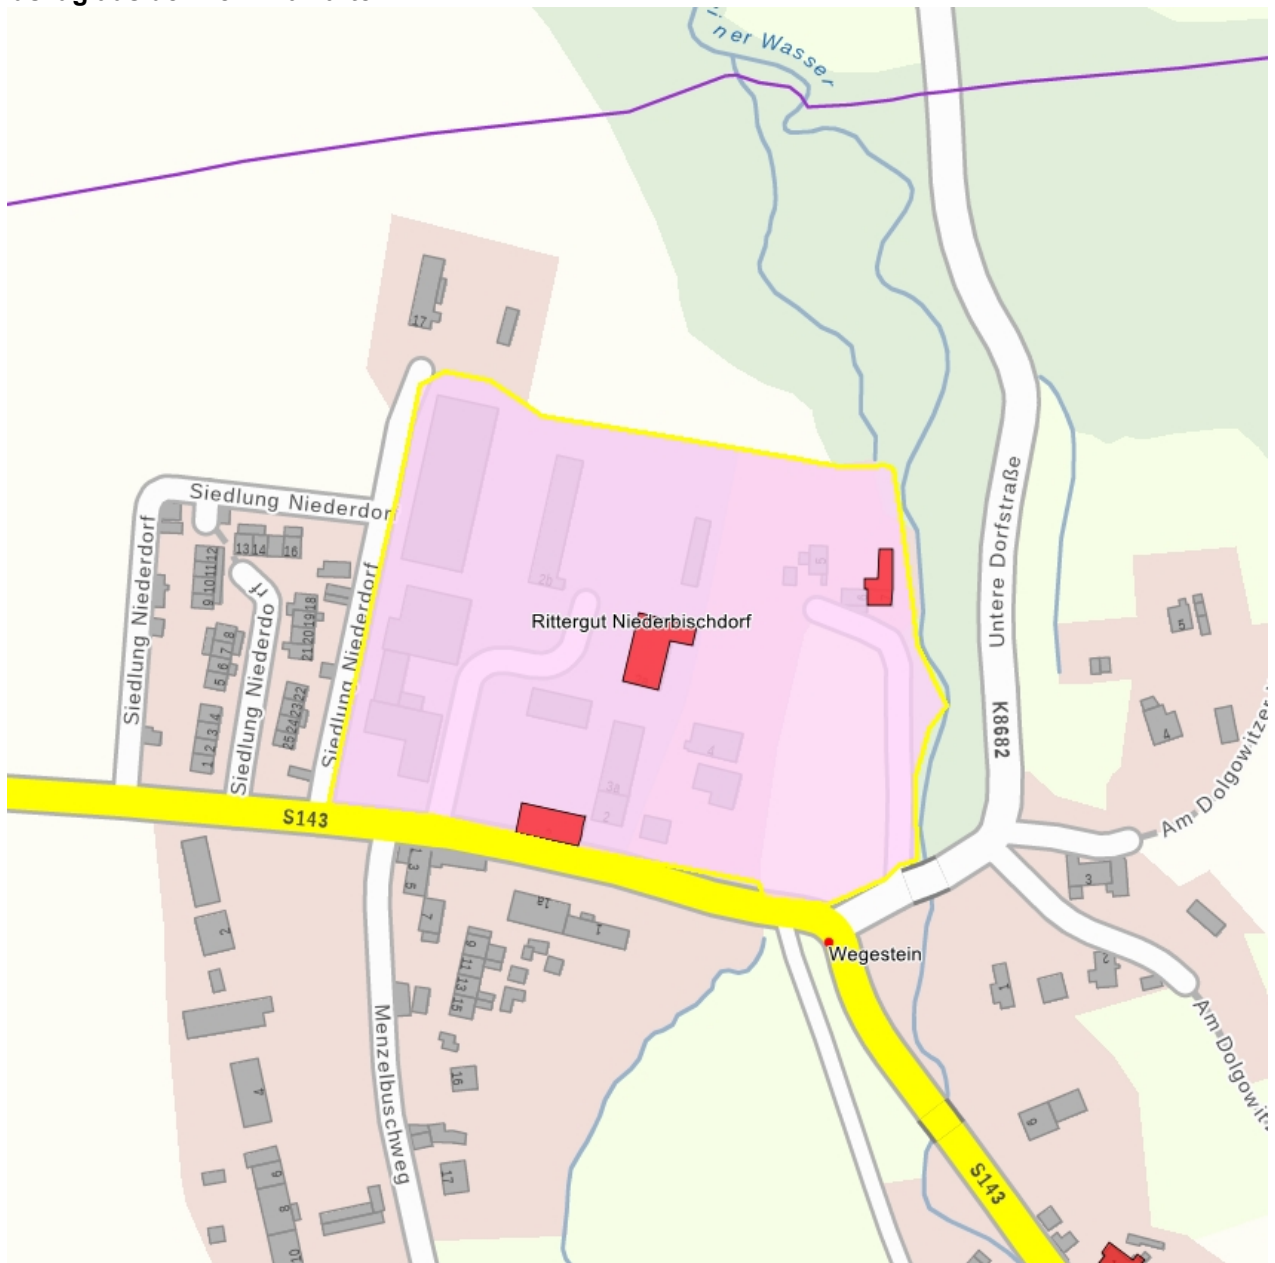

## Kulturdenkmale im Freistaat Sachsen - Denkmaldokument

<b>Obj.-Dok.-Nr.</b>	09303875
<b>Kreis</b>	Görlitz
<b>Gemeinde</b>	Rosenbach
<b>Anschrift</b>	Untere Dorfstraße 2; 2a; 2b; 3; 4; 6; 7
<b>Gem. * Fl-stck. * Flur</b>	Bisdorf * 1211/3; 1211/2; 1212; 1213; 1214/1; 1214/2; 1214/3; 1214/4; 1215/2; 1215/3; 1215/4; 1221/3
<b>Bauwerksname</b>	Rittergut Niederbisdorf (Sachgesamtheit)
<b>Kurzcharakteristik</b>	
<b>Sachgesamtheit</b>	Rittergut Niederbisdorf: Rittergut mit Schloss, Wirtschaftshof, Mühle (Nr. 7) (alle Einzeldenkmale, siehe obj 09303846, gleiche Anschrift); ortsgeschichtlich von Bedeutung
<b>Datierung</b>	ab 17. Jh. (Rittergut)
<b>Ausweisungsstelle</b>	Landesamt für Denkmalpflege Sachsen

## Auszug aus der Denkmalkarte

Dieses Dokument ist gemäß der Creative Commons-Lizenz CC-BY-NC-ND urheberrechtlich geschützt.