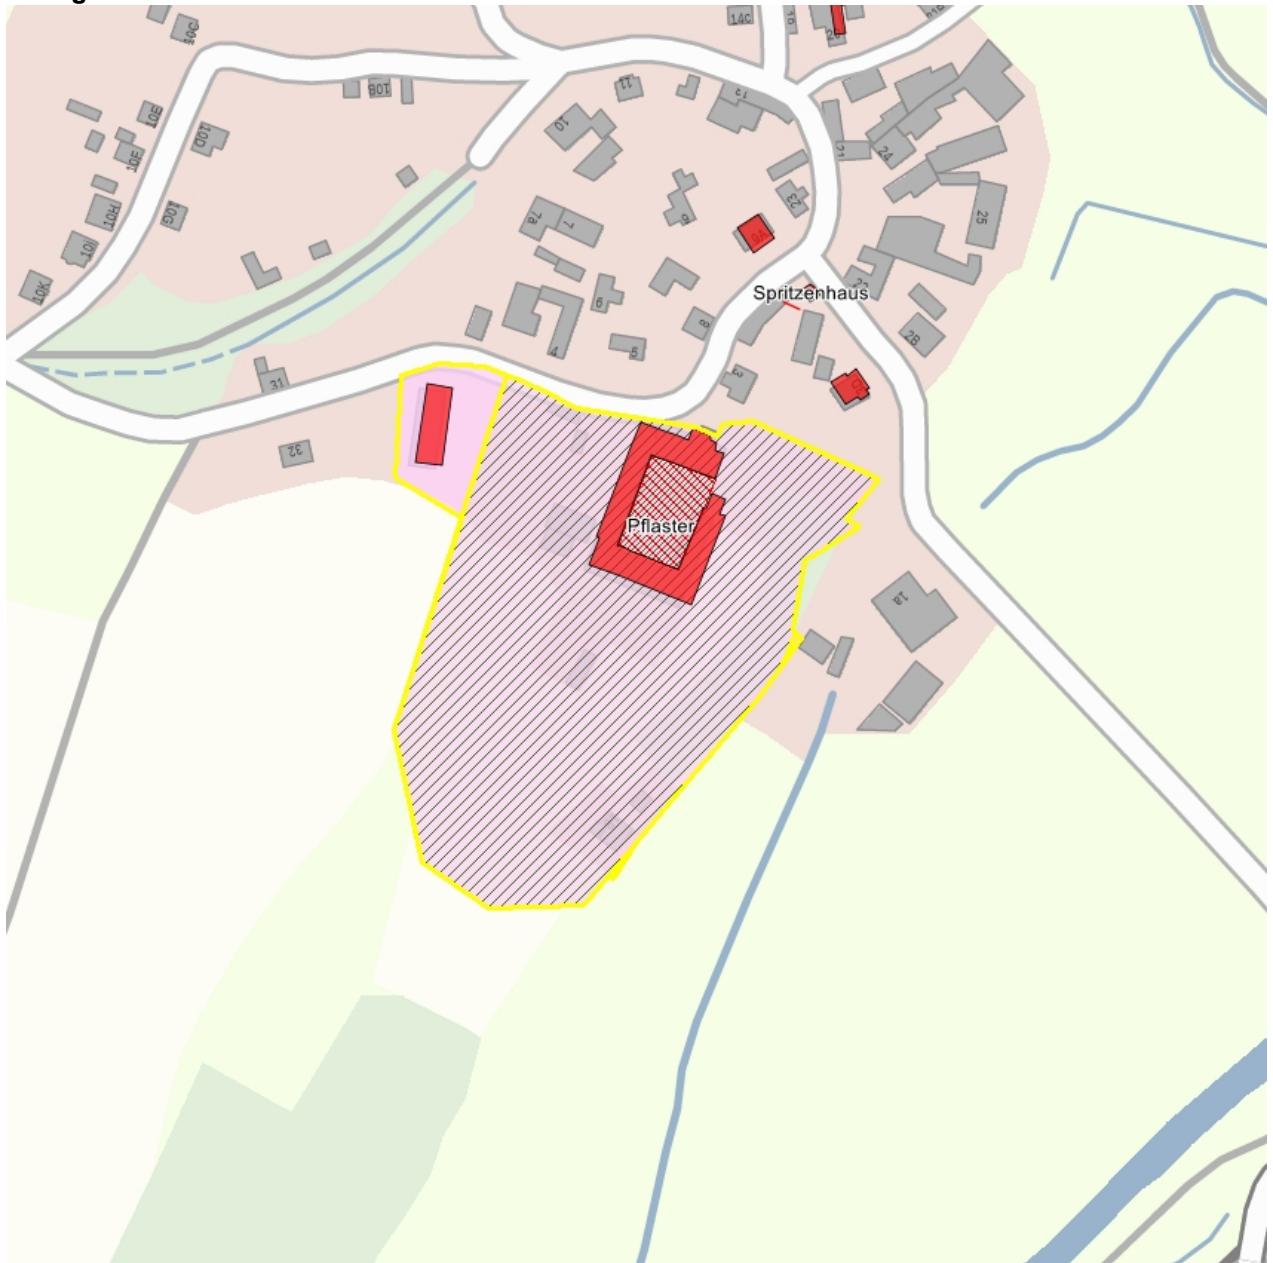

Auszug aus der Denkmalkarte

Dieses Dokument ist gemäß der Creative Commons-Lizenz CC-BY-NC-ND urheberrechtlich geschützt.