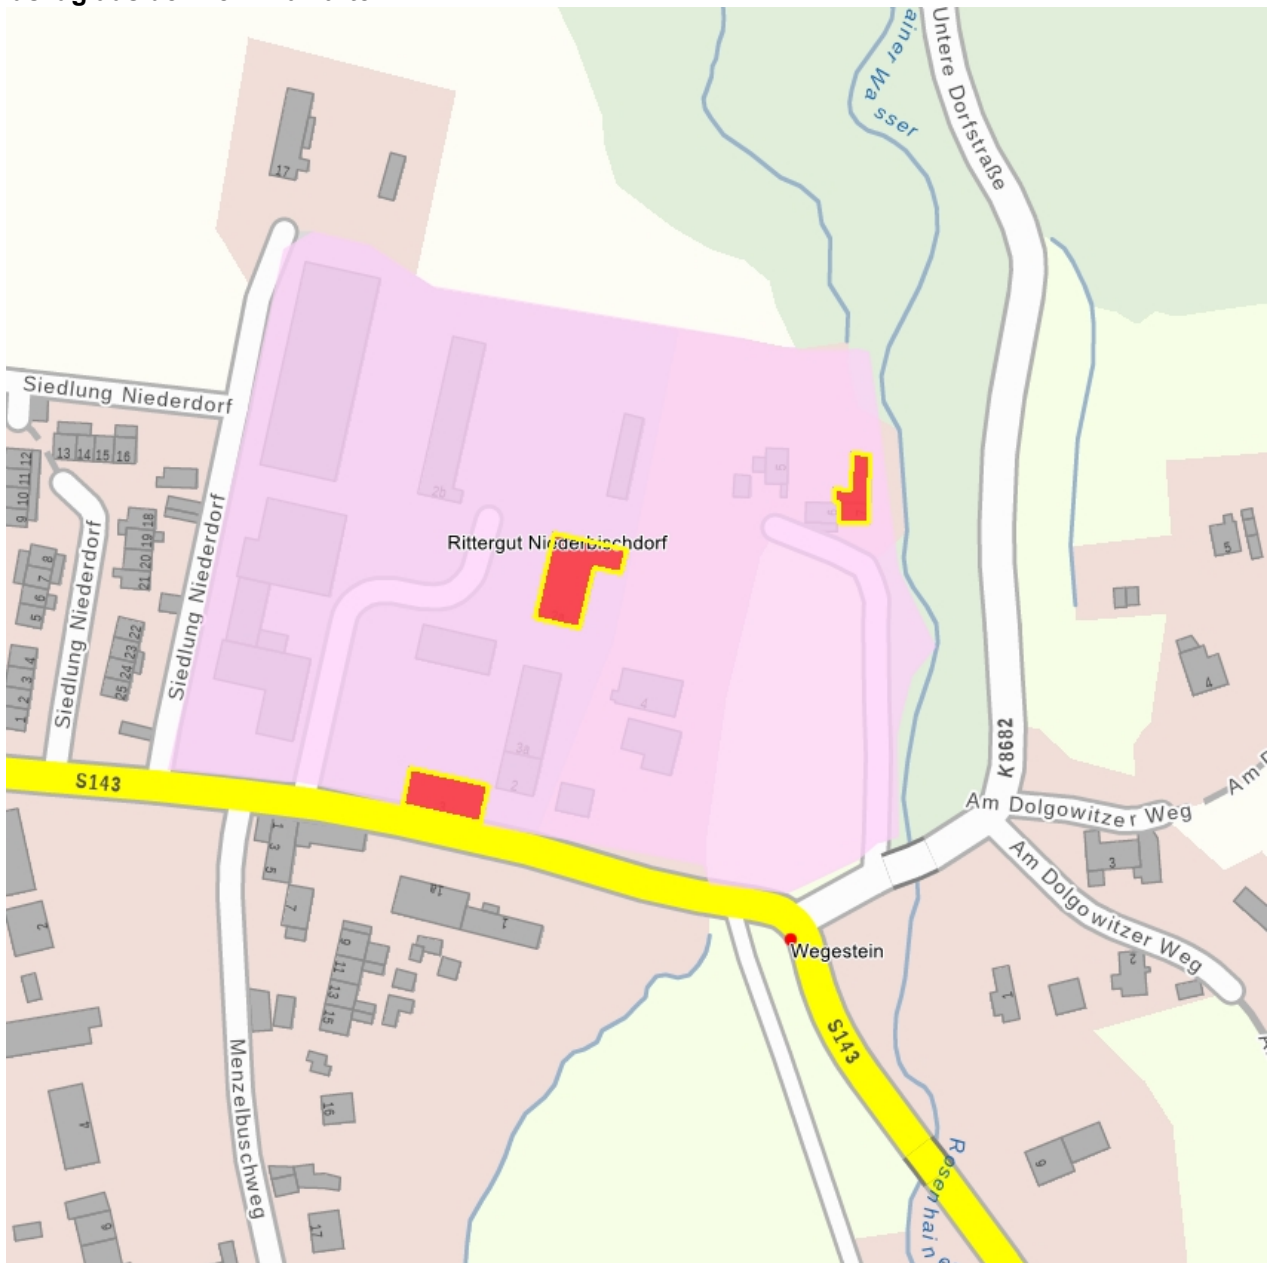

Auszug aus der Denkmalkarte

Dieses Dokument ist gemäß der Creative Commons-Lizenz CC-BY-NC-ND urheberrechtlich geschützt.