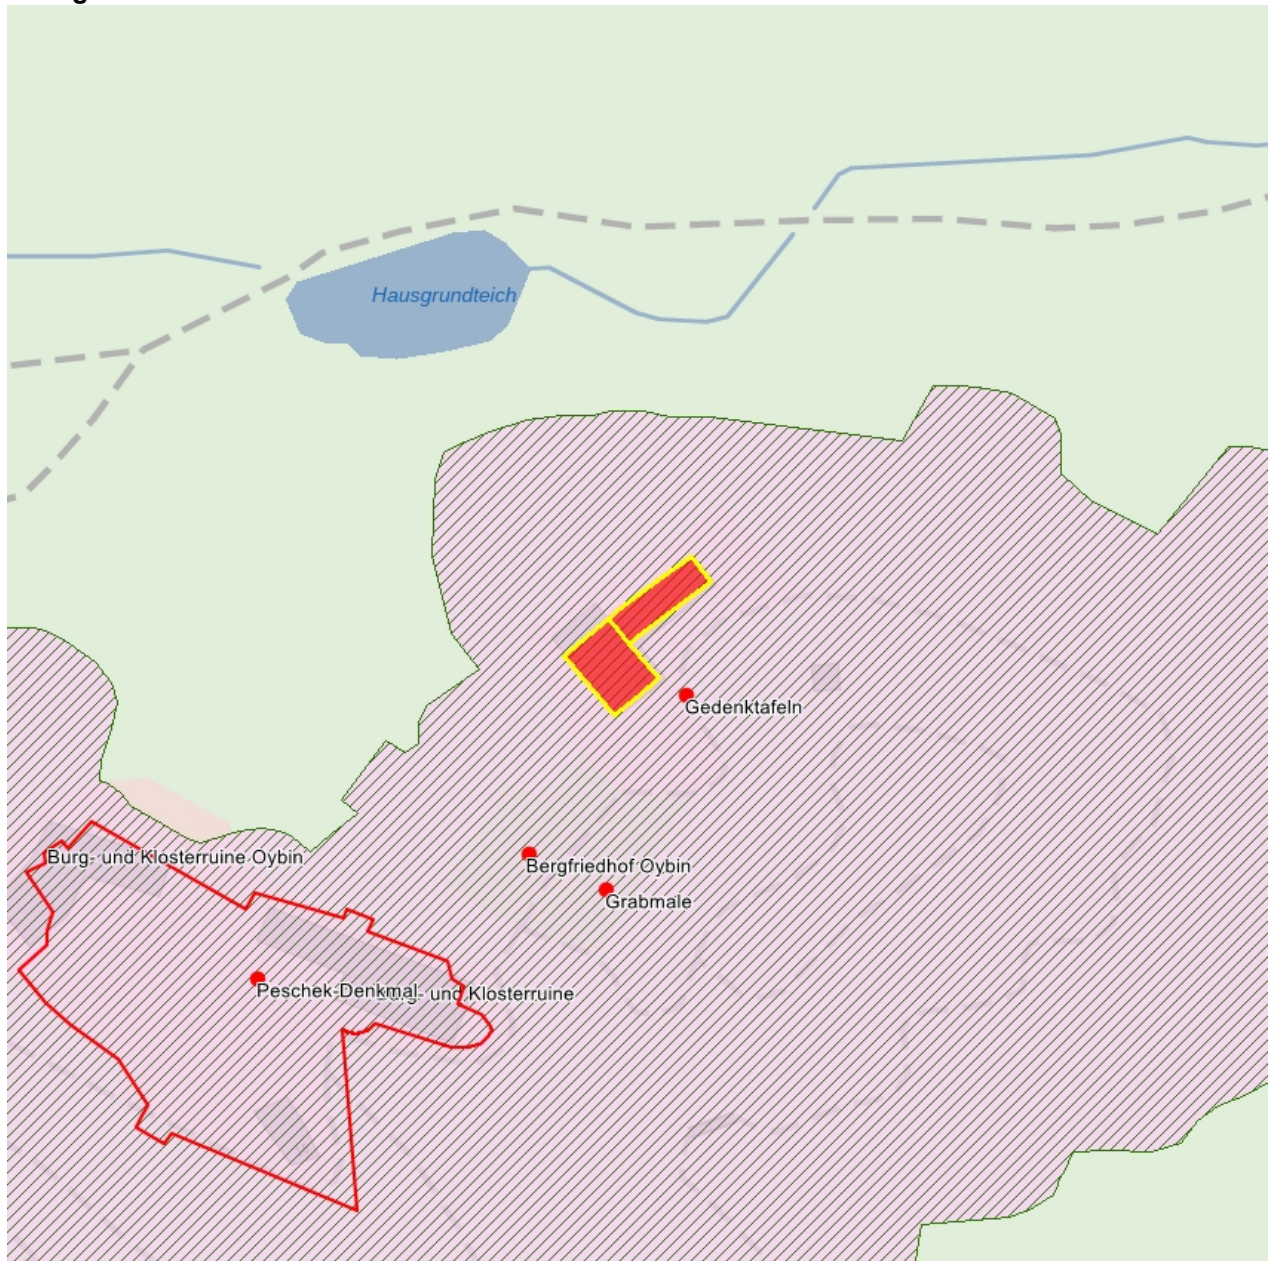

Auszug aus der Denkmalkarte

Dieses Dokument ist gemäß der Creative Commons-Lizenz CC-BY-NC-ND urheberrechtlich geschützt.