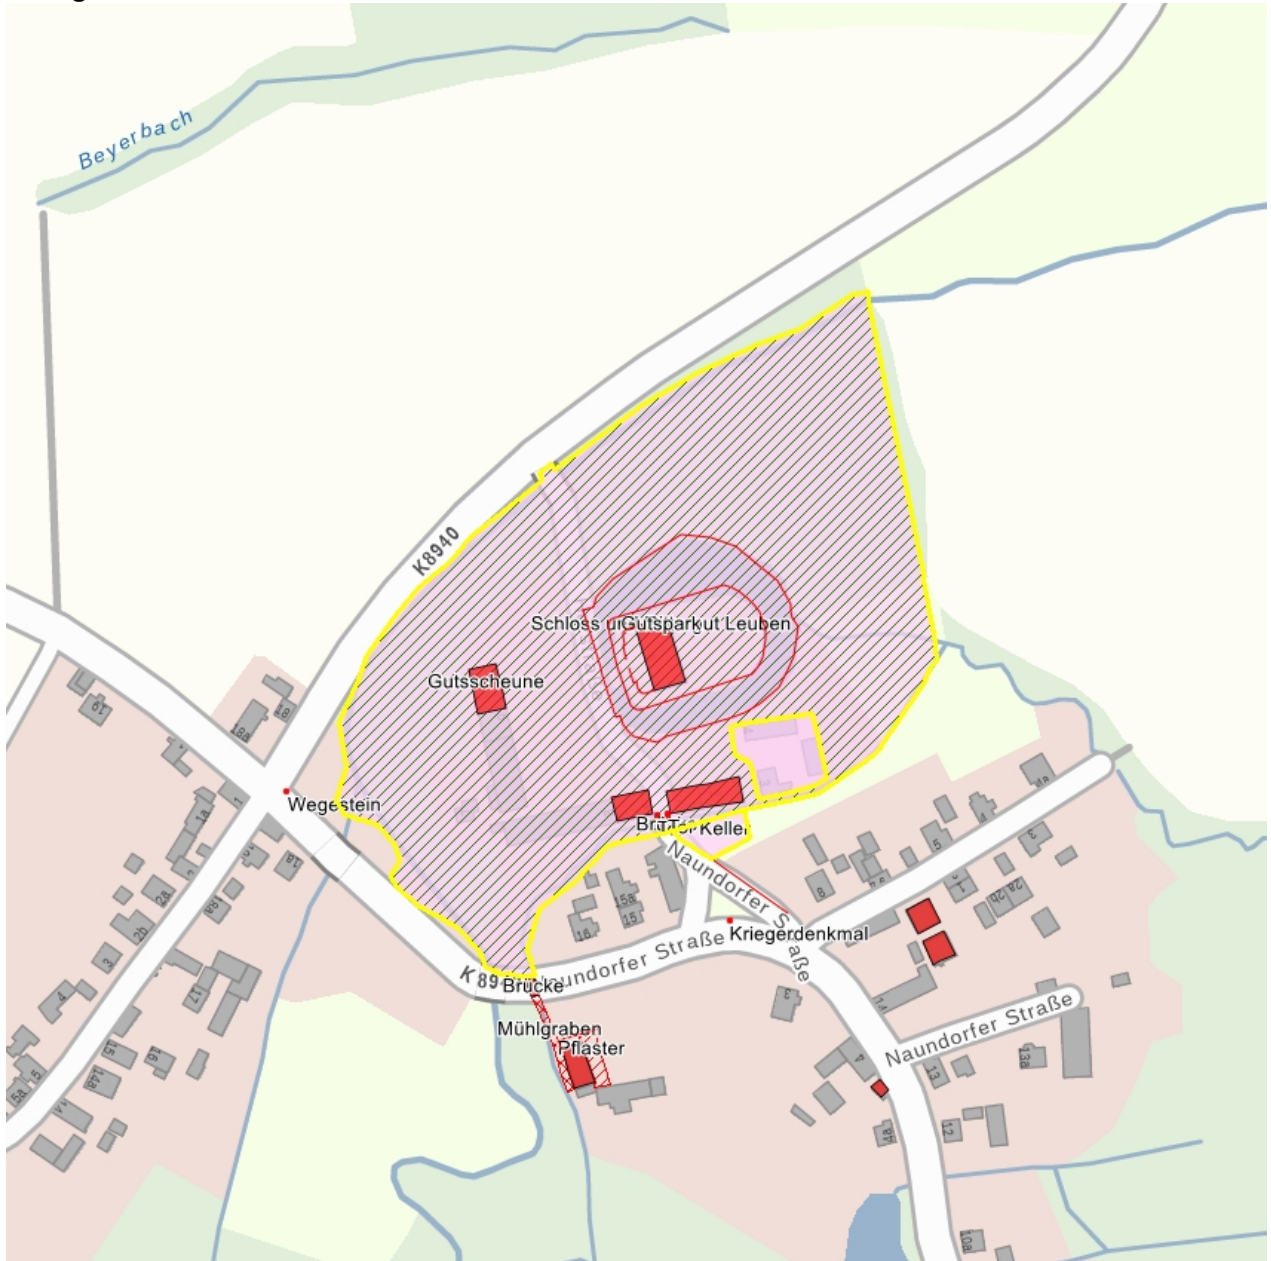

Fotonummer
Aufnahmejahr
Fotograf
Beschreibung

F 09303774 A
2015
Epple, Silke
Schloss und Gutspark, Blick aus der ehemaligen Allee nach Westen

Fotonummer
Aufnahmejahr
Fotograf
Beschreibung

F 09303774 B
2015
Epple, Silke
Schlossgraben südlich des Schlosses, Blick von Südwesten

Auszug aus der Denkmalkarte

Dieses Dokument ist gemäß der Creative Commons-Lizenz CC-BY-NC-ND urheberrechtlich geschützt.