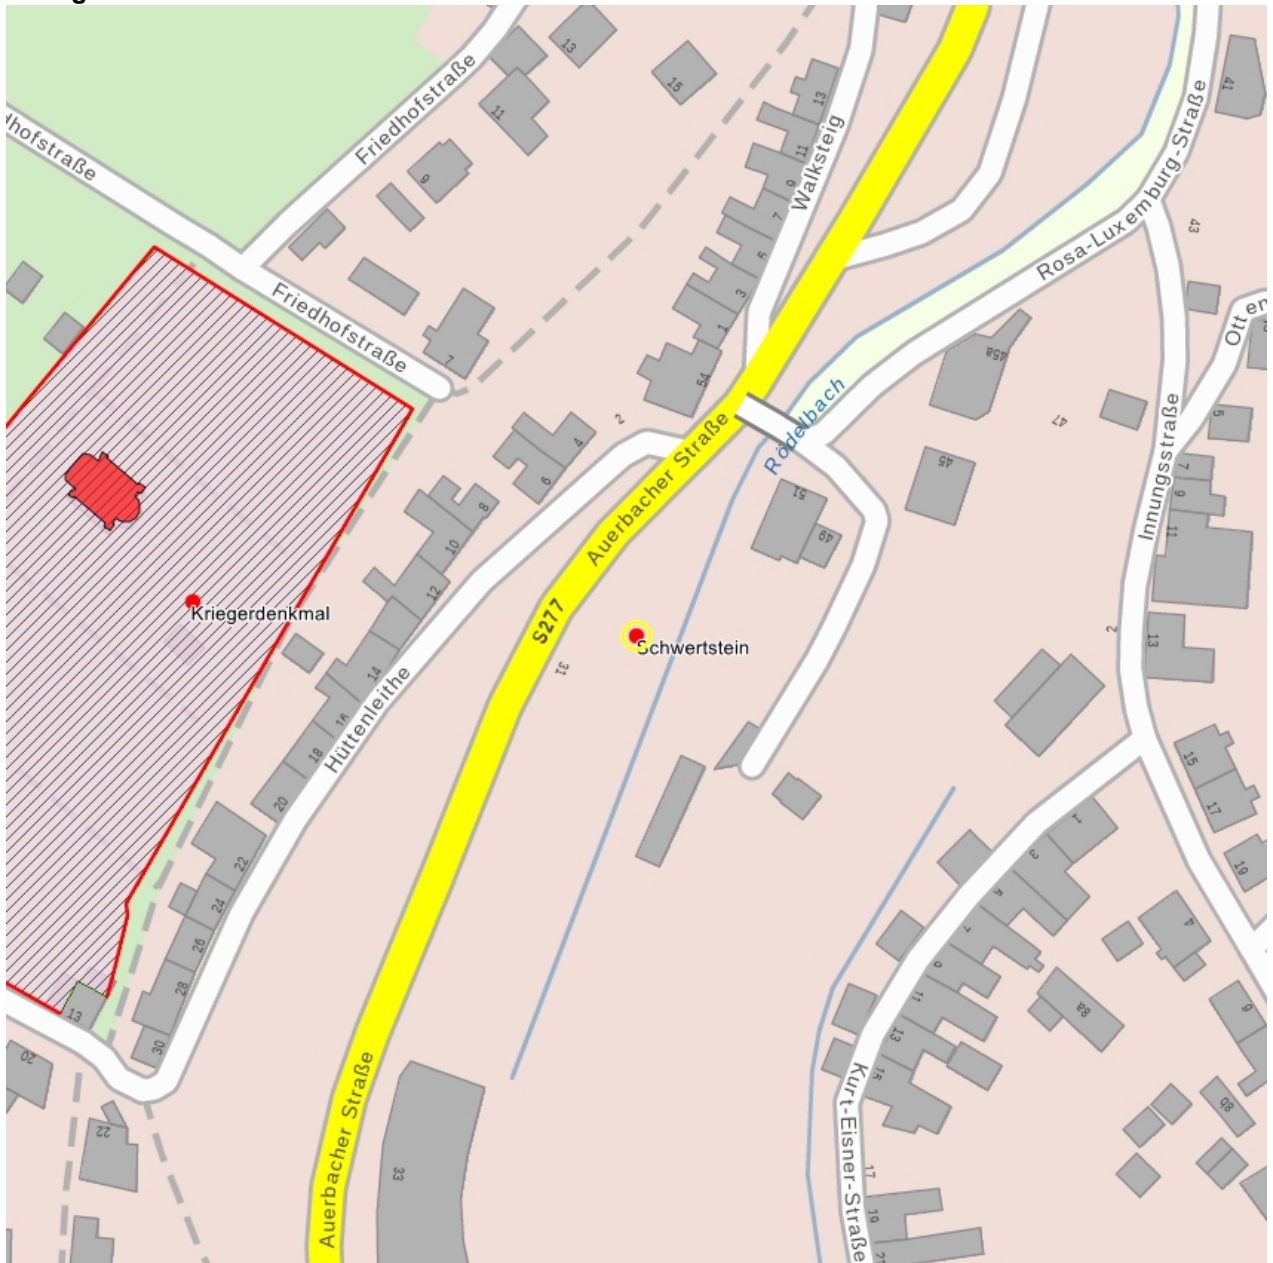

Auszug aus der Denkmalkarte

Dieses Dokument ist gemäß der Creative Commons-Lizenz CC-BY-NC-ND urheberrechtlich geschützt.