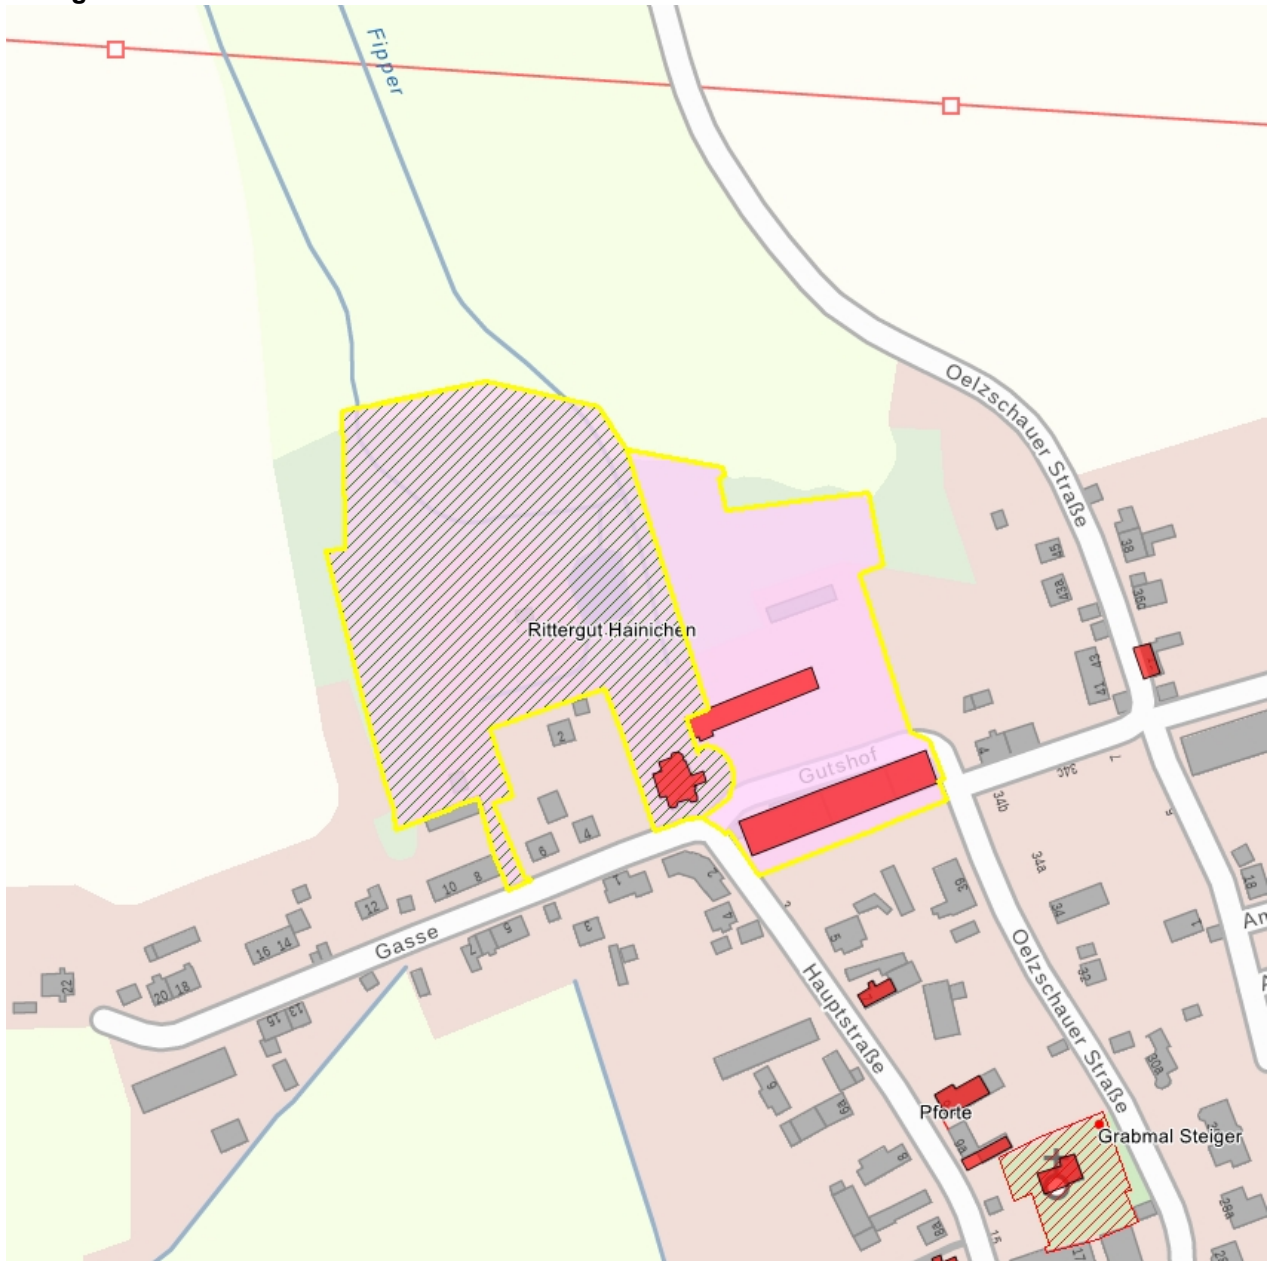

Fotonummer
Aufnahmejahr
Fotograf
Beschreibung

F 09303519 E

2017

Weser, Gerd

ehem. Standort der Wasserburg mit Burggraben im Nordosten
des Gutsparks

Fotonummer
Aufnahmejahr
Fotograf
Beschreibung

F 09303519 F

2017

Weser, Gerd

nördliche Wirtschaftsgebäude; Blick von Nordosten

Auszug aus der Denkmalkarte

Dieses Dokument ist gemäß der Creative Commons-Lizenz CC-BY-NC-ND
urheberrechtlich geschützt.