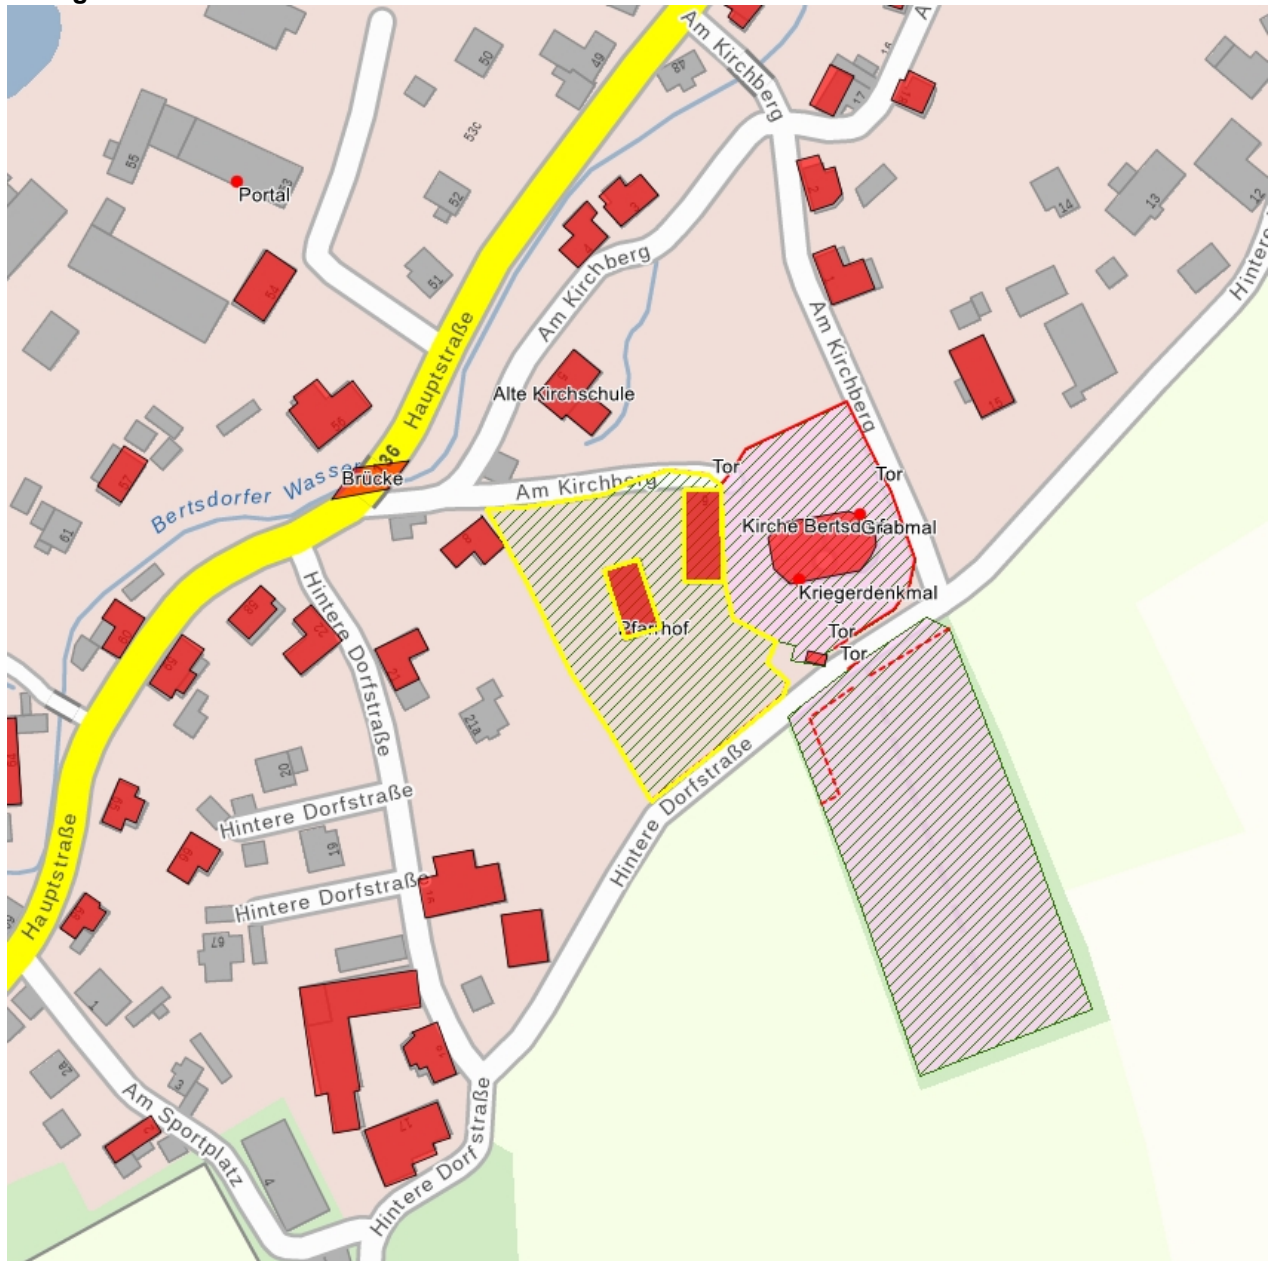

Auszug aus der Denkmalkarte

Dieses Dokument ist gemäß der Creative Commons-Lizenz CC-BY-NC-ND urheberrechtlich geschützt.