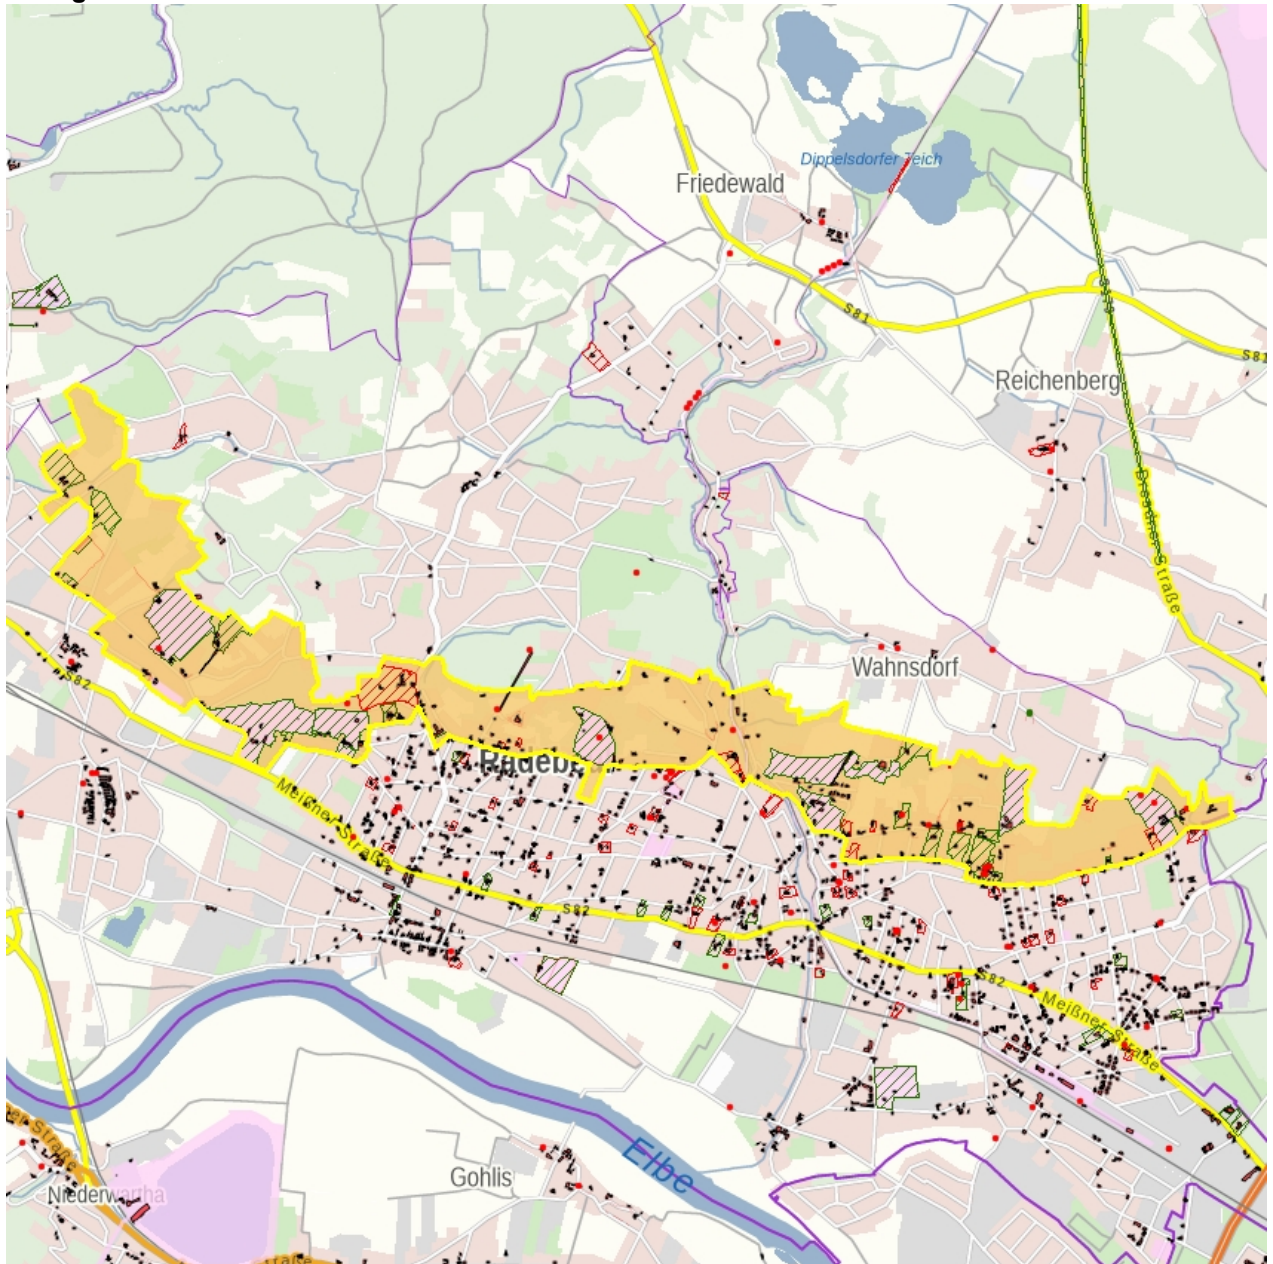

Kulturdenkmale im Freistaat Sachsen - Denkmaldokument

Obj.-Dok.-Nr. 09303247
Kreis Meißen
Gemeinde Radebeul, Stadt
Anschrift - -
Gem. * Fl-stck. * Flur Zitzschewig; Naundorf; Kötzschenbroda; Oberlößnitz
Bauwerksname Denkmalschutzgebiet Historische Weinberglandschaft Radebeul (Satzung 27.07.2001)
Zusätzl.-Anschrift - -

Kurzcharakteristik

Denkmalschutzgebiet Historische Weinberglandschaft Radebeul; landschaftsgestaltend von Bedeutung

Datierung

Ausweisungsstelle Landesamt für Denkmalpflege Sachsen

Fotonummer
Aufnahmejahr
Fotograf
Beschreibung

DF 54 153

Auszug aus der Denkmalkarte

Dieses Dokument ist gemäß der Creative Commons-Lizenz CC-BY-NC-ND urheberrechtlich geschützt.

Obj.-Dok.-Nr.	09303247
Kreis	Meißen
Gemeinde	Radebeul, Stadt
Anschrift	--
Gem. * Fl.-stck. * Flur	Wahnsdorf
Bauwerksname	Denkmalschutzgebiet Historische Weinberglanschaft Radebeul (Satzung 27.07.2001)

Zusätzl.-Anschrift --

Kurzcharakteristik

Denkmalschutzgebiet Historische Weinberglanschaft Radebeul; landschaftsgestaltend von Bedeutung

Datierung

Fotonummer
Aufnahmejahr
Fotograf
Beschreibung

DF 54 153

Auszug aus der Denkmalkarte