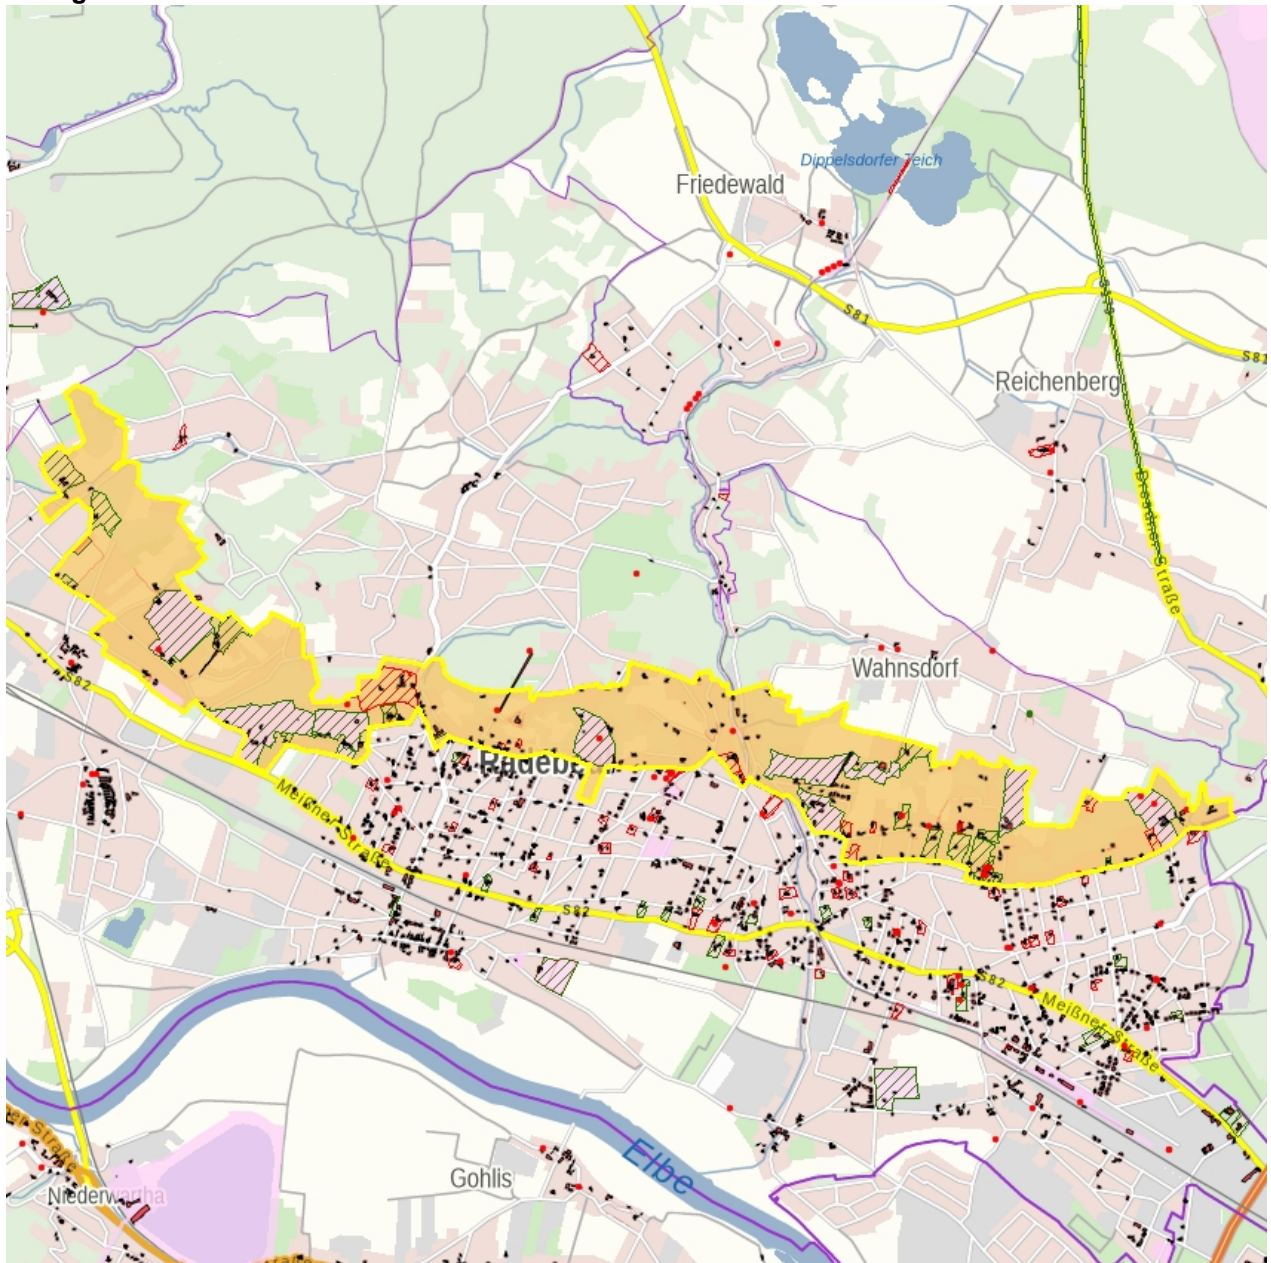

Kulturdenkmale im Freistaat Sachsen - Denkmaldokument

Obj.-Dok.-Nr. 09303247
Kreis Meißen
Gemeinde Radebeul, Stadt
Anschrift - -
Gem. * Fl-stck. * Flur Zitzschewig; Naundorf; Kötzschenbroda; Oberlößnitz
Bauwerksname Denkmalschutzgebiet Historische Weinberglandschaft Radebeul (Satzung 27.07.2001)
Zusätzl.-Anschrift - -

Kurzcharakteristik

Denkmalschutzgebiet Historische Weinberglandschaft Radebeul; landschaftsgestaltend von Bedeutung

Datierung

Ausweisungsstelle Landesamt für Denkmalpflege Sachsen

Fotonummer
Aufnahmejahr
Fotograf
Beschreibung

DF 54 153

Auszug aus der Denkmalkarte

Dieses Dokument ist gemäß der Creative Commons-Lizenz CC-BY-NC-ND urheberrechtlich geschützt.

Obj.-Dok.-Nr.	09303247
Kreis	Meißen
Gemeinde	Radebeul, Stadt
Anschrift	--
Gem. * Fl.-stck. * Flur	Wahnsdorf
Bauwerksname	Denkmalschutzgebiet Historische Weinberglanschaft Radebeul (Satzung 27.07.2001)

Zusätzl.-Anschrift --

Kurzcharakteristik

Denkmalschutzgebiet Historische Weinberglanschaft Radebeul; landschaftsgestaltend von Bedeutung

Datierung

Fotonummer
Aufnahmejahr
Fotograf
Beschreibung

DF 54 153

Auszug aus der Denkmalkarte