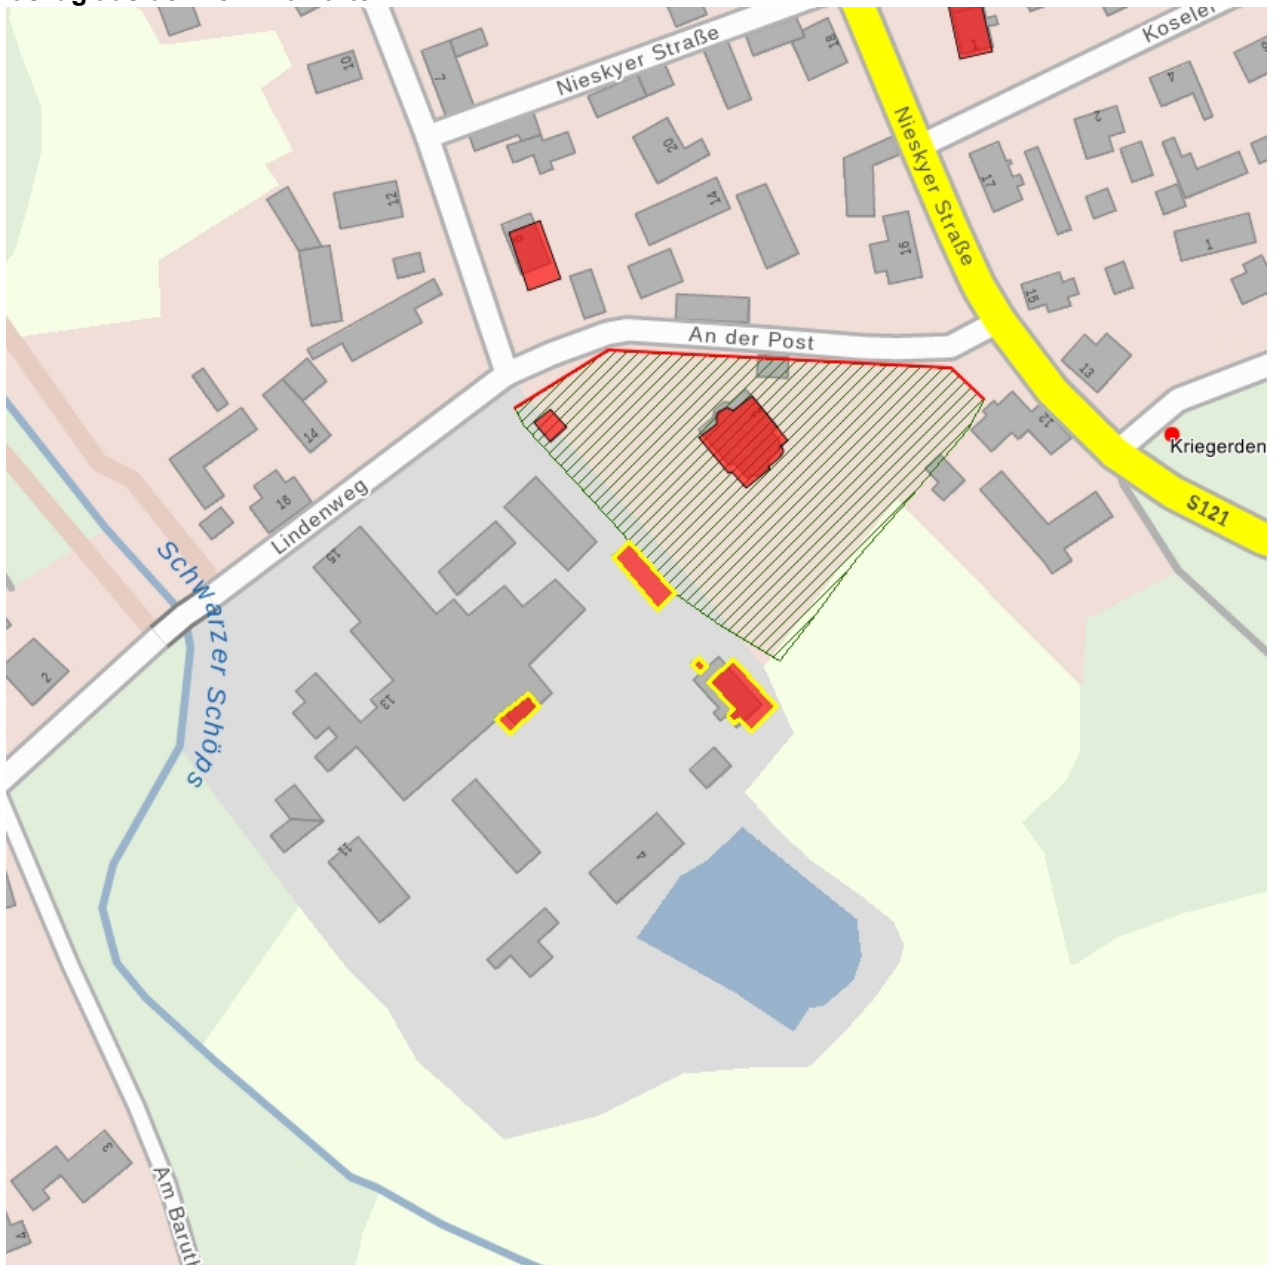

Auszug aus der Denkmalkarte

Dieses Dokument ist gemäß der Creative Commons-Lizenz CC-BY-NC-ND urheberrechtlich geschützt.