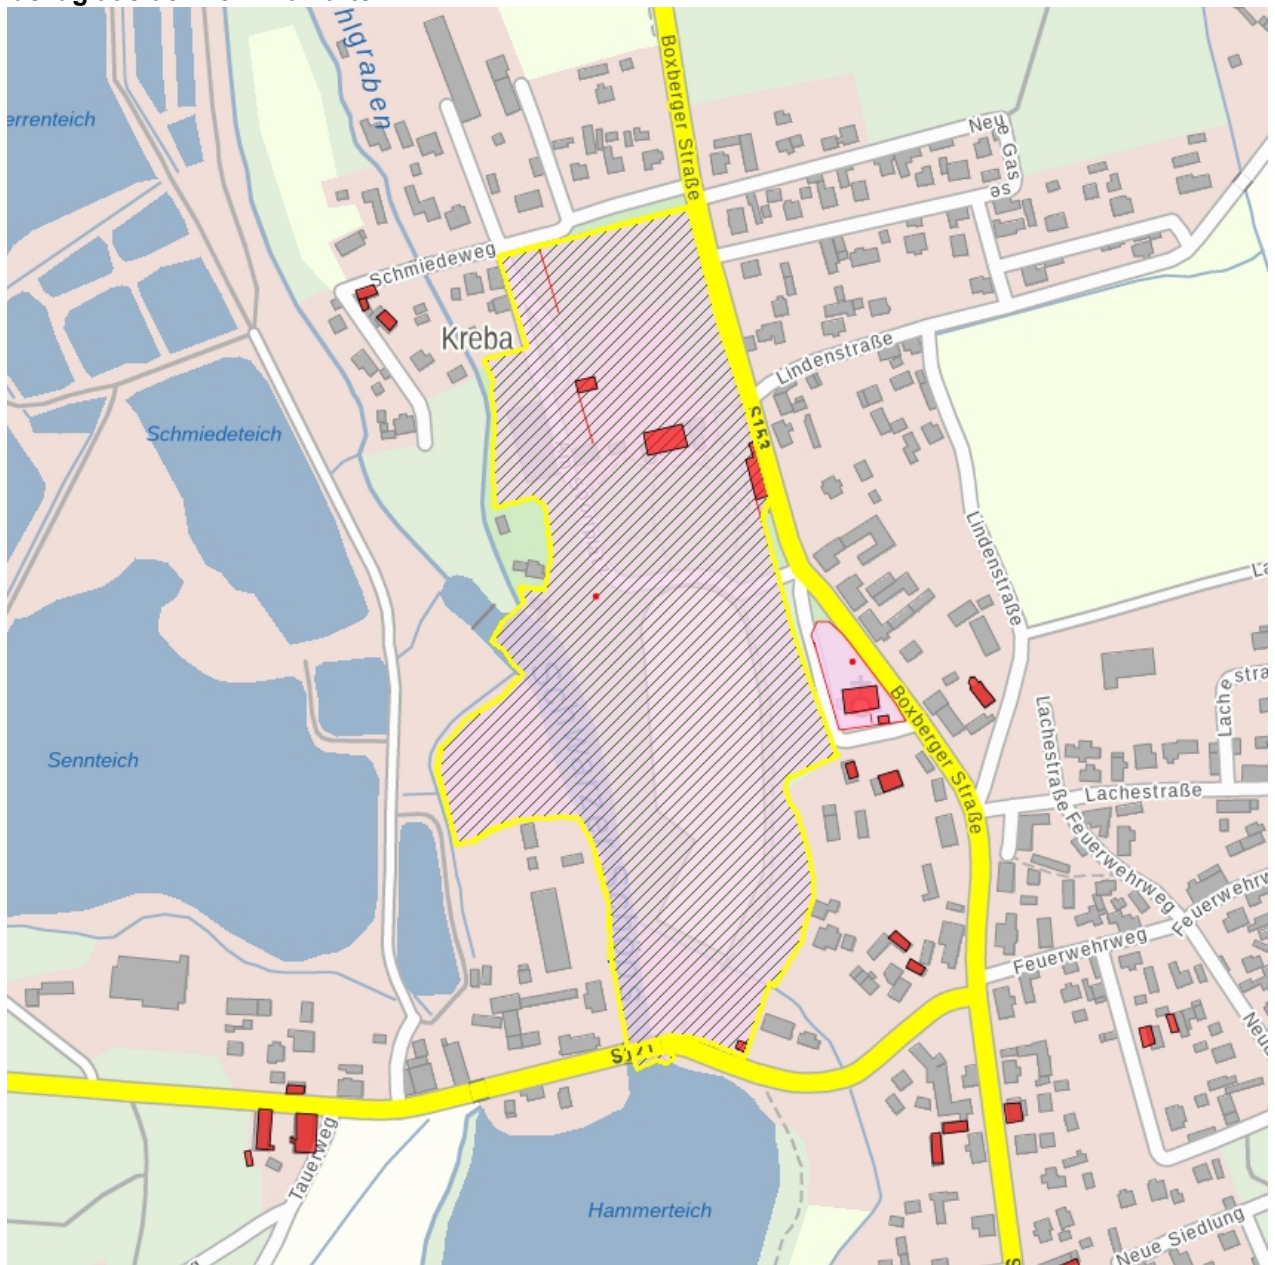

Auszug aus der Denkmalkarte

Dieses Dokument ist gemäß der Creative Commons-Lizenz CC-BY-NC-ND urheberrechtlich geschützt.