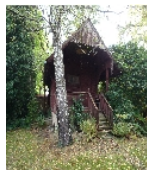

Kulturdenkmale im Freistaat Sachsen - Denkmaldokument

Obj.-Dok.-Nr. 09303001
Kreis Görlitz
Gemeinde Niesky, Stadt
Anschrift Poststraße 20
Gem. * Fl-stck. * Flur Niesky * 156 * 2

Kurzcharakteristik

Gartenhaus; Muster - Wochenendhaus »Blockhaus Jänkendorf« der Firma Christoph & Unmack, authentisch, baugeschichtlich von Bedeutung

Denkmaltext

Gartenhaus; Muster - Wochenendhaus »Blockhaus Jänkendorf« der Firma Christoph & Unmack, 1921/22, mit Veranda und kleinem Kellerraum; die ursprüngliche Bemalung der Giebelfläche und der Verandadecke ist noch vorhanden (2009); authentisches Zeugnis der einschlägigen Fertigteilm Bauweise in der größten zusammenhängenden Siedlung von Bauten der einst weltweit bekannten Holz- und Maschinenbaufirma.

LfD/2013

Datierung 1921/1922 (Gartenhaus)

Ausweisungsstelle Landesamt für Denkmalpflege Sachsen

Fotonummer **F 09303001 A**
Aufnahmejahr 2009
Fotograf Peker, Franziska
Beschreibung Holzhaus der Firma Christoph & Unmack