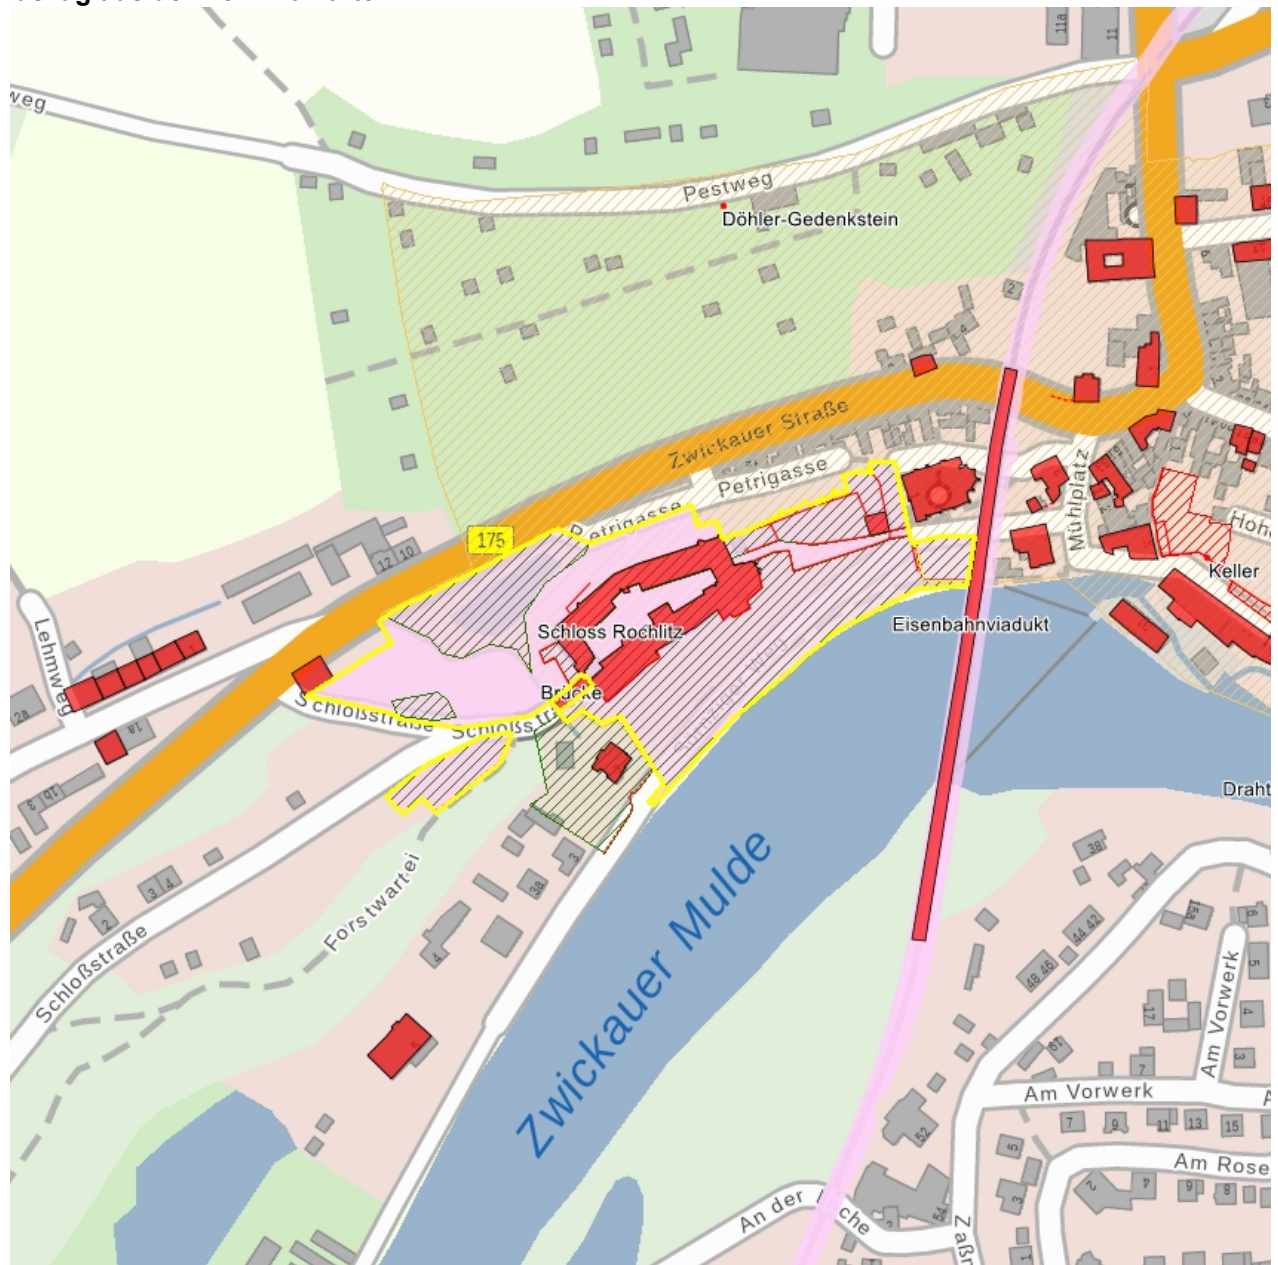

Auszug aus der Denkmalkarte

Dieses Dokument ist gemäß der Creative Commons-Lizenz CC-BY-NC-ND urheberrechtlich geschützt.