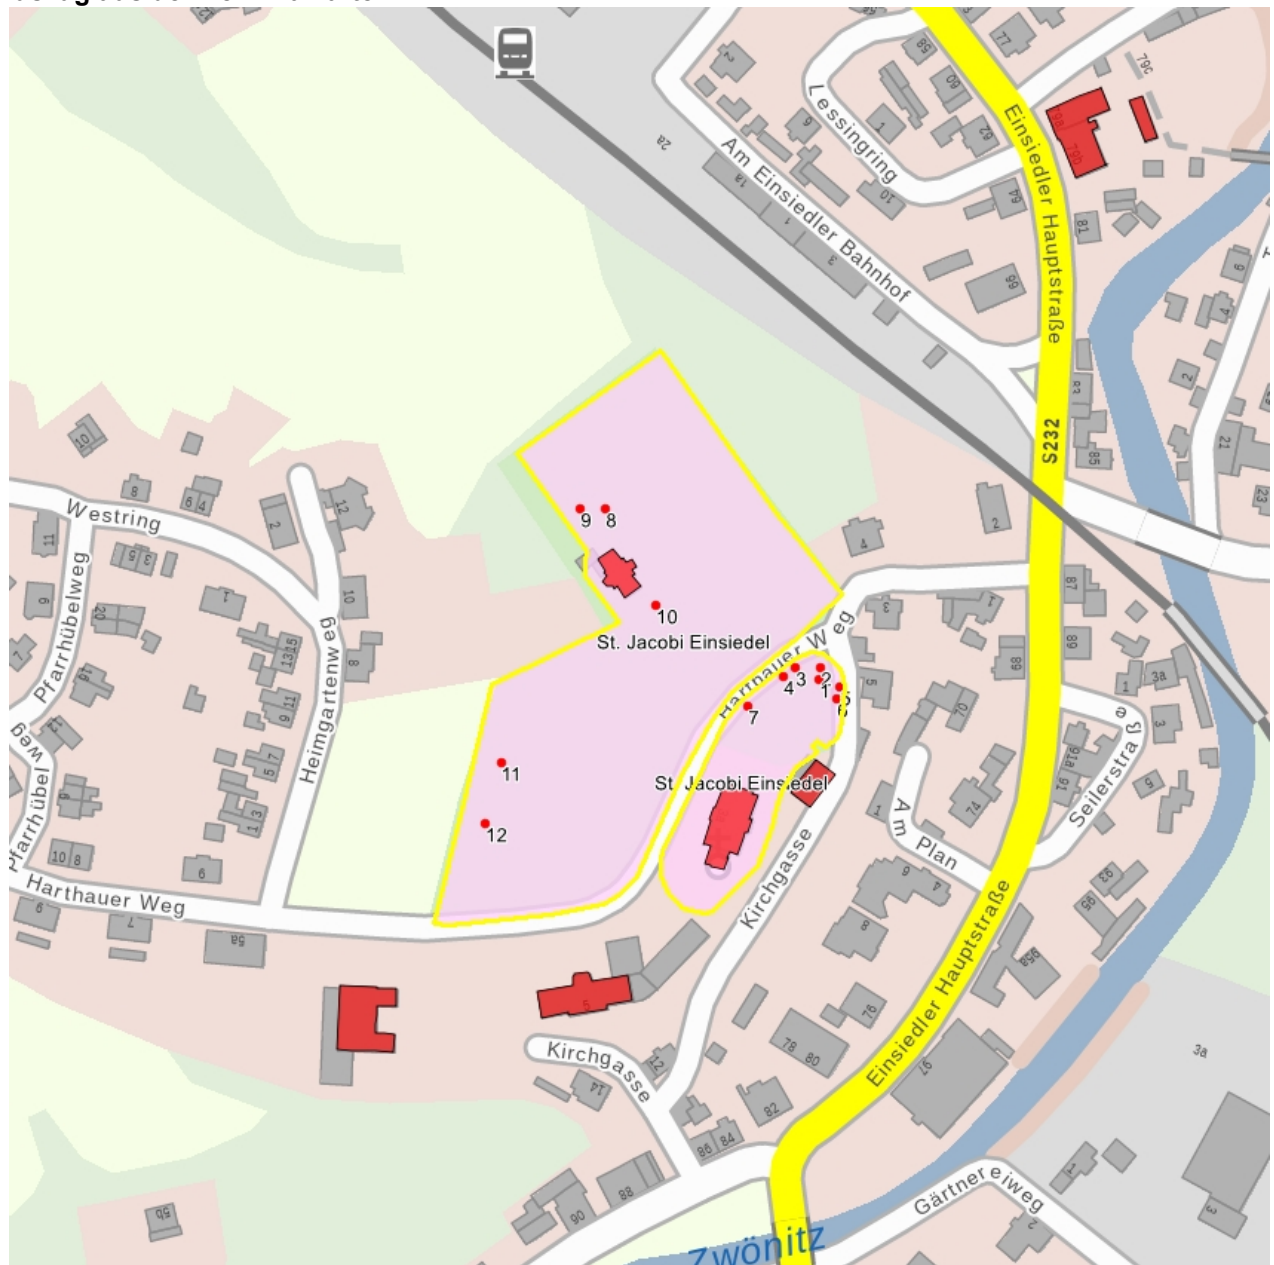

Auszug aus der Denkmalkarte

Dieses Dokument ist gemäß der Creative Commons-Lizenz CC-BY-NC-ND urheberrechtlich geschützt.