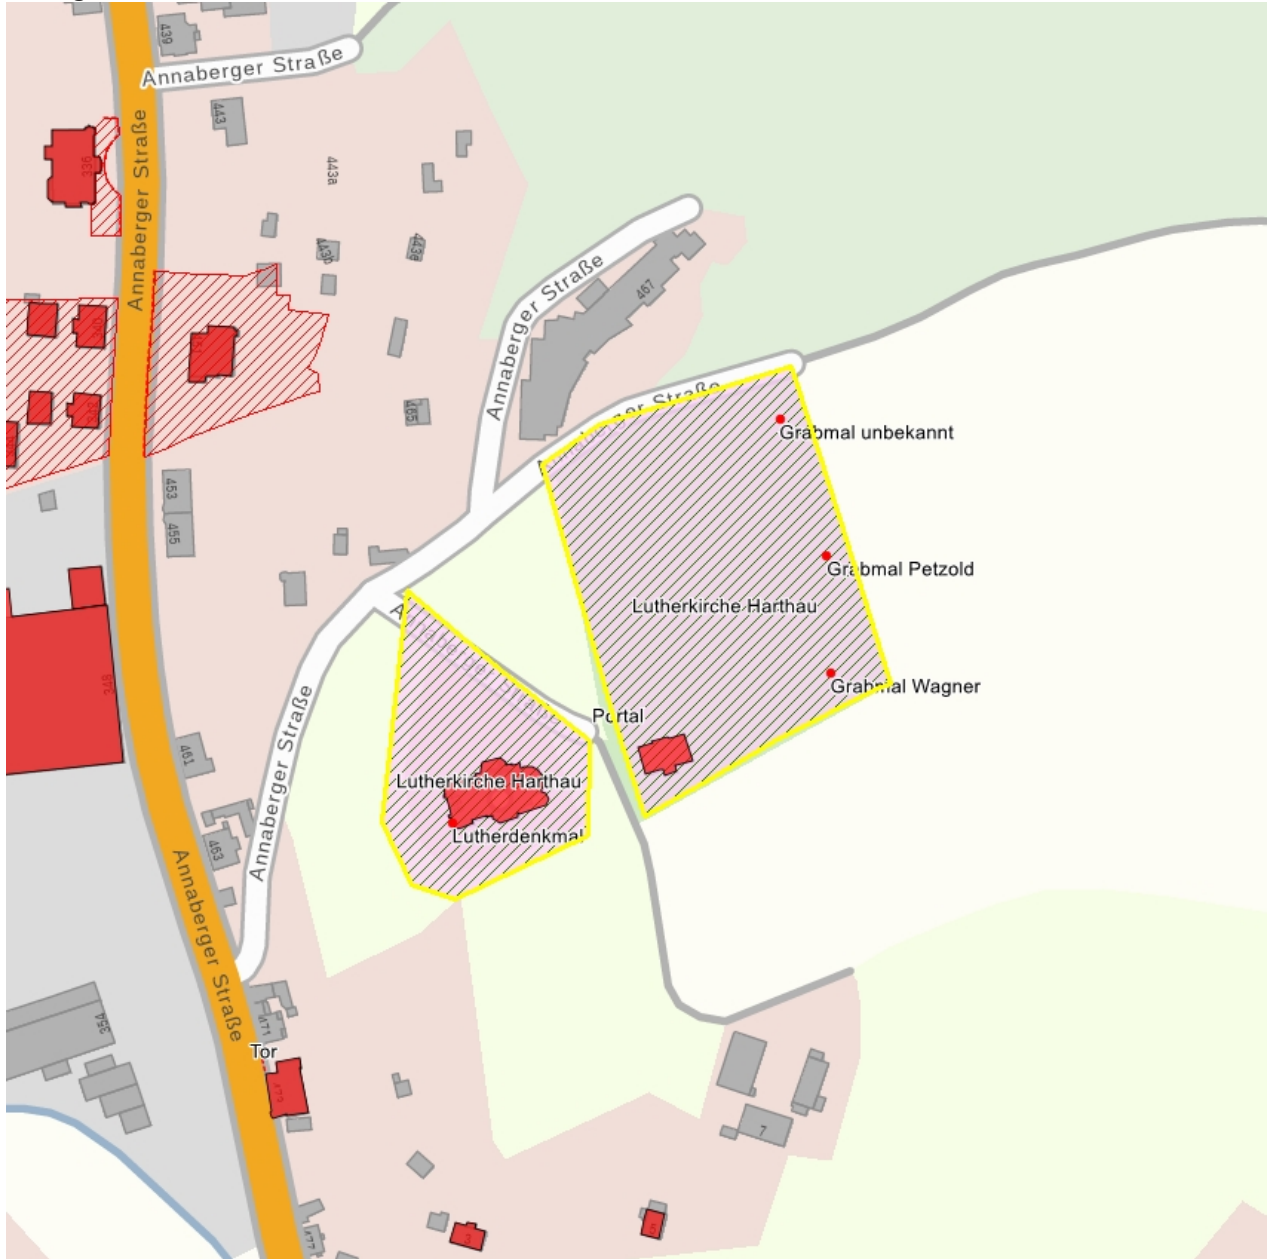

Fotonummer
Aufnahmejahr
Fotograf
Beschreibung

F 09302526 M
2023
Ahlborn, Maria
Kirche mit Ausstattung; Außenansicht

Auszug aus der Denkmalkarte

Dieses Dokument ist gemäß der Creative Commons-Lizenz CC-BY-NC-ND urheberrechtlich geschützt.