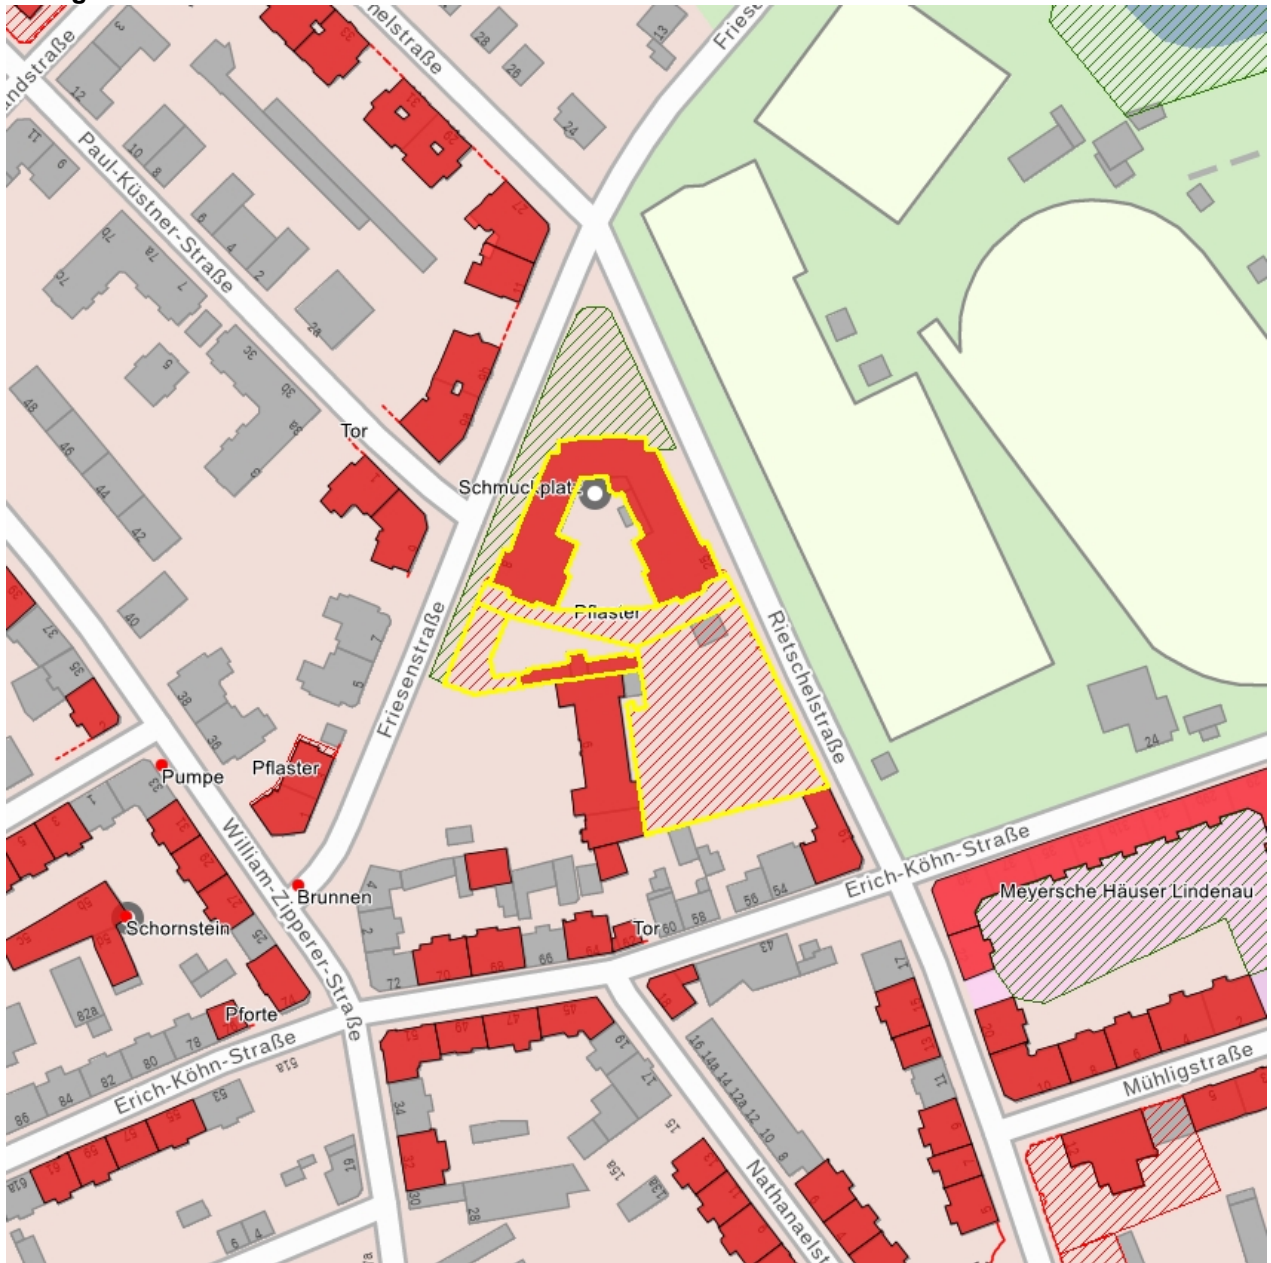

Auszug aus der Denkmalkarte

Dieses Dokument ist gemäß der Creative Commons-Lizenz CC-BY-NC-ND urheberrechtlich geschützt.

Obj.-Dok.-Nr.	09302464
Kreis	Leipzig, Stadt
Gemeinde	Leipzig, Stadt
Anschrift	Friesenstraße 8
Gem. * Fl.-stck. * Flur	Lindenau * 684/b
Bauwerksname	42. Volksschule (ehem.); Friesenschule (ehem.); Friesenkrankenhaus (ehem.)
Zusätzl.-Anschrift	<i>Friesenstraße 8</i> <i>684/b*Lindenau</i>

Kurzcharakteristik

Schulgebäude auf spitzwinkligem Grundstück (Friesenstraße 8 und Rietschelstraße 25) mit Nebengebäude im Hof, Pflasterung, seitlicher Einfriedung, Vorgarten Rietschelstraße, Schulgarten an der Friesenstraße; ab 1947 Nutzung als Krankenhaus, Putzfassade, zwei Ecktürme, das Gebäude als städtebaulicher Akzent, baugeschichtlich und ortsentwicklungsgeschichtlich von Bedeutung