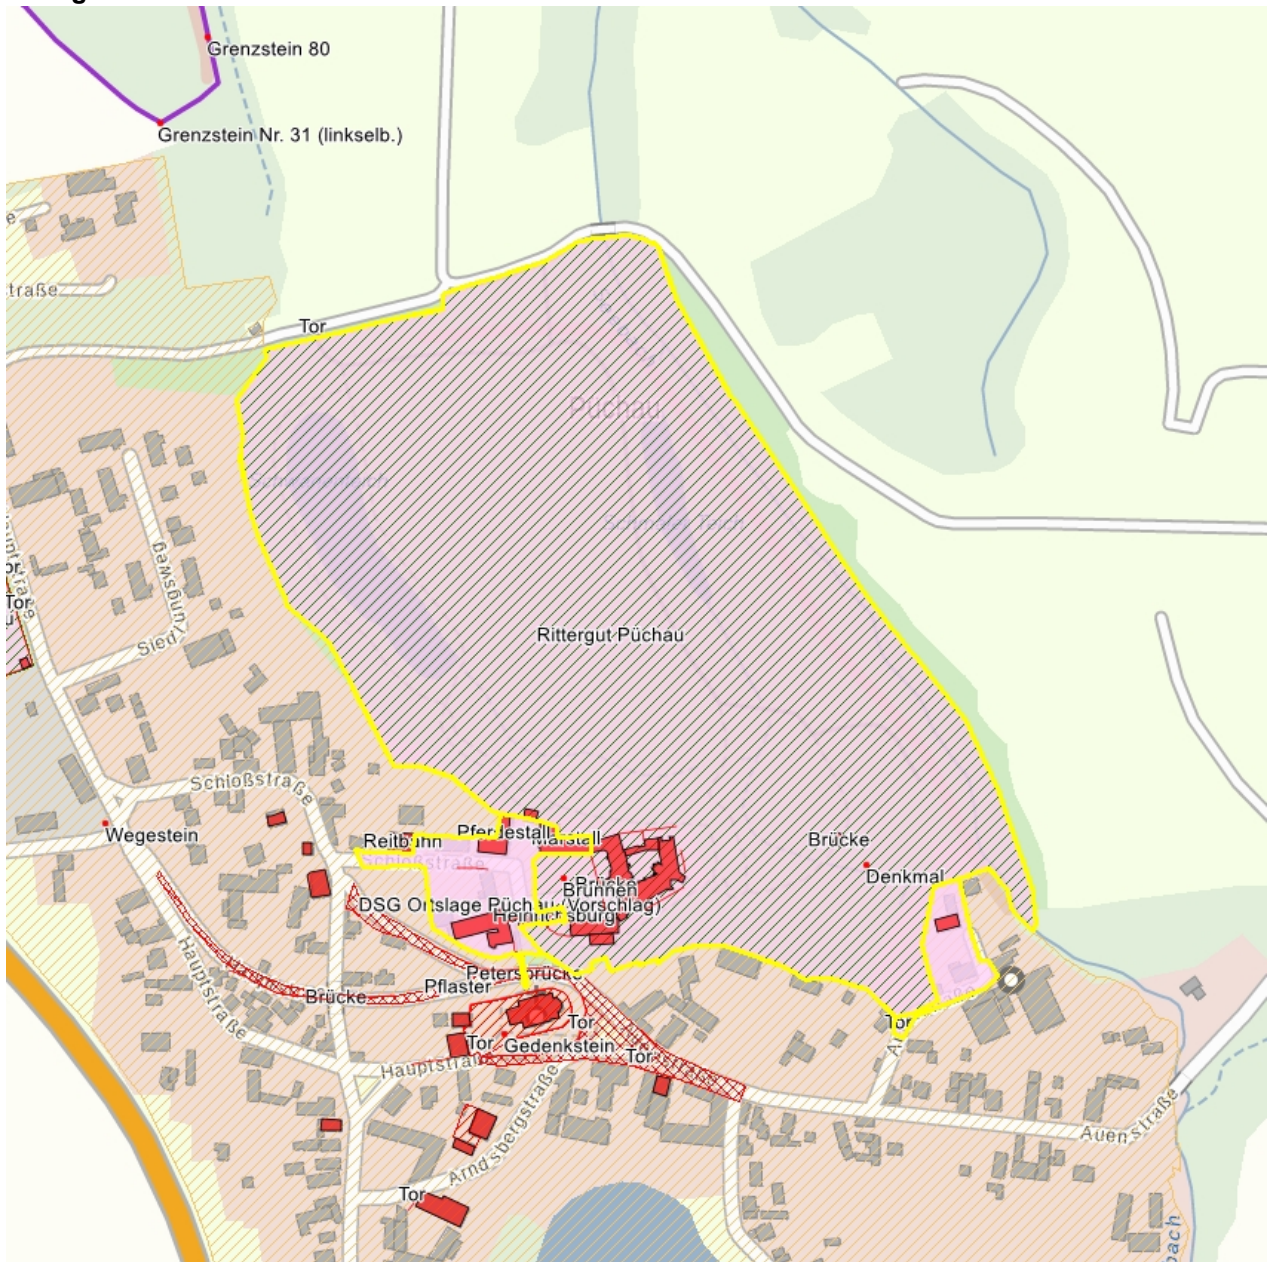

Fotonummer
Aufnahmejahr
Fotograf
Beschreibung

F 09302390 G

2016

Trajkovits, Thomas

Sachgesamtheit Rittergut Püchau mit folgenden Einzeldenkmalen: Schloss mit Nebengebäude, unter anderem die sogenannte Heinrichsburg und der Marstall, sowie Brunnen, Einfriedung im Schlosshof und zum Park, zwei Toranlage zum Park, Brücke im Schlosshof und Denkmal im Park (Schloßstraße 20, siehe Einzeldenkmalliste - Obj. 08973006), ehemalige Reitbahn und Pferdestall (Schloßstraße 7 und 9, siehe Einzeldenkmalliste - Obj. 08973024), Haus des Oberschweizers (Schloßstraße 13, siehe Einzeldenkmalliste - Obj. 08973015), Haus des Rittergutsinspektors (Schloßstraße 14/15, siehe Einzeldenkmalliste - Obj. 08973011), Ilsenstift (Auenstraße 11a, siehe Einzeldenkmalliste - Obj. 08973014), Parkanlage (Gartendenkmal) und den Sachgesamtheitsteil: Hopfpflasterung der Schlossanlage

Auszug aus der Denkmalkarte

Dieses Dokument ist gemäß der Creative Commons-Lizenz CC-BY-NC-ND urheberrechtlich geschützt.