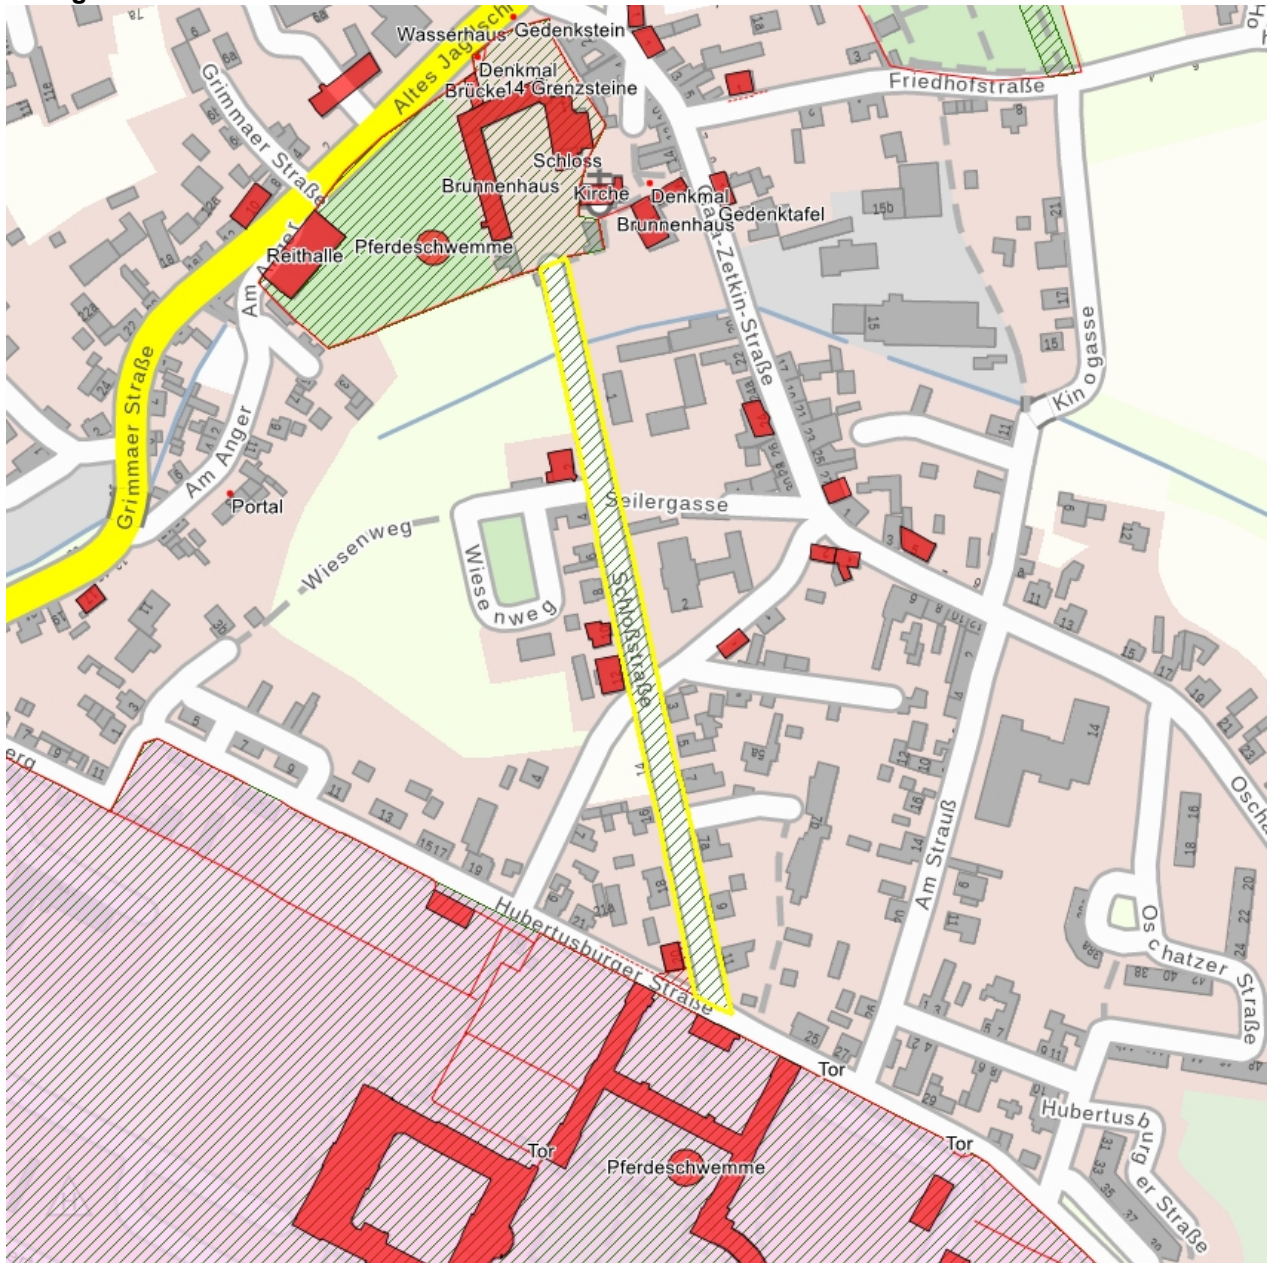

Auszug aus der Denkmalkarte

Dieses Dokument ist gemäß der Creative Commons-Lizenz CC-BY-NC-ND urheberrechtlich geschützt.