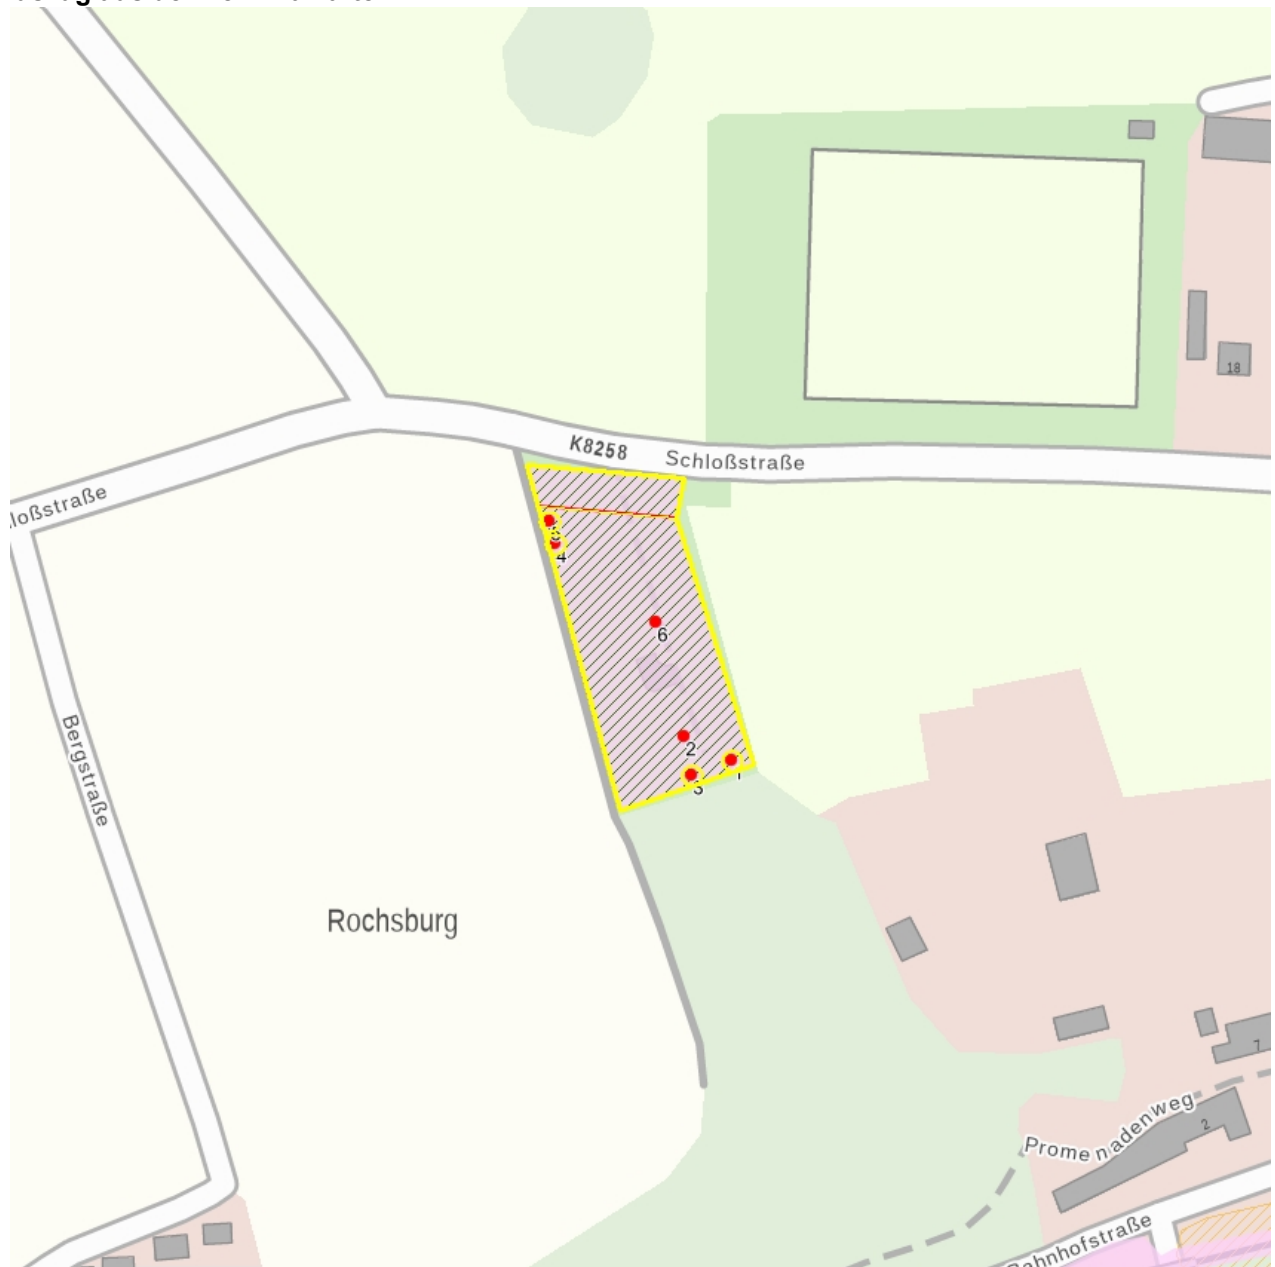

### Kurzcharakteristik

**Einzeldenkmale** innerhalb der Sachgesamtheit Neuer Friedhof Rochsburg: Friedhofsgestaltung, Gedenkstein mit Kreuz 1872, Erbbegräbnis für den Papierfabrikanten Johann Christian Braun (1829–1903), Grabmal für den im 1. Weltkrieg gefallenen Christian Heinrich Walter Braun (verst. 1916), Grabstätte Familie Unger, Grabmal Karl Hartzendorf, Erbbegräbnis Familie Uhlig (1950), Erbbegräbnis Familie Weber (um 1930) und Einfriedungsmauer (siehe auch Sachgesamtheitsliste gleiche Anschrift - Obj. 09236456); landschaftsprägendes Ensemble von regionalgeschichtlicher bzw. künstlerischer Bedeutung

Hauptweg zur Kapelle und Gedenkstein mit Kreuz; Blick von Norden

**Fotonummer**  
Aufnahmejahr  
Fotograf  
Beschreibung

**F 09302234 O**

2021

Epple, Silke

Kapelle, Gedenkstein mit Kreuz, Lindenreihe und Solitärlinde; Blick von Nordosten

**Fotonummer**  
Aufnahmejahr  
Fotograf  
Beschreibung

**F 09236456 E**

2021

Epple, Silke

Erbgräbnisse und Lindenreihe an der Westmauer; Blick von Norden

**Auszug aus der Denkmalkarte**

**Dieses Dokument ist gemäß der Creative Commons-Lizenz CC-BY-NC-ND urheberrechtlich geschützt.**