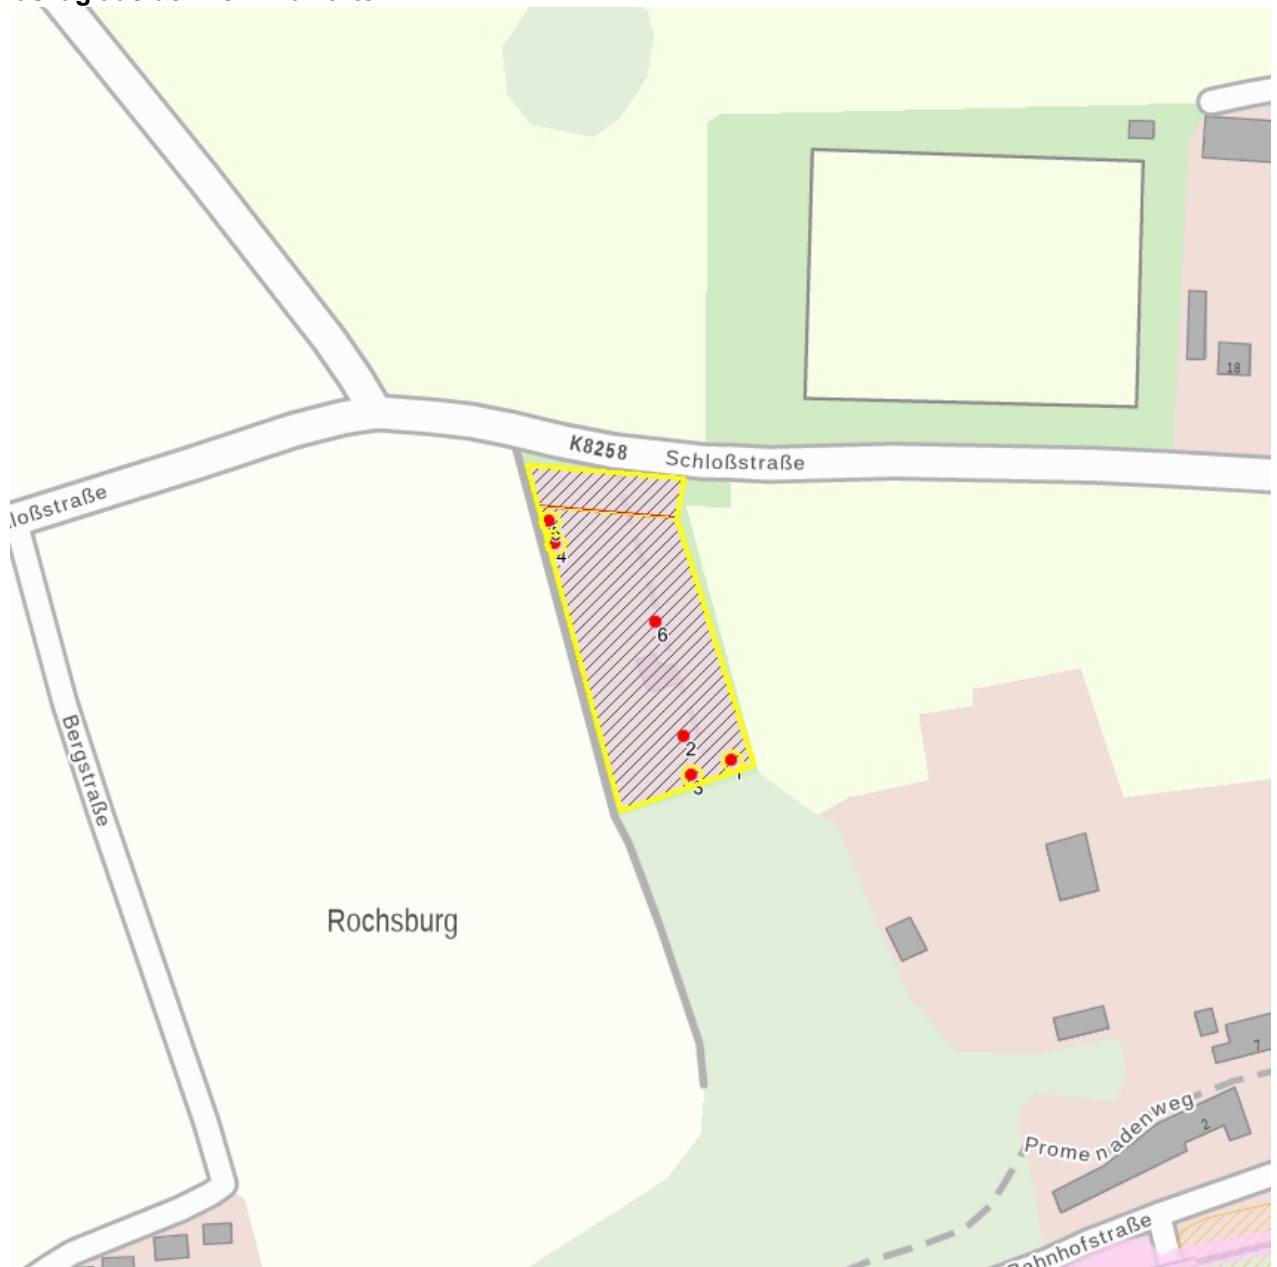

### Kurzcharakteristik

**Einzeldenkmale** innerhalb der Sachgesamtheit Neuer Friedhof Rochsburg: Friedhofsgestaltung, Gedenkstein mit Kreuz 1872, Erbbegräbnis für den Papierfabrikanten Johann Christian Braun (1829–1903), Grabmal für den im 1. Weltkrieg gefallenen Christian Heinrich Walter Braun (verst. 1916), Grabstätte Familie Unger, Grabmal Karl Hartzendorf, Erbbegräbnis Familie Uhlig (1950), Erbbegräbnis Familie Weber (um 1930) und Einfriedungsmauer (siehe auch Sachgesamtheitsliste gleiche Anschrift - Obj. 09236456); landschaftsprägendes Ensemble von regionalgeschichtlicher bzw. künstlerischer Bedeutung

**F 09302234 M**  
2021  
Epple, Silke  
Hauptweg zur Kapelle und Gedenkstein mit Kreuz; Blick von  
Norden

**Fotonummer**  
Aufnahmejahr  
Fotograf  
Beschreibung

**F 09302234 O**  
2021  
Epple, Silke  
Kapelle, Gedenkstein mit Kreuz, Lindenreihe und Solitärlinde;  
Blick von Nordosten

**Fotonummer**  
Aufnahmejahr  
Fotograf  
Beschreibung

**F 09236456 E**  
2021  
Epple, Silke  
Erbgräbnisse und Lindenreihe an der Westmauer; Blick von  
Norden

**Auszug aus der Denkmalkarte**

**Dieses Dokument ist gemäß der Creative Commons-Lizenz CC-BY-NC-ND urheberrechtlich geschützt.**