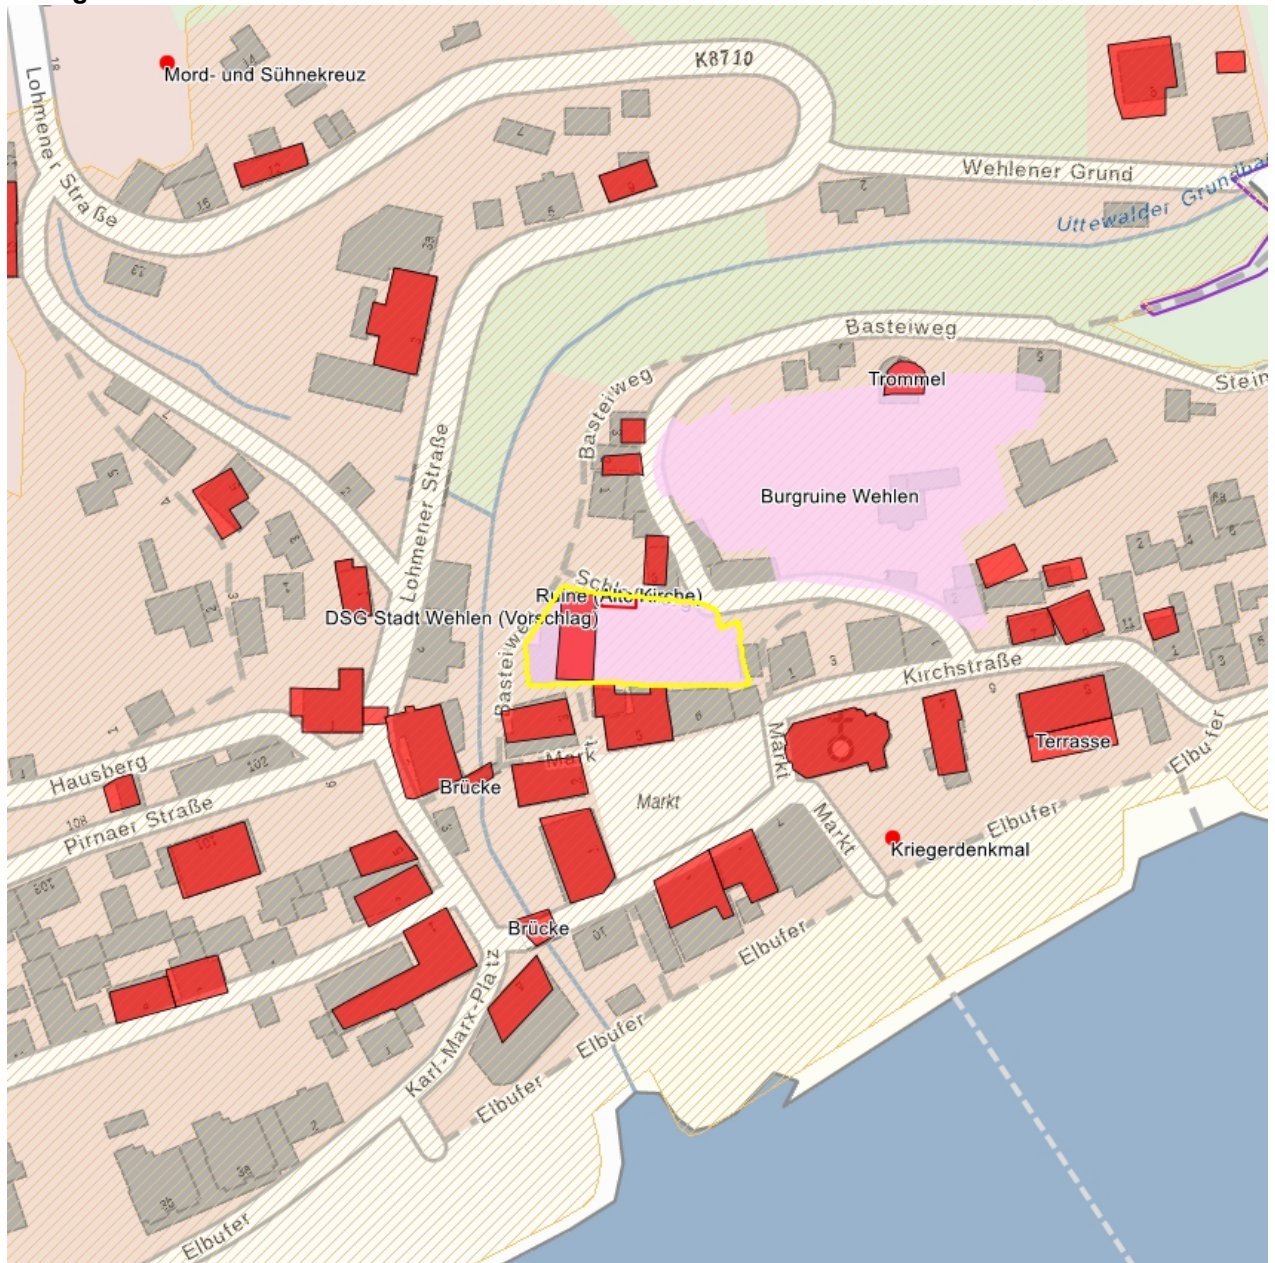

Auszug aus der Denkmalkarte

Dieses Dokument ist gemäß der Creative Commons-Lizenz CC-BY-NC-ND urheberrechtlich geschützt.