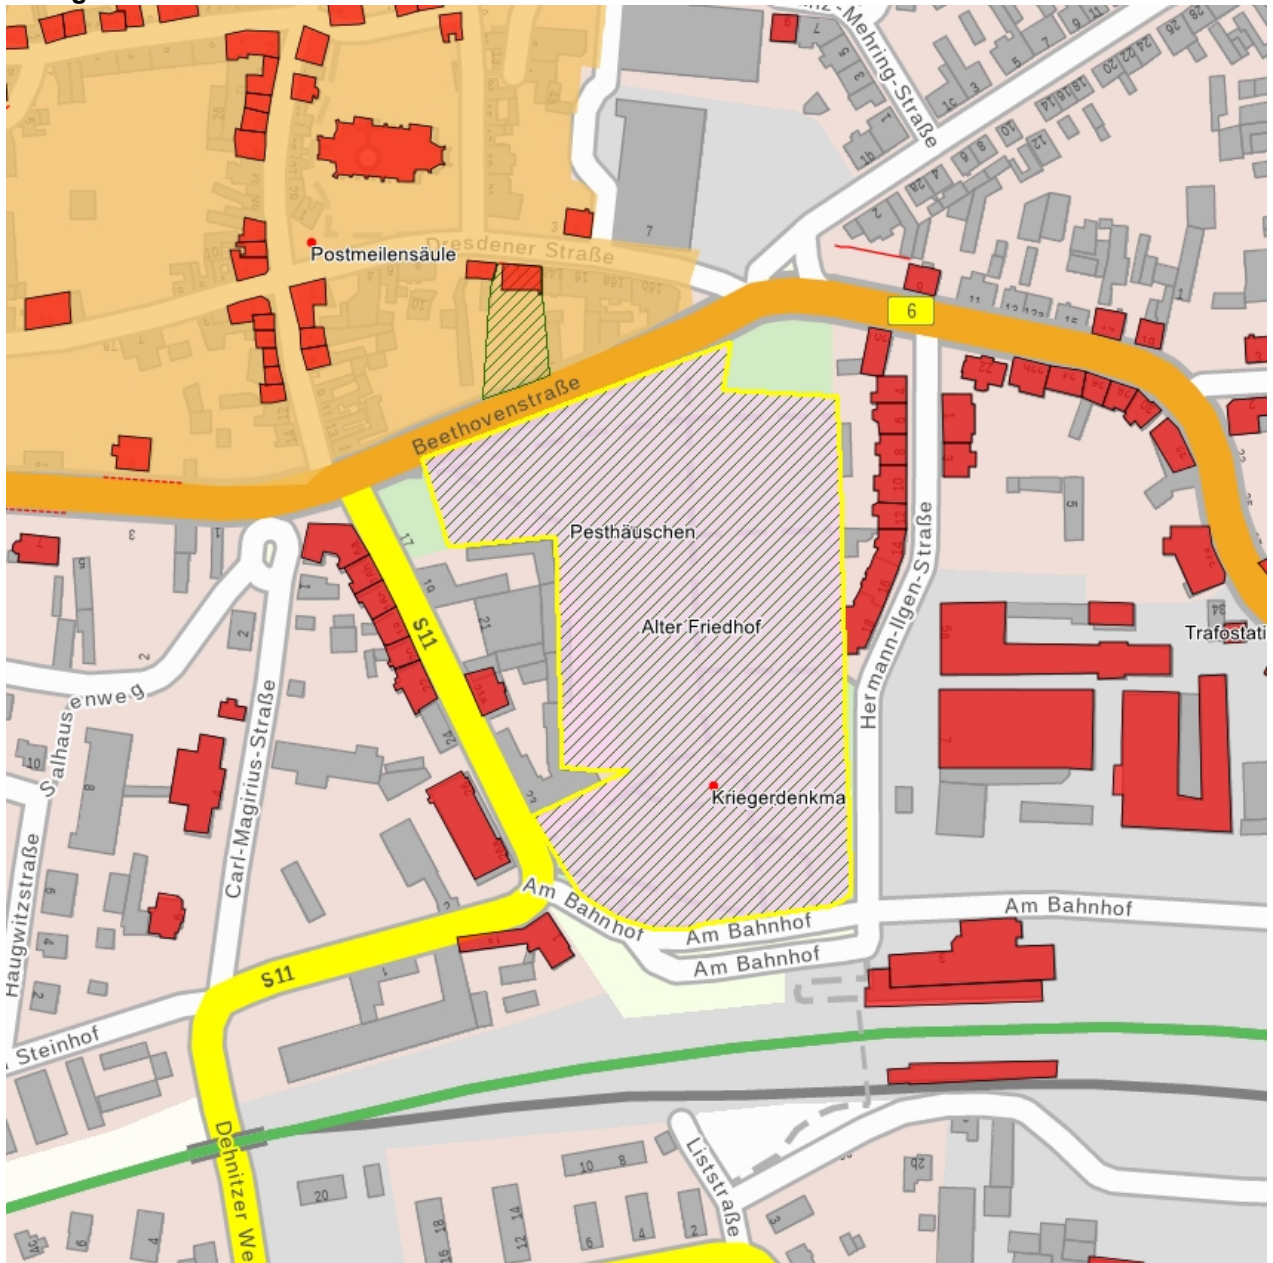

**Kulturdenkmale im Freistaat Sachsen -  
Denkmaldokument**

**Obj.-Dok.-Nr.** 09302142  
**Kreis** Leipzig  
**Gemeinde** Wurzen, Stadt  
**Anschrift** Am Bahnhof -  
**Gem. \* Fl-stck. \* Flur** Wurzen \* 750/1; 1874/30  
**Bauwerksname** Alter Friedhof mit Gefallenendenkmal (Sachgesamtheit)

**Kurzcharakteristik**

**Sachgesamtheit** Alter Friedhof mit Gefallenendenkmal, mit folgenden Einzeldenkmalen:  
Gefallenendenkmal und Pesthäuschen (siehe Einzeldenkmalliste - Obj. 09255765) sowie dem ehem.  
Friedhof und Park (Gartendenkmal), außerdem die Reste der Einfriedung als Sachgesamtheitsteile;  
künstlerisch, ortsgeschichtlich und gartenkünstlerisch von Bedeutung

**Datierung** 1548 (Friedhof); 1923-1925 (Bahnhofsvorplatz)

**Ausweisungsstelle** Landesamt für Denkmalpflege Sachsen

**Fotonummer** XXV/63/42  
Aufnahmejahr  
Fotograf  
Beschreibung

**Auszug aus der Denkmalkarte**