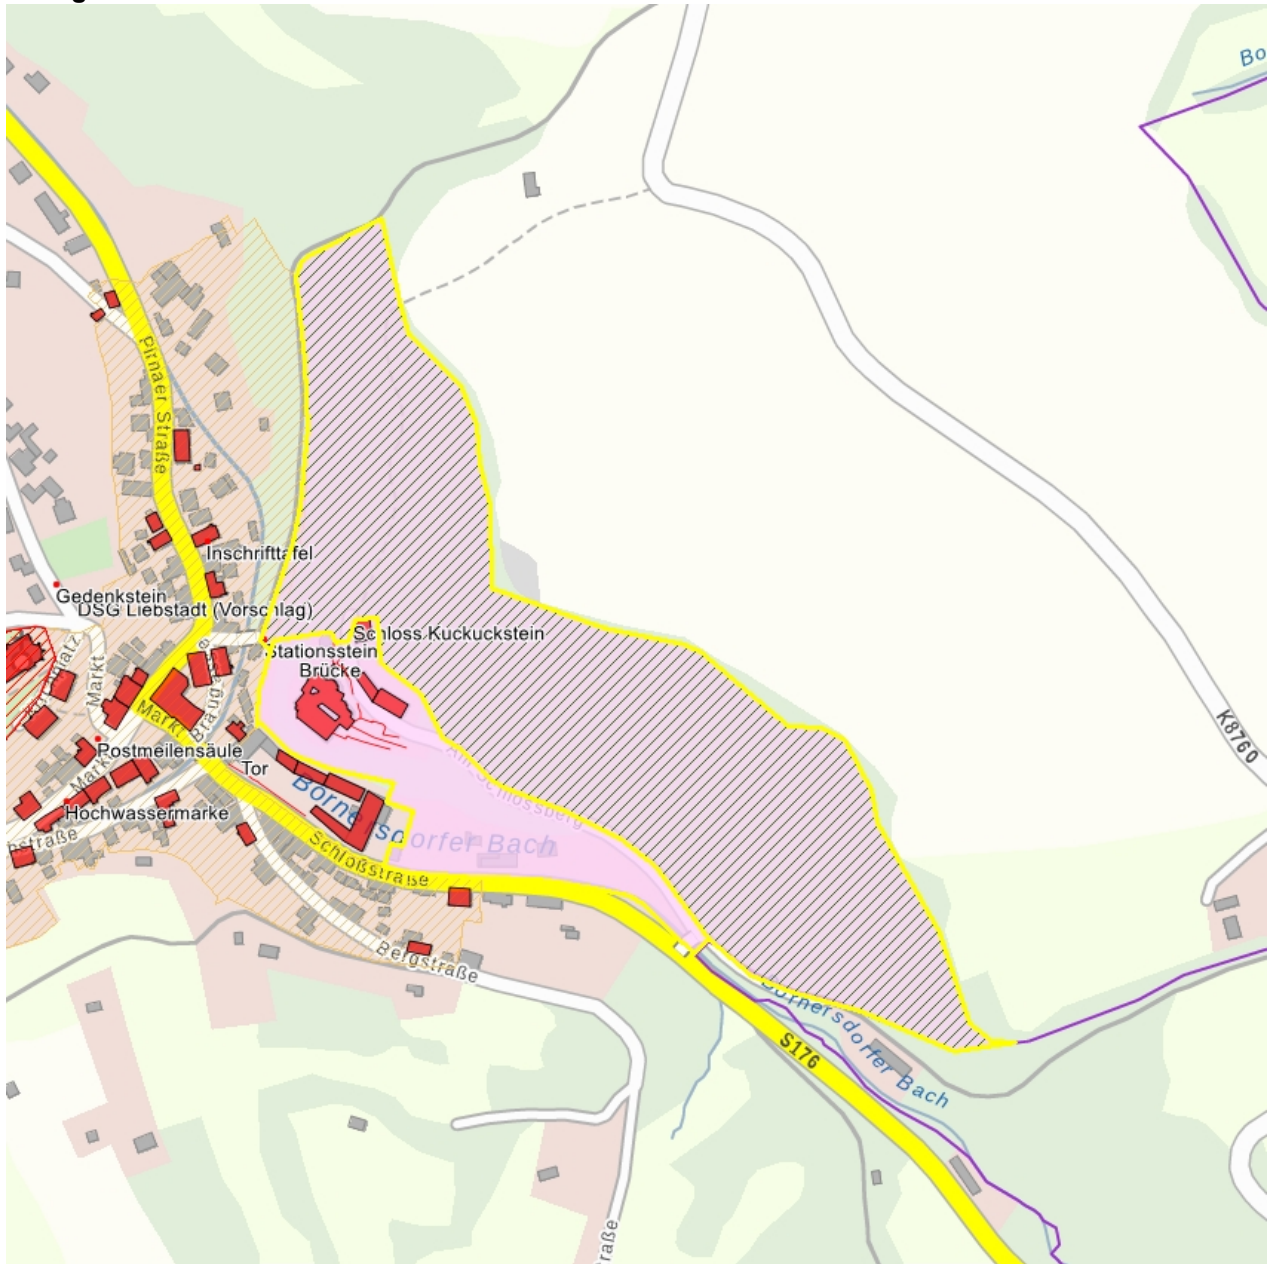

Fotonummer
Aufnahmejahr
Fotograf
Beschreibung

F 09302131 F
2012
Epple, Silke
Blick von der Straße hinauf Richtung Schloss

Auszug aus der Denkmalkarte

Dieses Dokument ist gemäß der Creative Commons-Lizenz CC-BY-NC-ND urheberrechtlich geschützt.