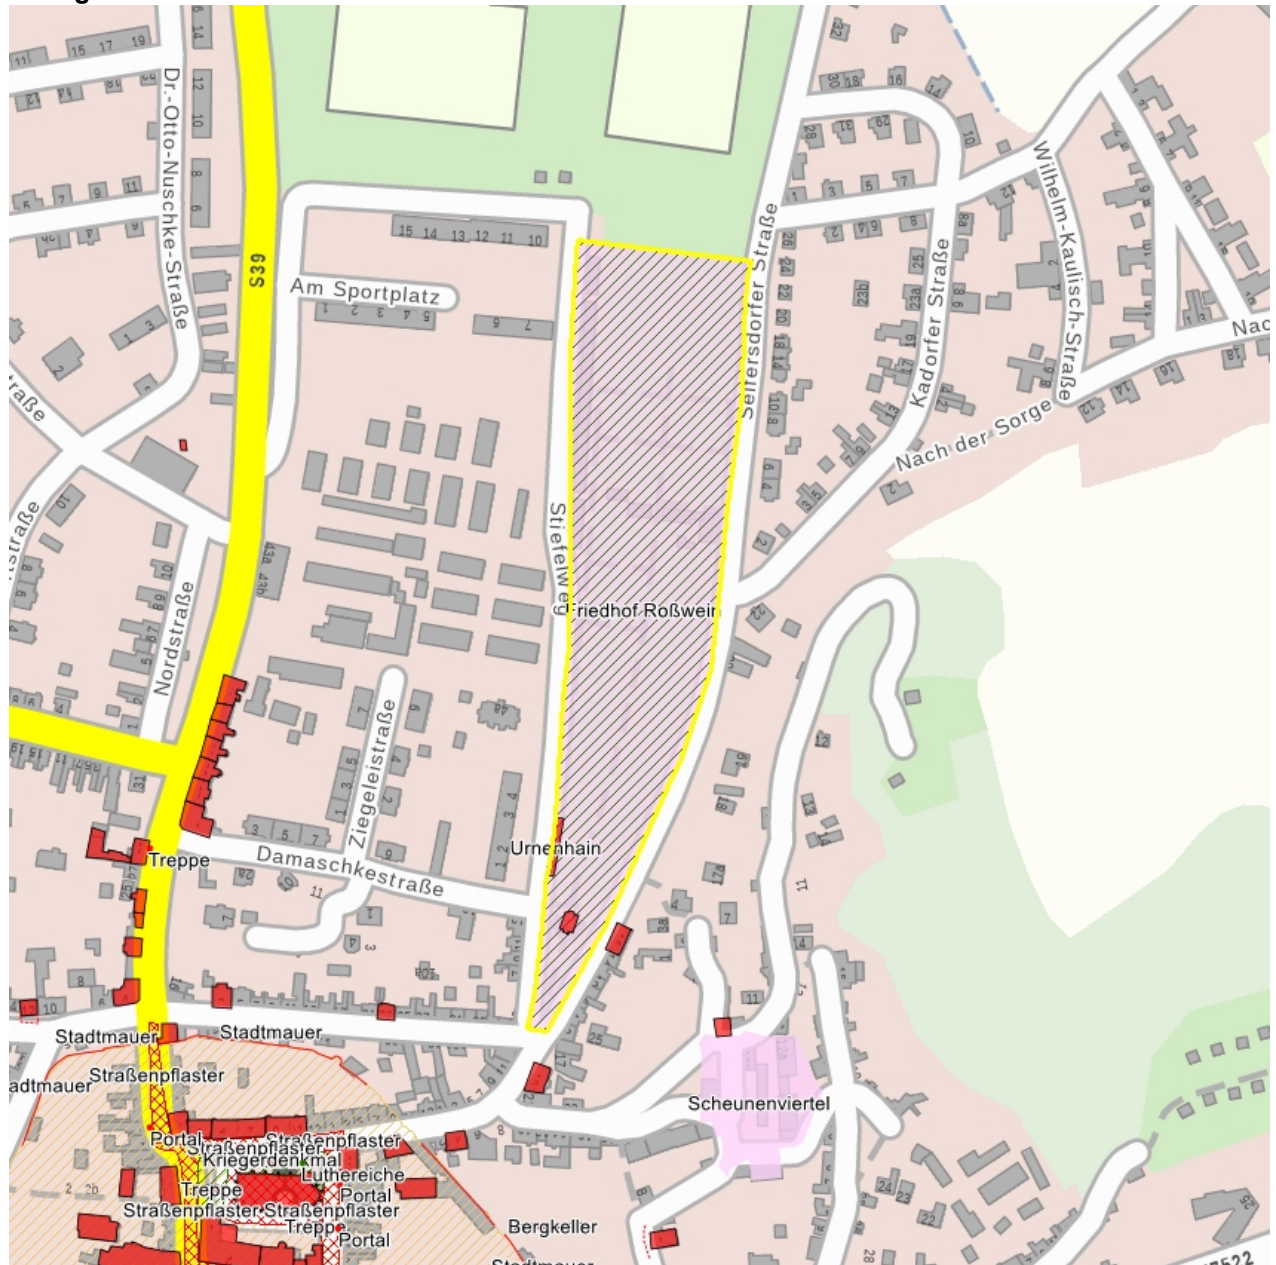

**Kulturdenkmale im Freistaat Sachsen -  
Denkmaldokument**

**Obj.-Dok.-Nr.** 09301965  
**Kreis** Mittelsachsen  
**Gemeinde** Roßwein, Stadt  
**Anschrift** Am Gottesacker 15  
**Gem. \* Fl-stck. \* Flur** Roßwein \* 302/1; 302/2; 302/3; 1044/1; 1044/2; 1043  
**Bauwerksname** Friedhof Roßwein (Sachgesamtheit)

**Kurzcharakteristik**

**Sachgesamtheit** Friedhof Roßwein mit den Einzeldenkmalen Kapelle, Erbbegräbnisstätten und Urnenanlage (siehe Einzeldenkmalliste Obj. 09205851) und der gärtnerisch gestaltete Friedhofsanlage als Sachgesamtheitsteil; ortsgeschichtlich und gartenkünstlerisch von Bedeutung, alte Friedhofsanlage mit zahlreichen, baukünstlerisch interessanten Grabstätten

**Datierung** 19. Jh. (Friedhof)

**Ausweisungsstelle** Landesamt für Denkmalpflege Sachsen

**Fotonummer****LXXIII/26/18**

Aufnahmejahr

Fotograf

Beschreibung

**Auszug aus der Denkmalkarte**

**Dieses Dokument ist gemäß der Creative Commons-Lizenz CC-BY-NC-ND urheberrechtlich geschützt.**