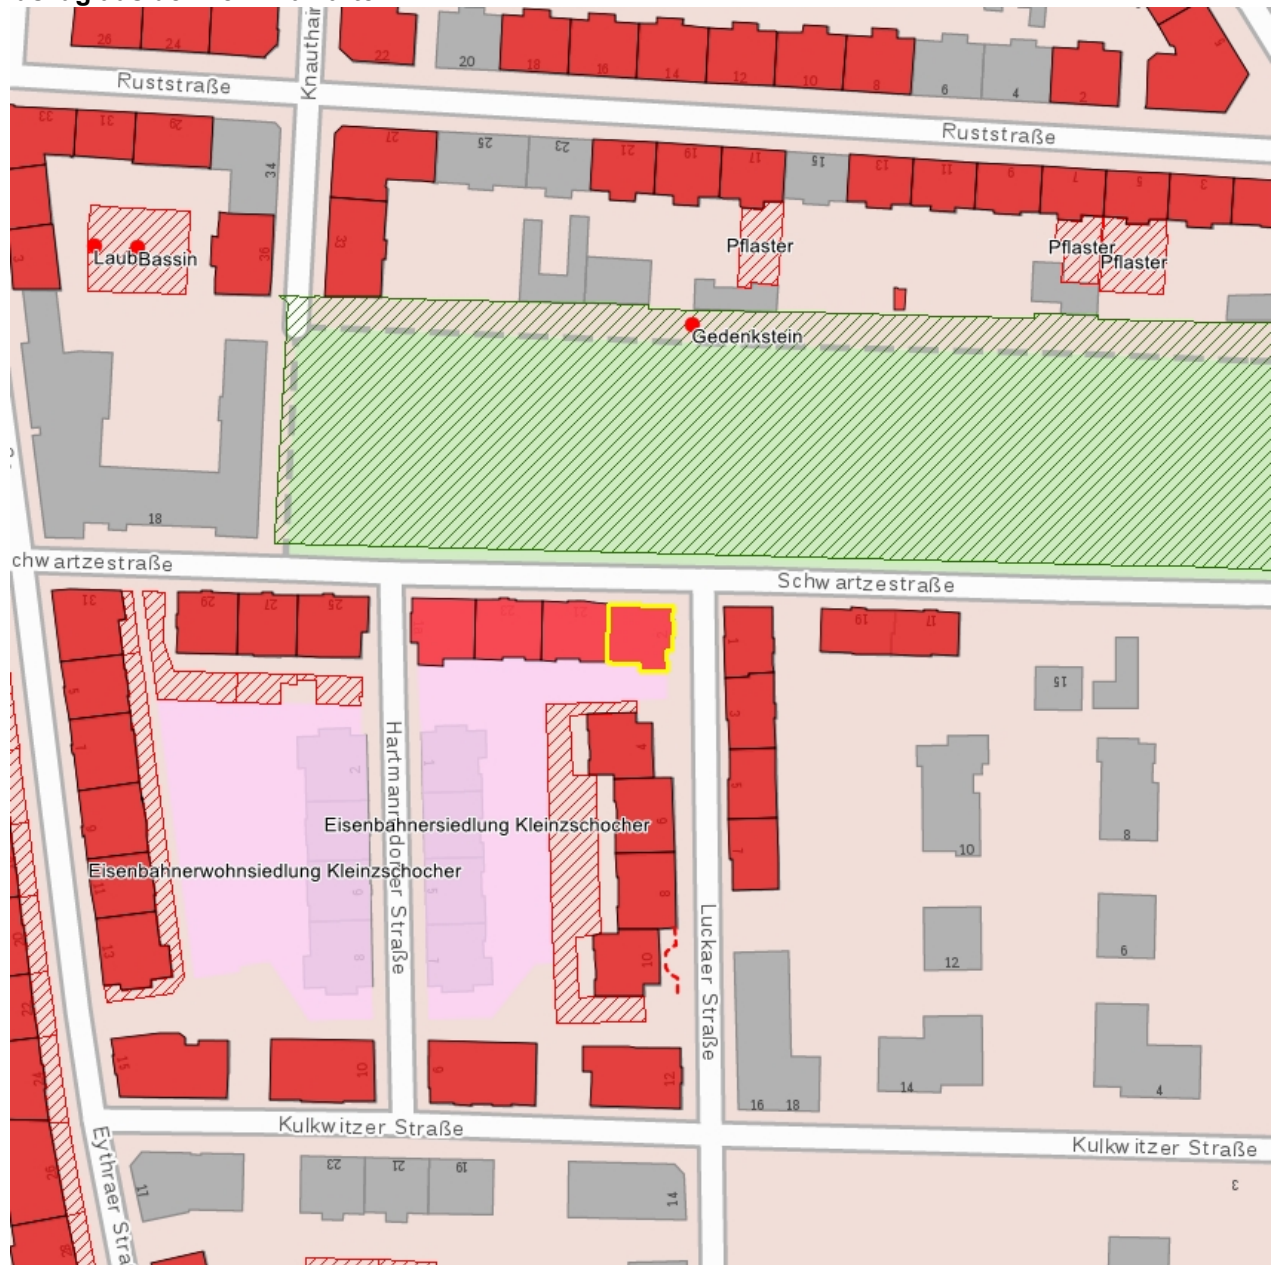

Auszug aus der Denkmalkarte

Dieses Dokument ist gemäß der Creative Commons-Lizenz CC-BY-NC-ND urheberrechtlich geschützt.